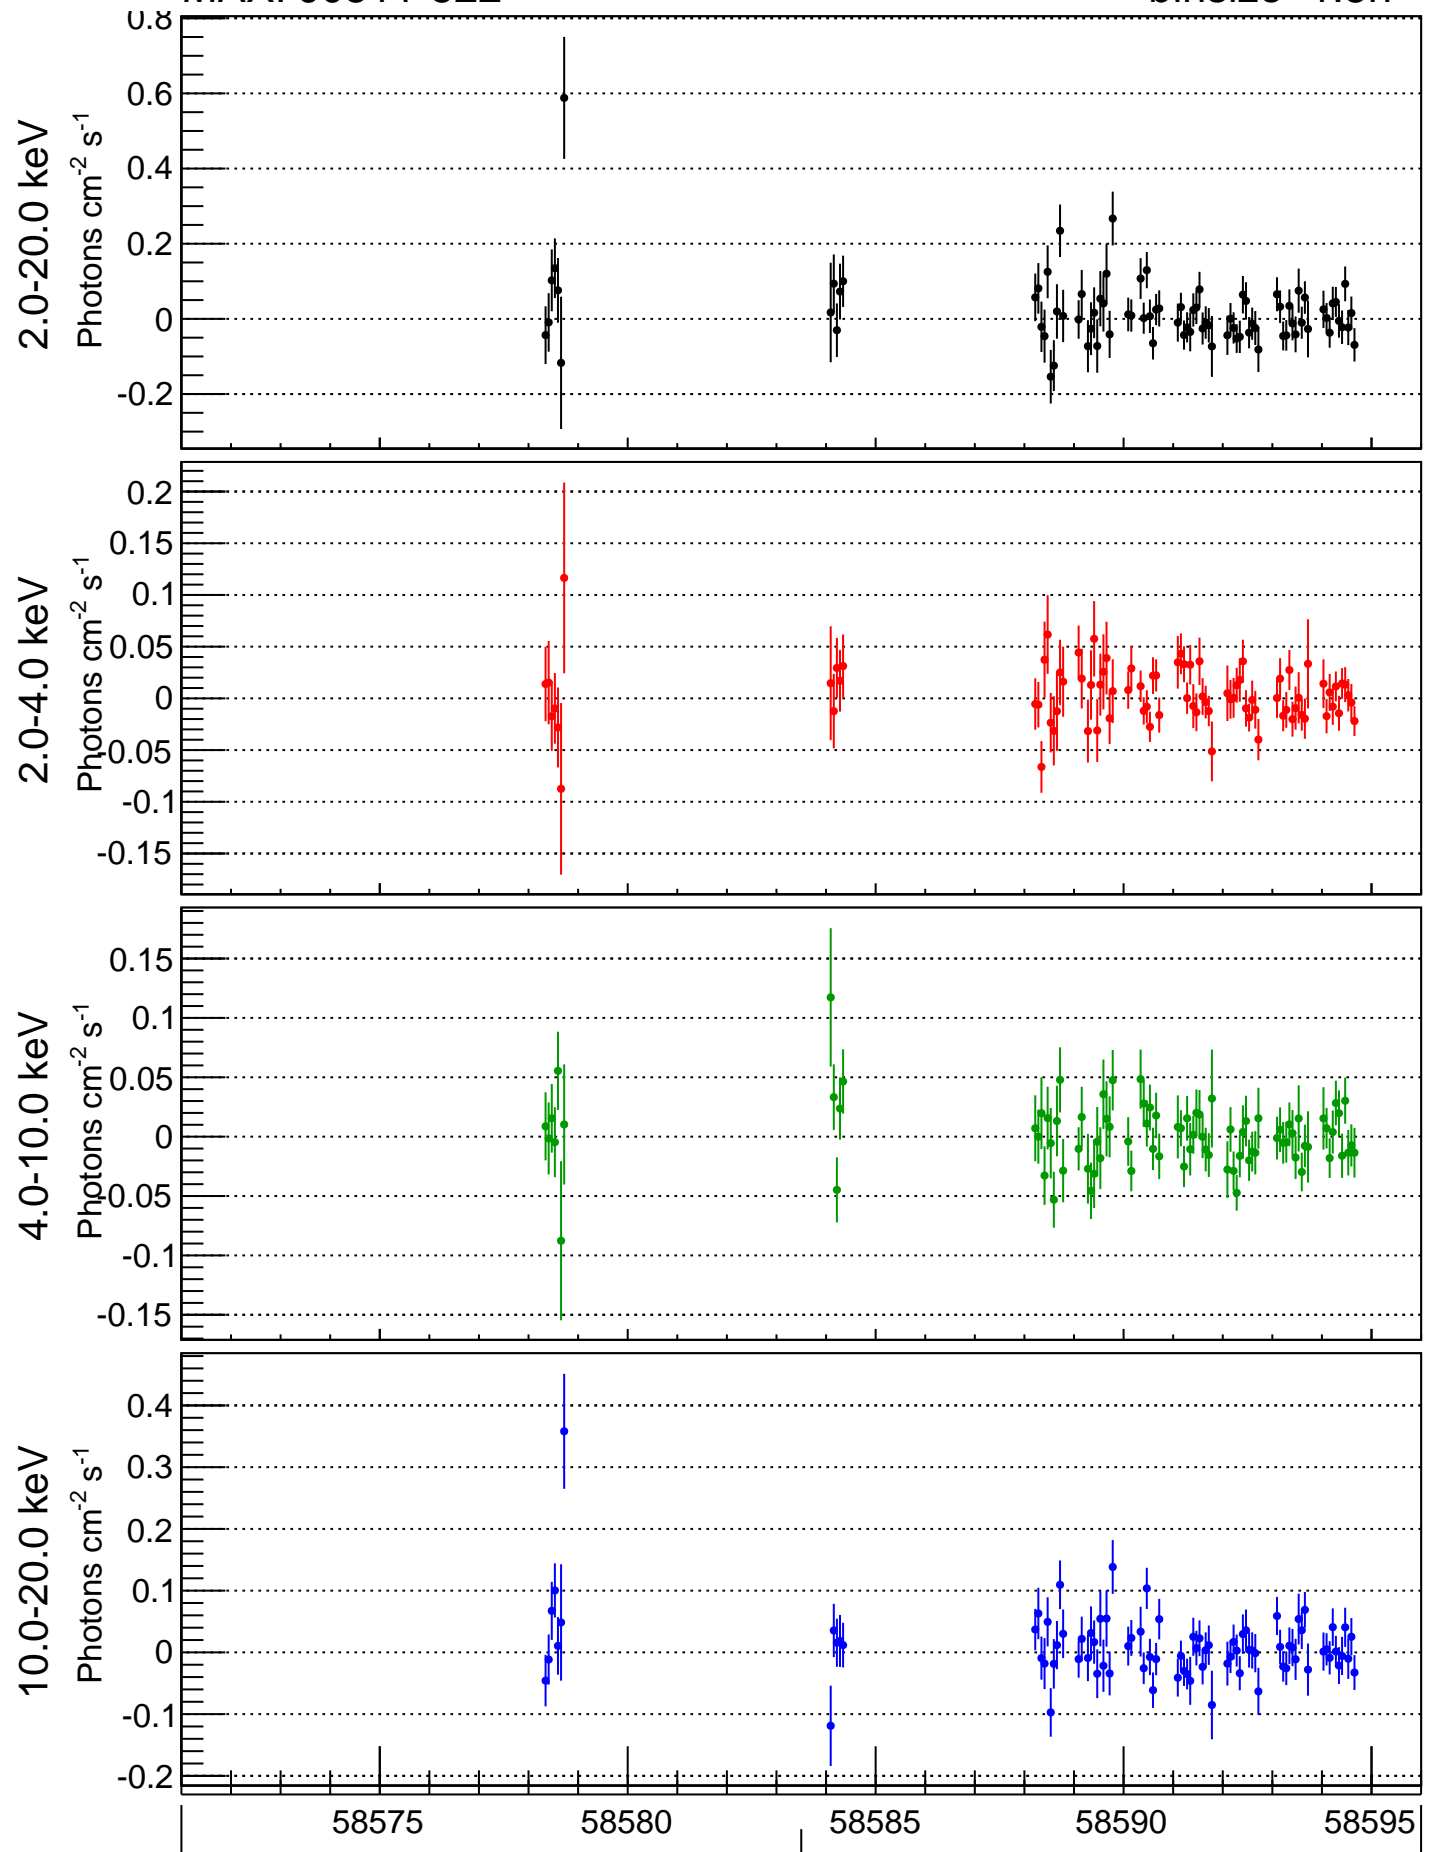

MAXI J0511-522

binsize=1.5h

2019-03-29

2019-04-23