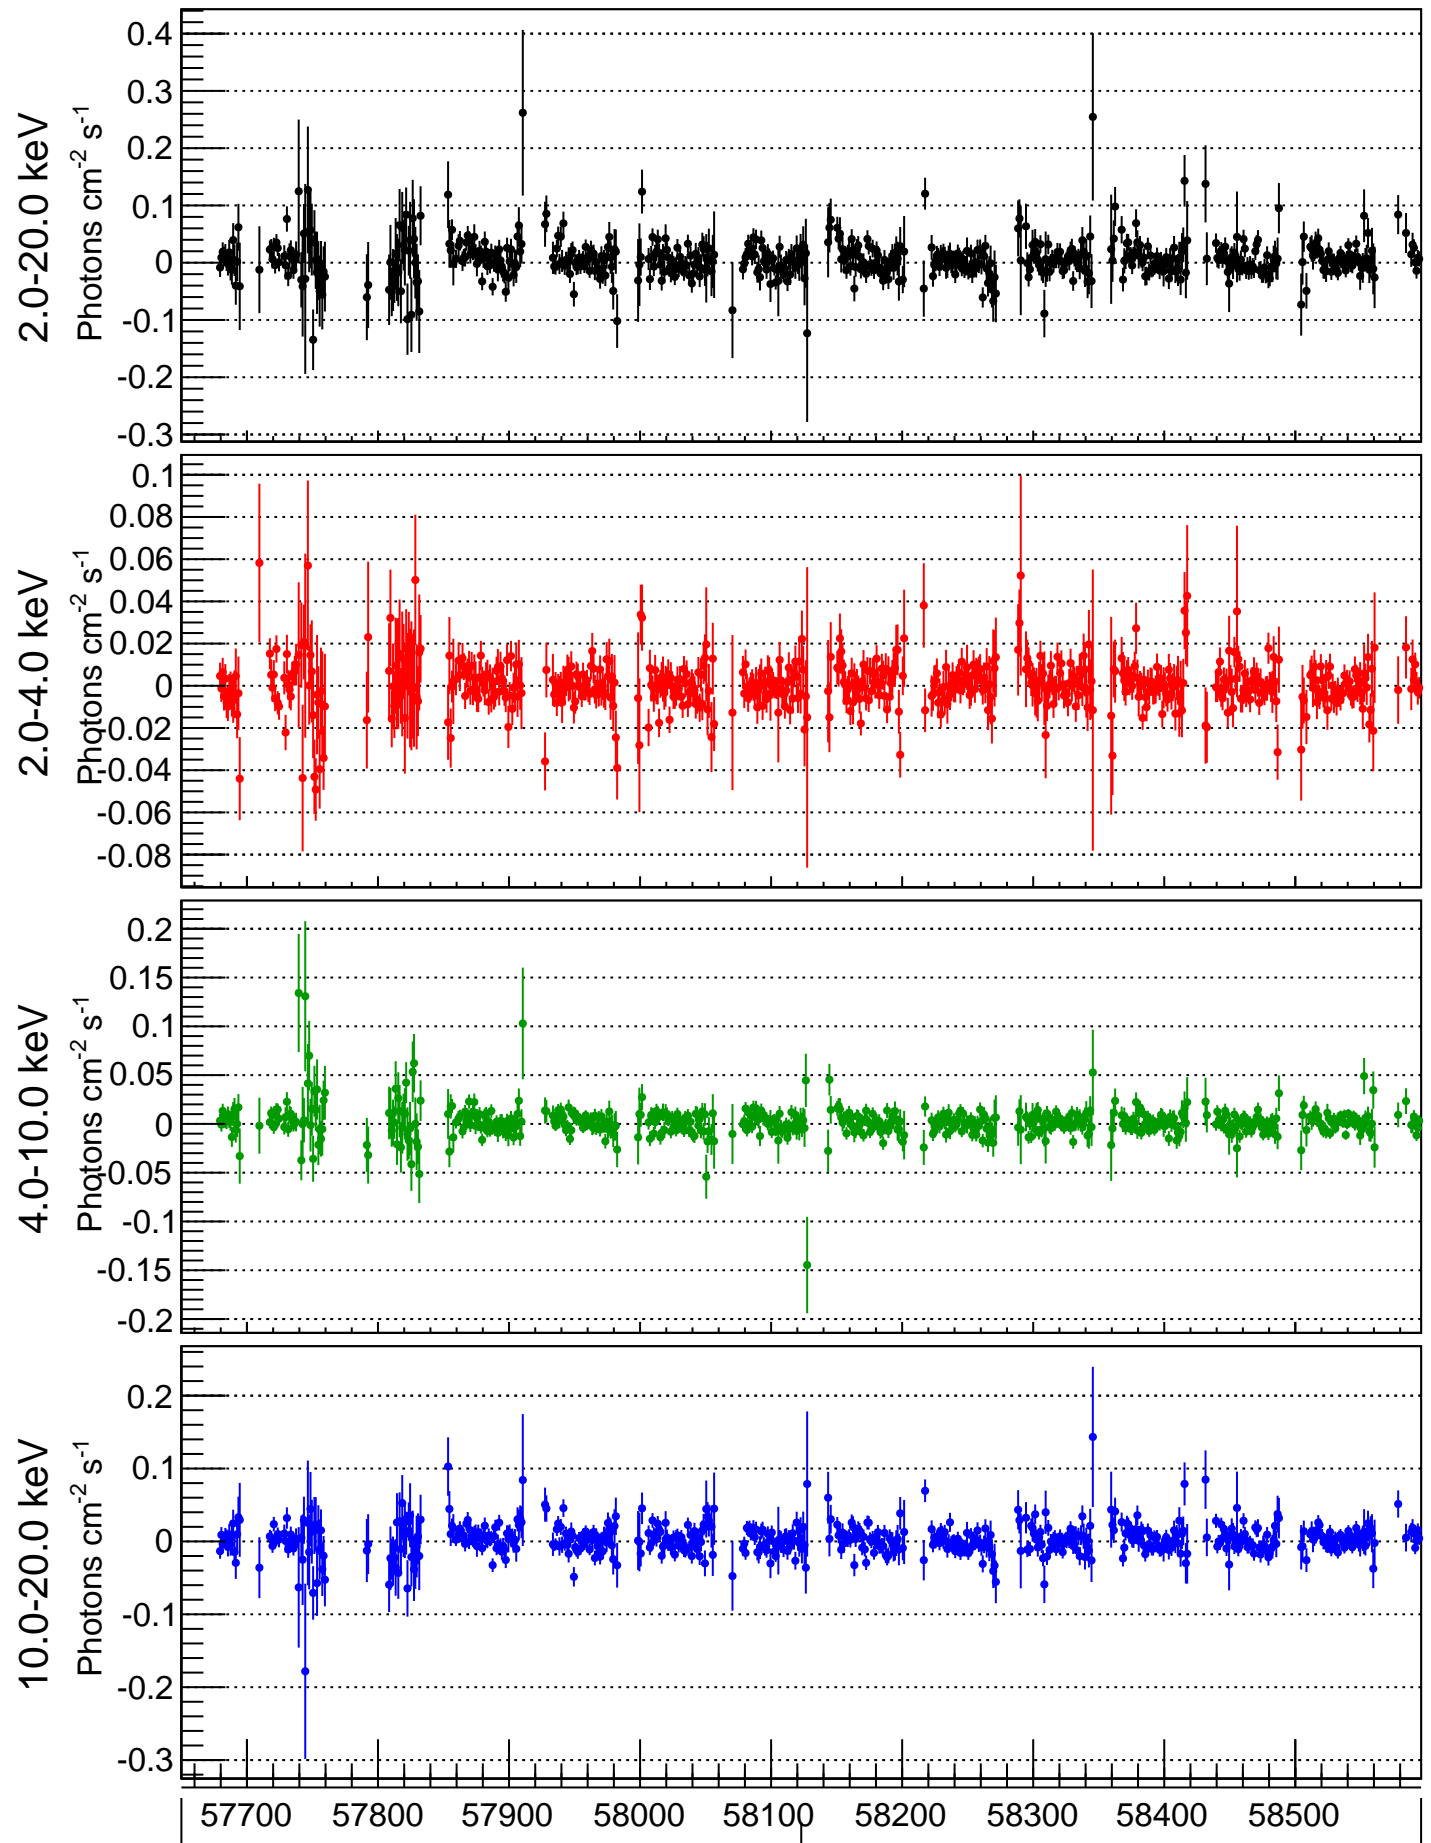

MAXI J0511-522

binsize=24.0h

2016-09-19

2019-04-23