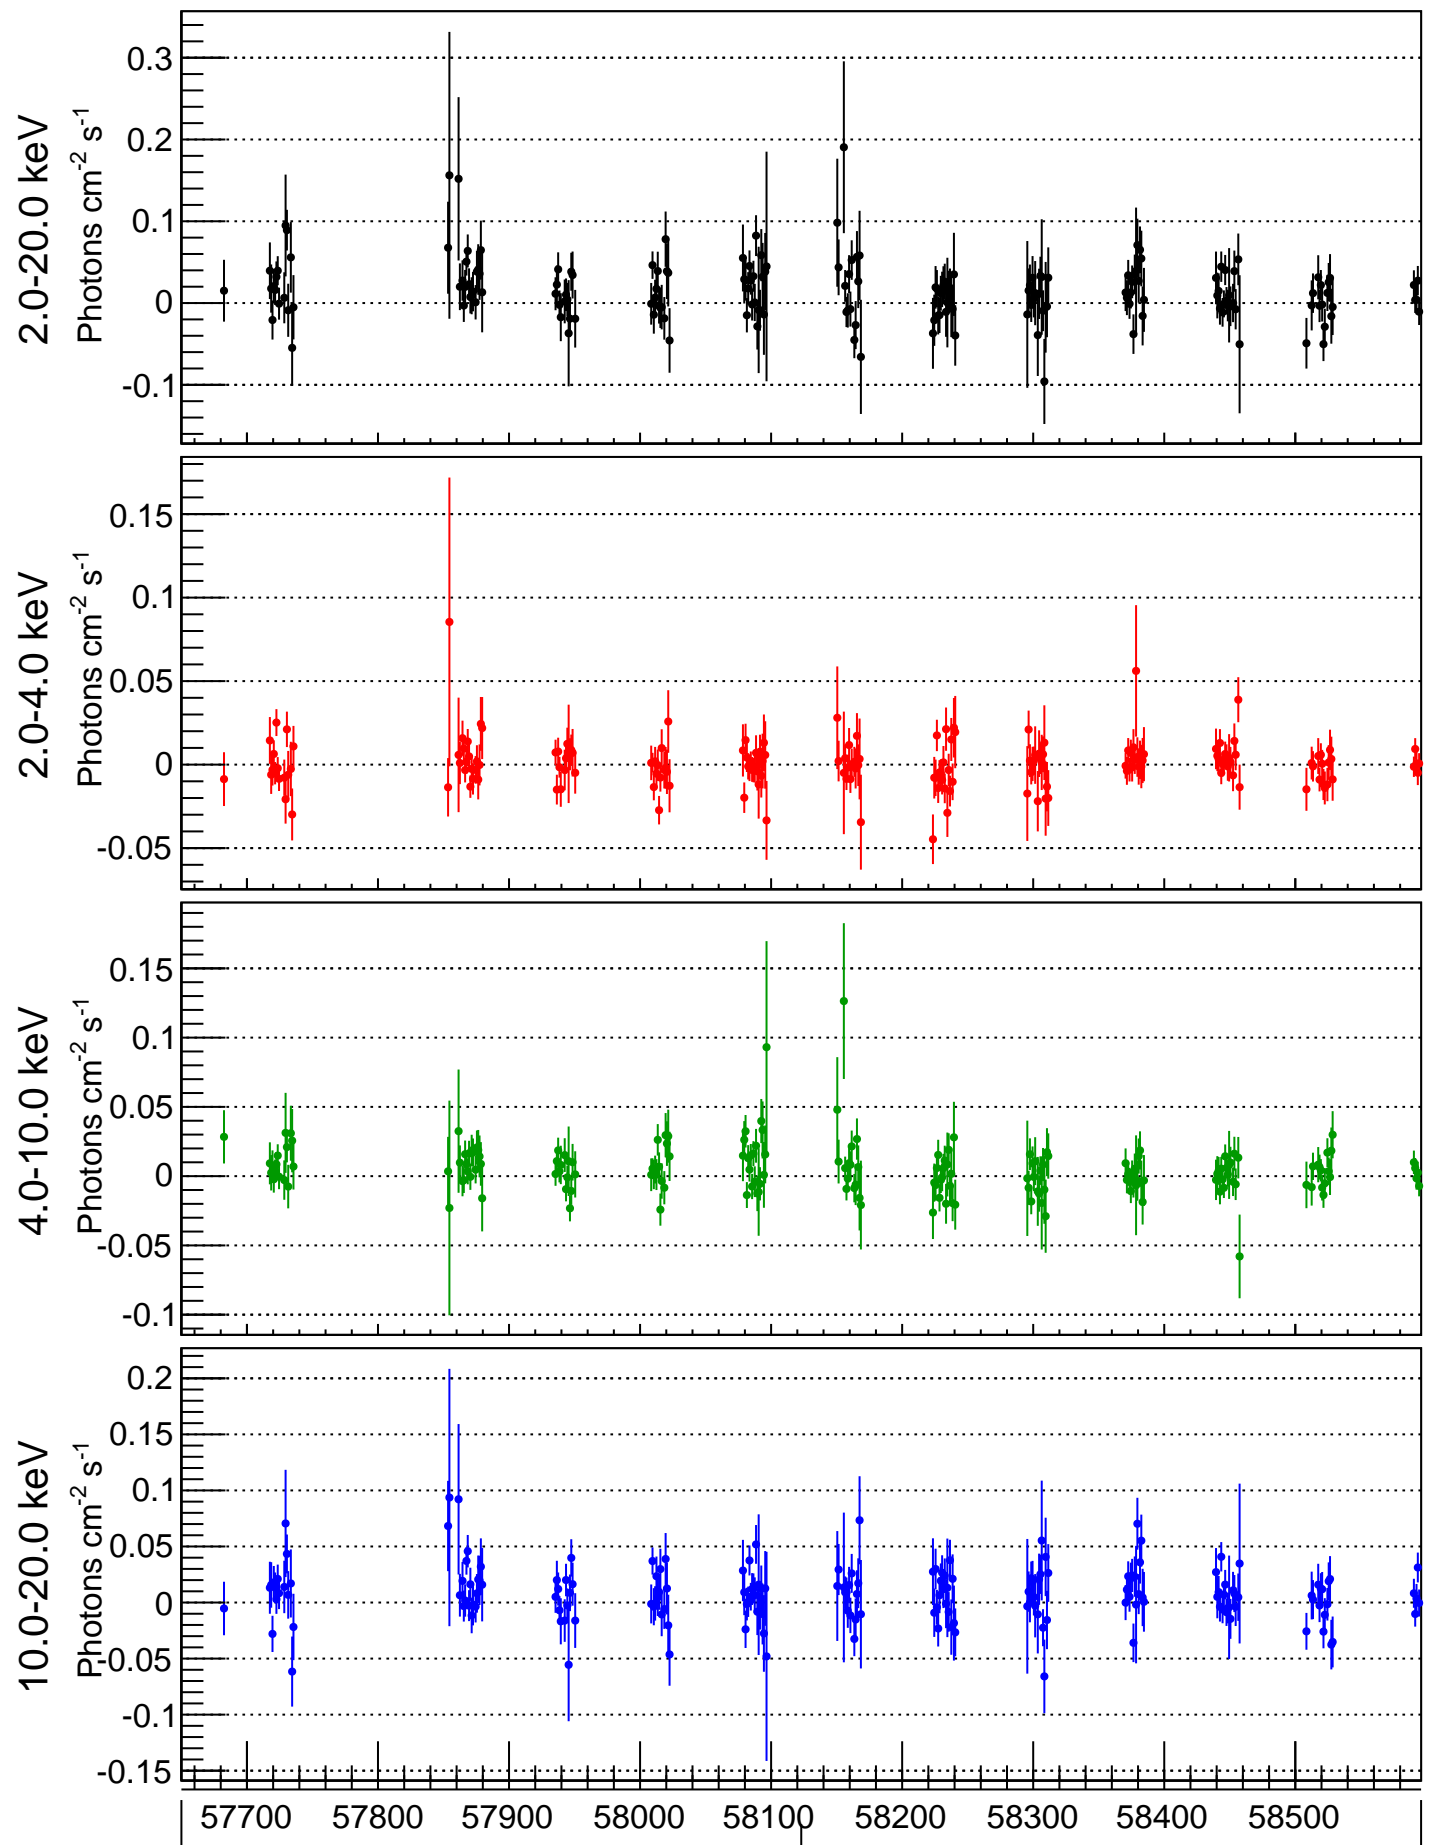

MAXI J0511-522

binsize=24.0h

2016-09-19

2019-04-23