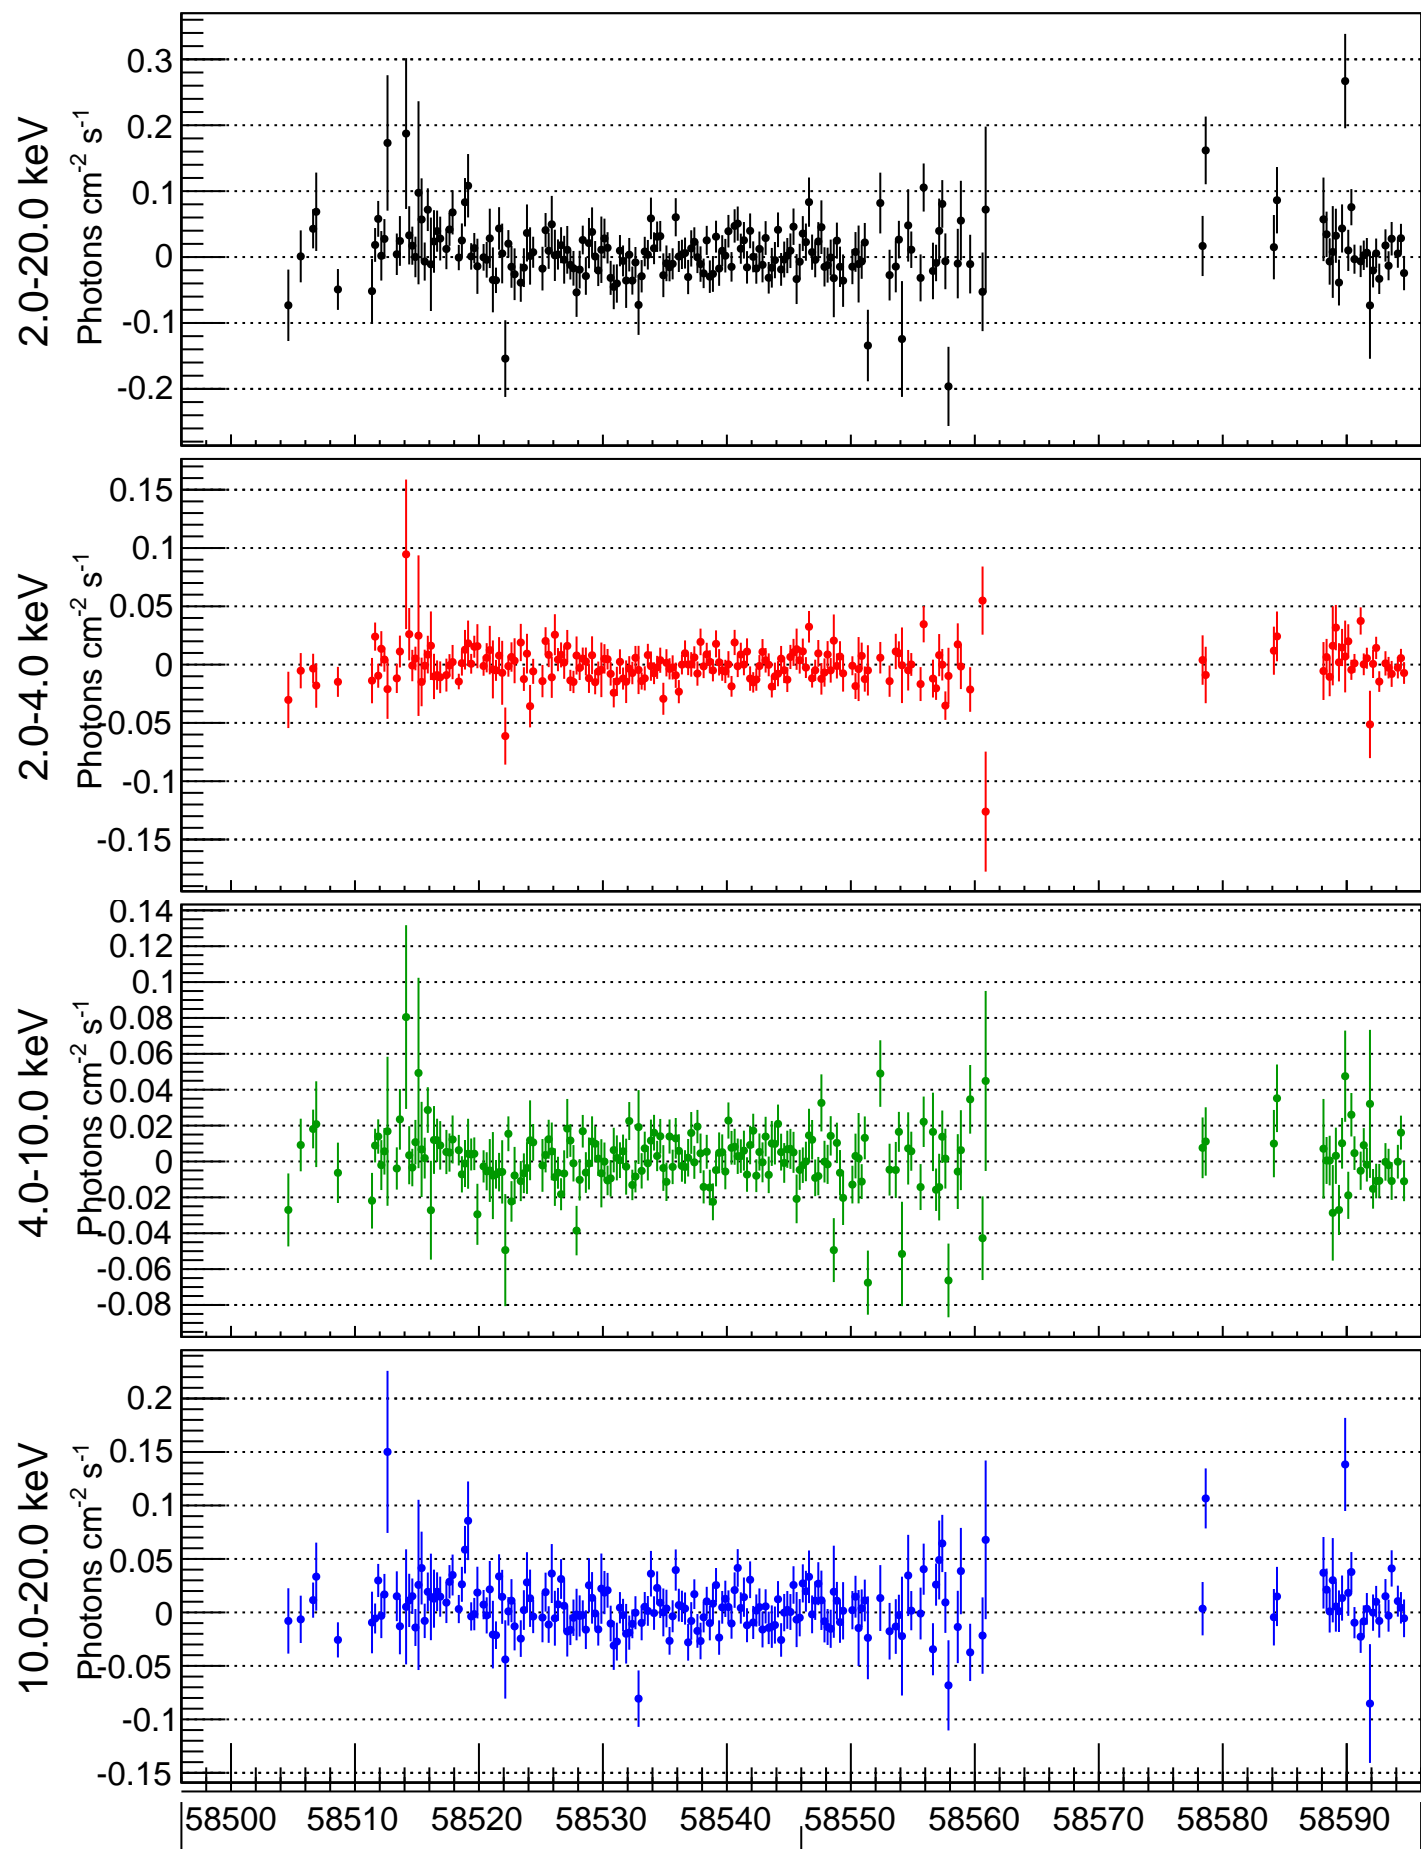

MAXI J0511-522

binsize=6.0h

2019-01-13

2019-04-23