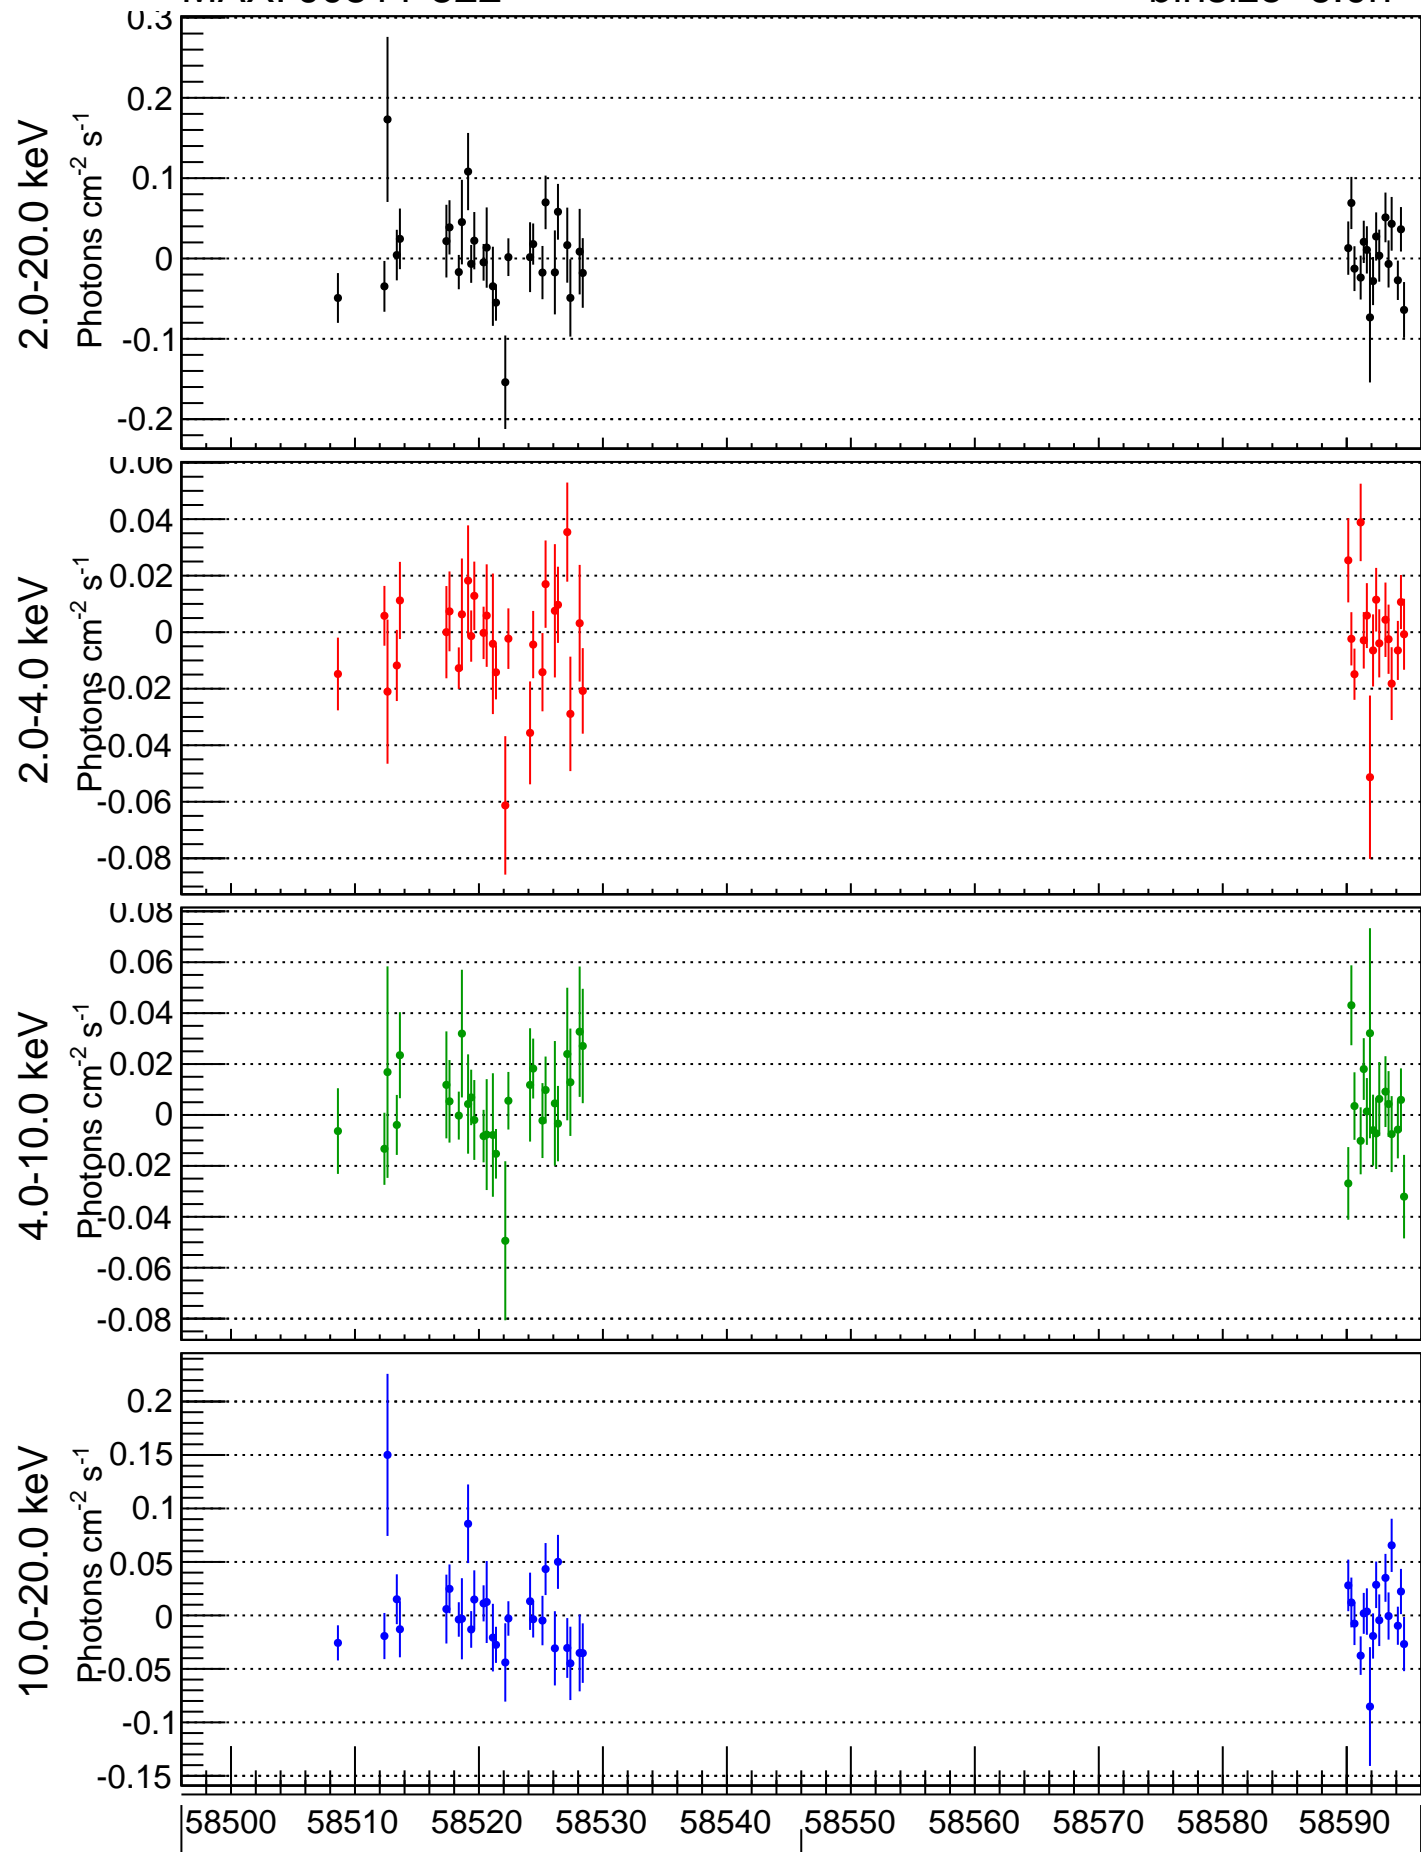

MAXI J0511-522

binsize=6.0h

2019-01-13

2019-04-23