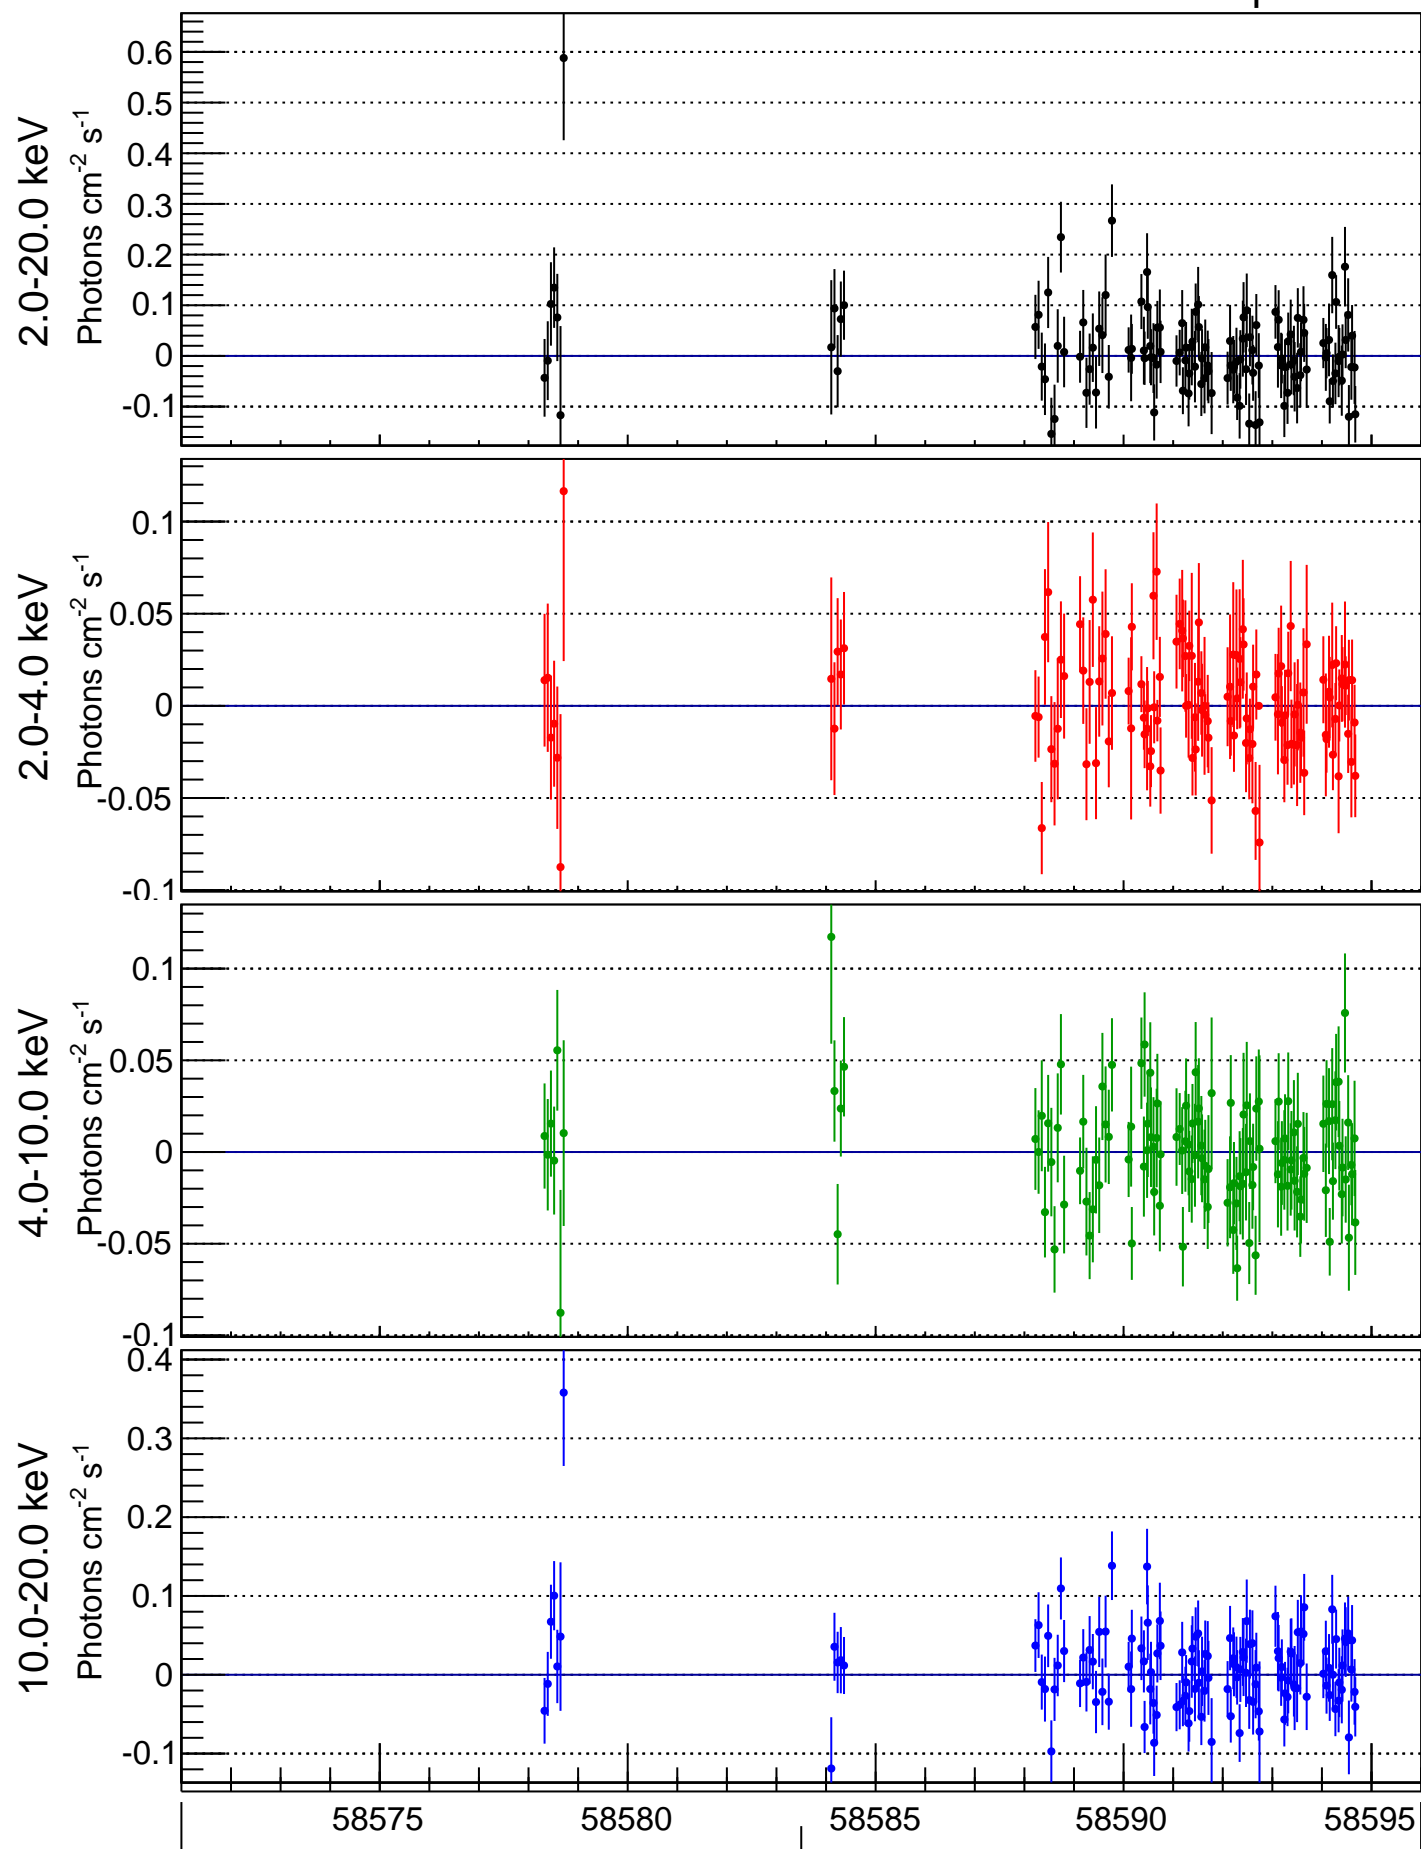

MAXI J0511-522

Data per scan

2019-03-29

2019-04-23