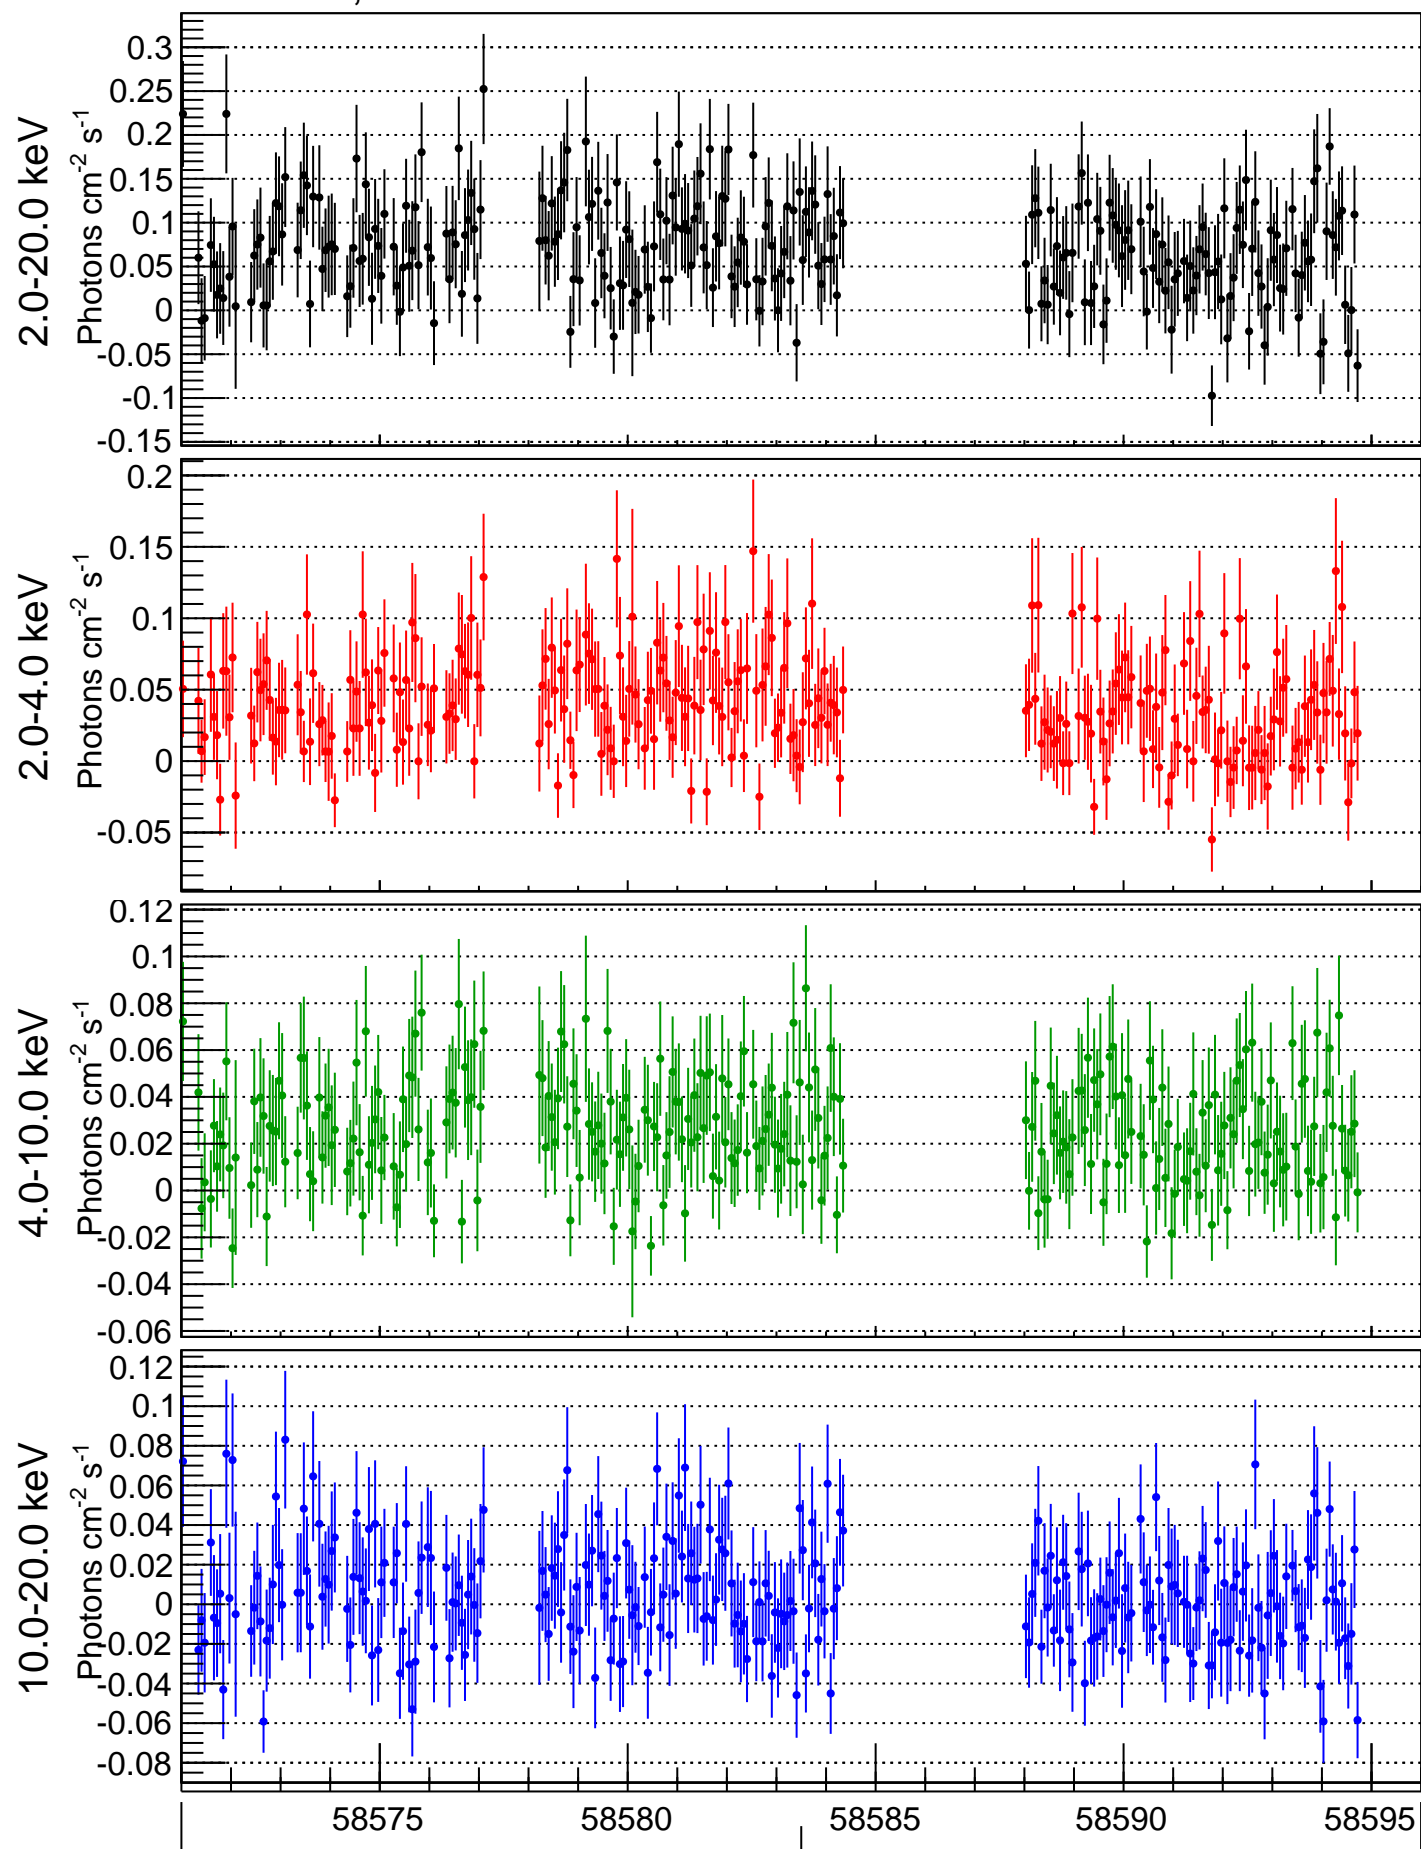

LMC X-2, RBS 640

binsize=1.5h

2019-03-29

2019-04-23