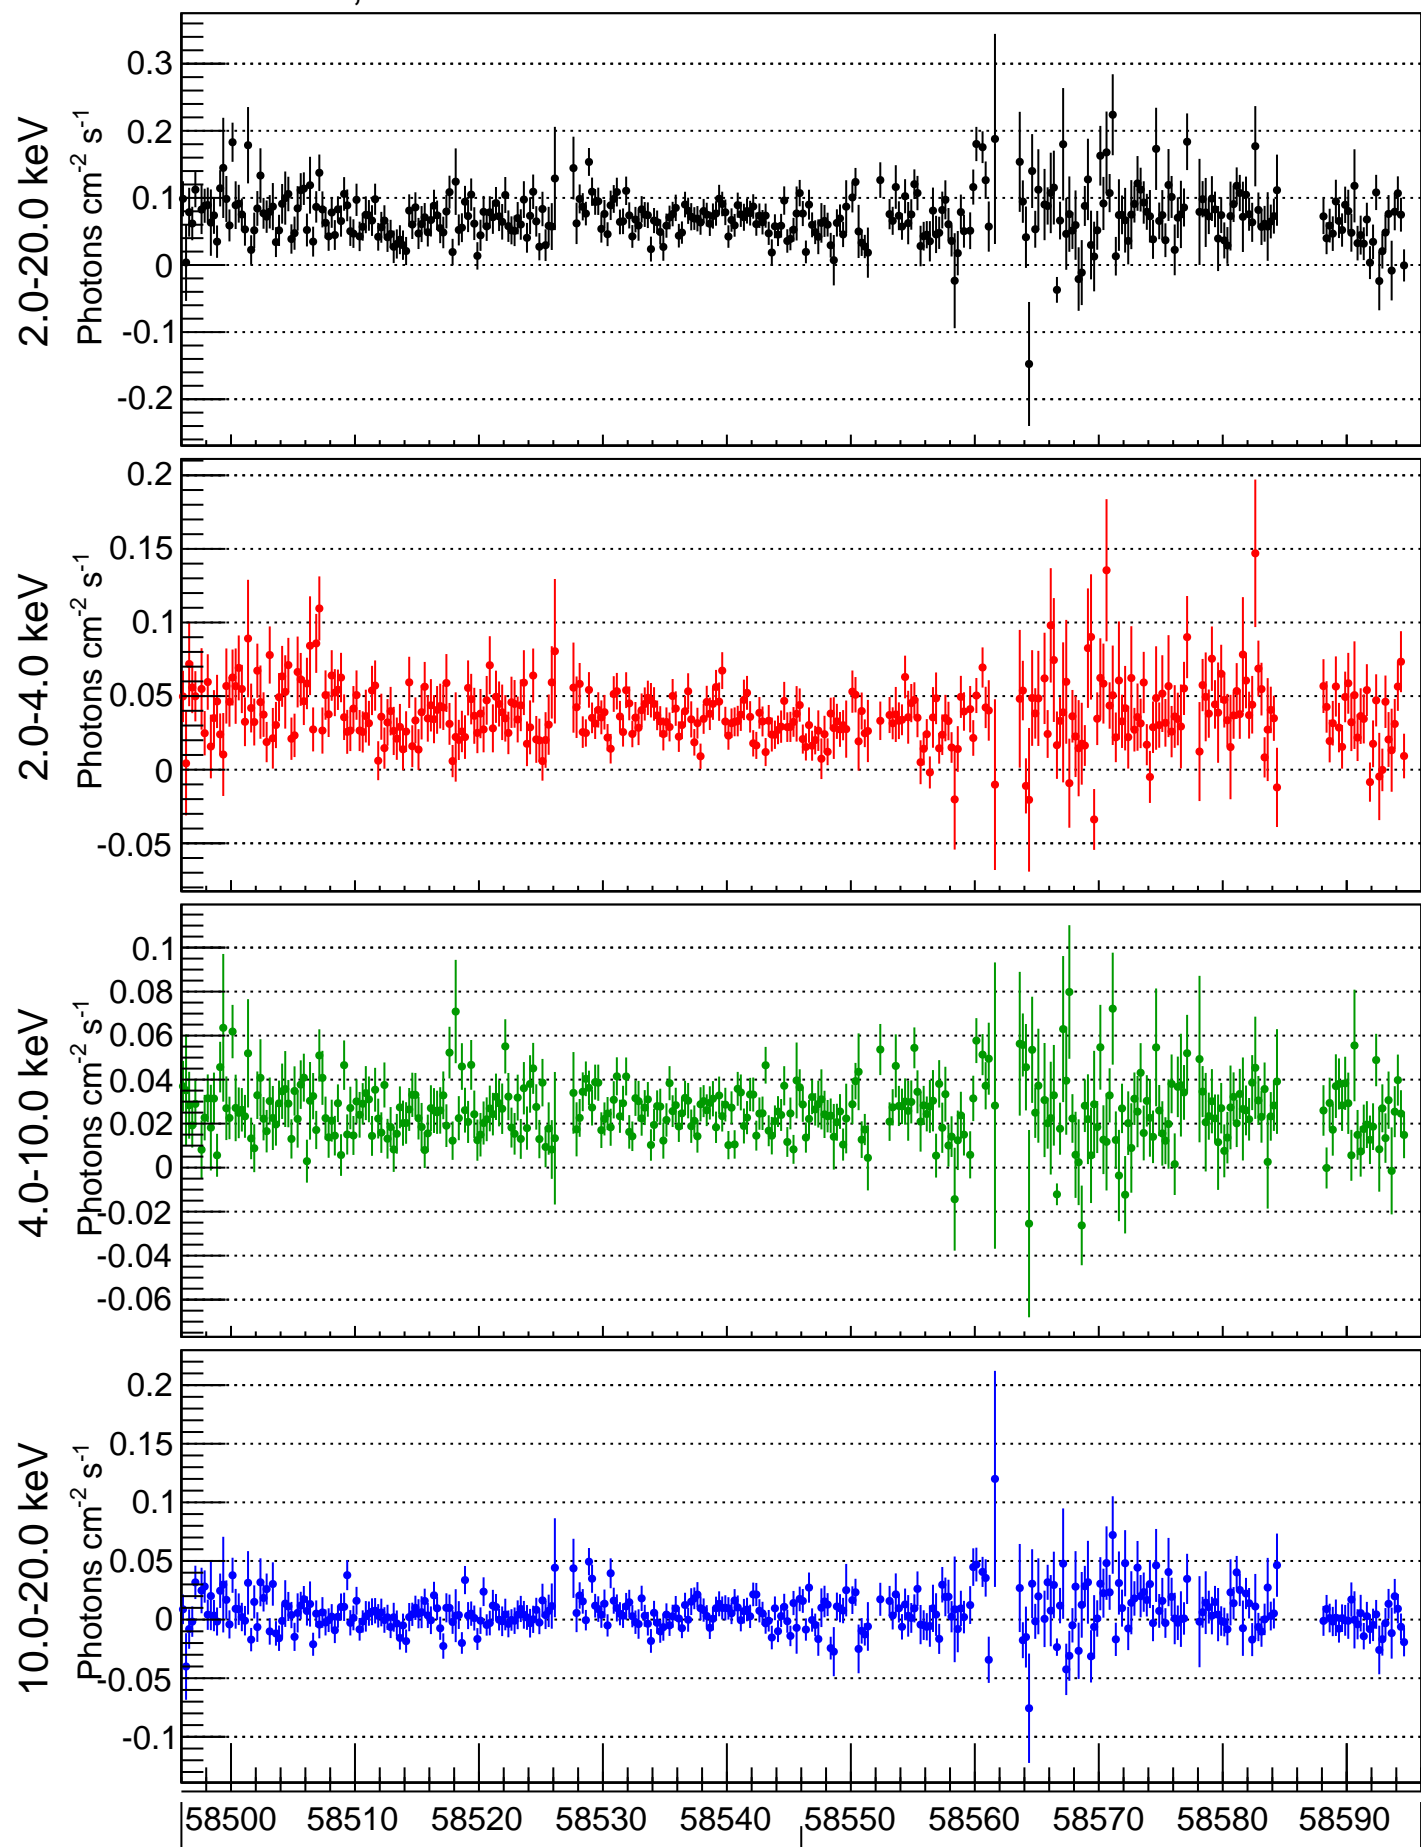

LMC X-2, RBS 640

binsize=6.0h

2019-01-13

2019-04-23