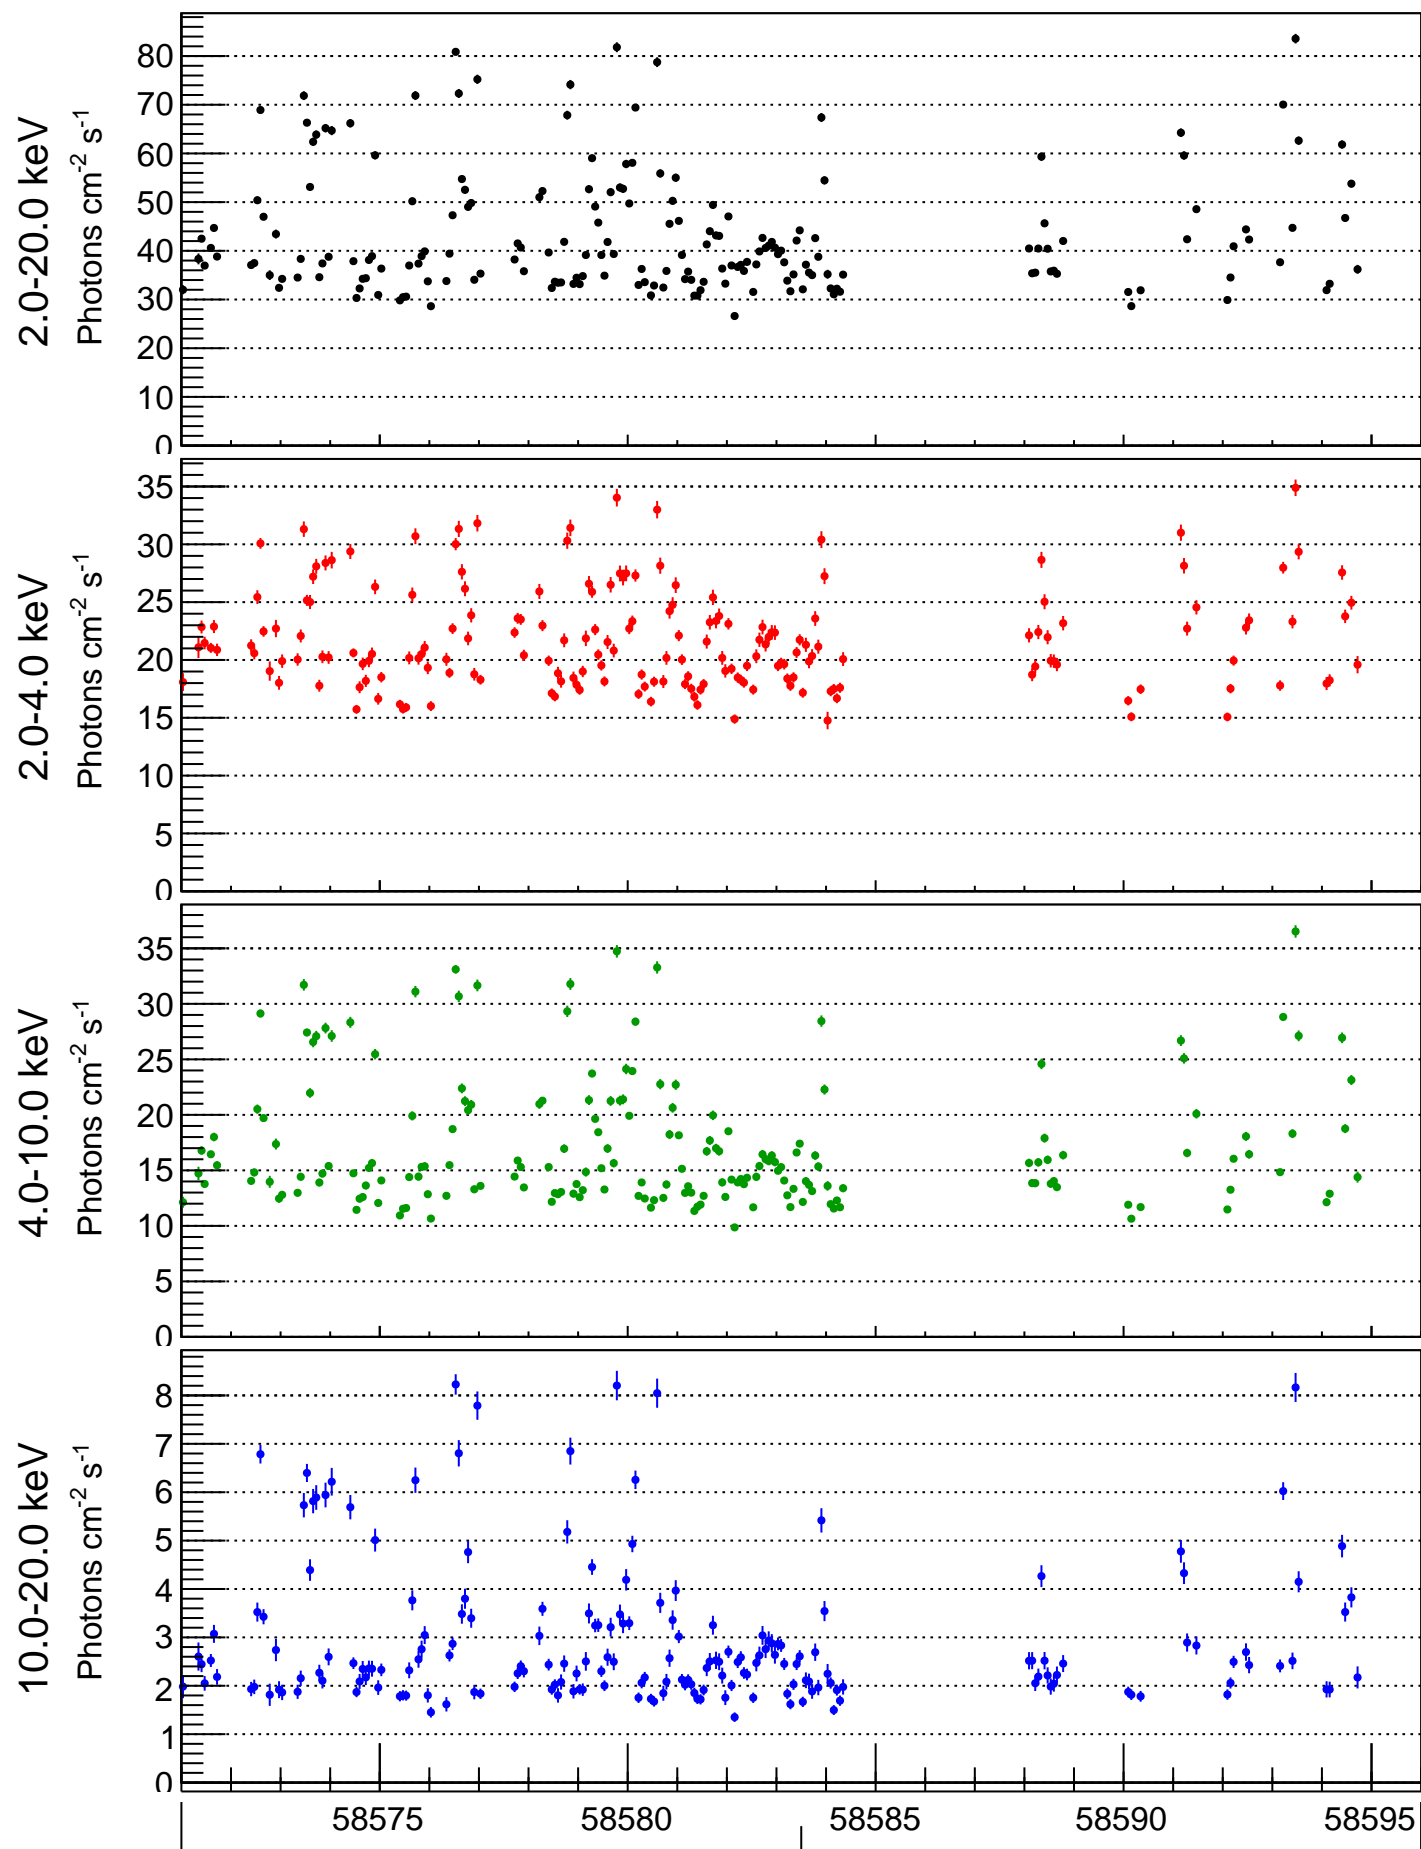

Sco X-1

binsize=1.5h

2019-03-29

2019-04-23