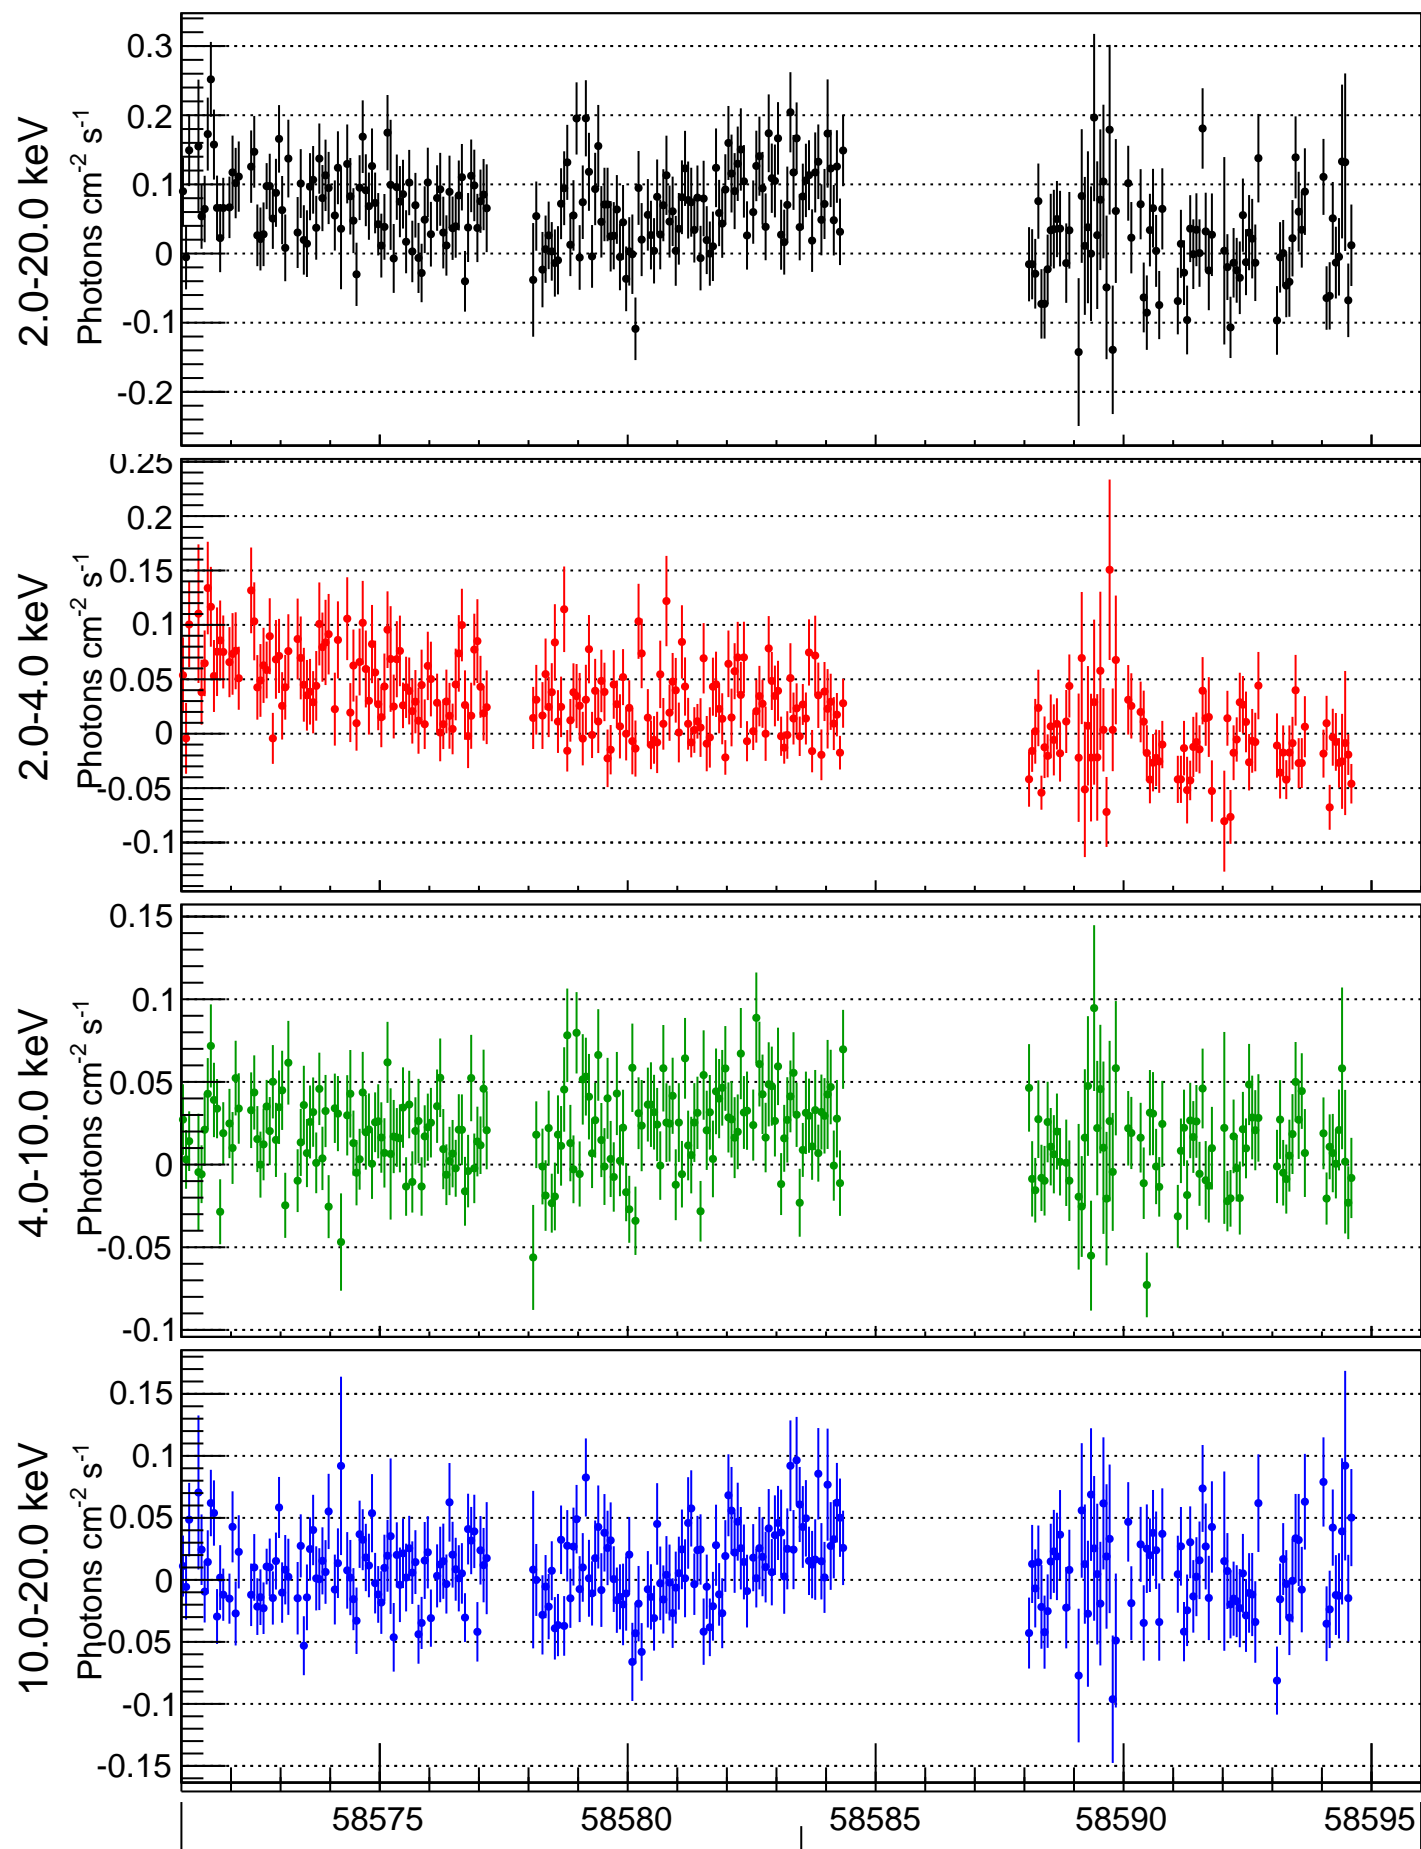

MAXI J1621-501

binsize=1.5h

2019-03-29

2019-04-23