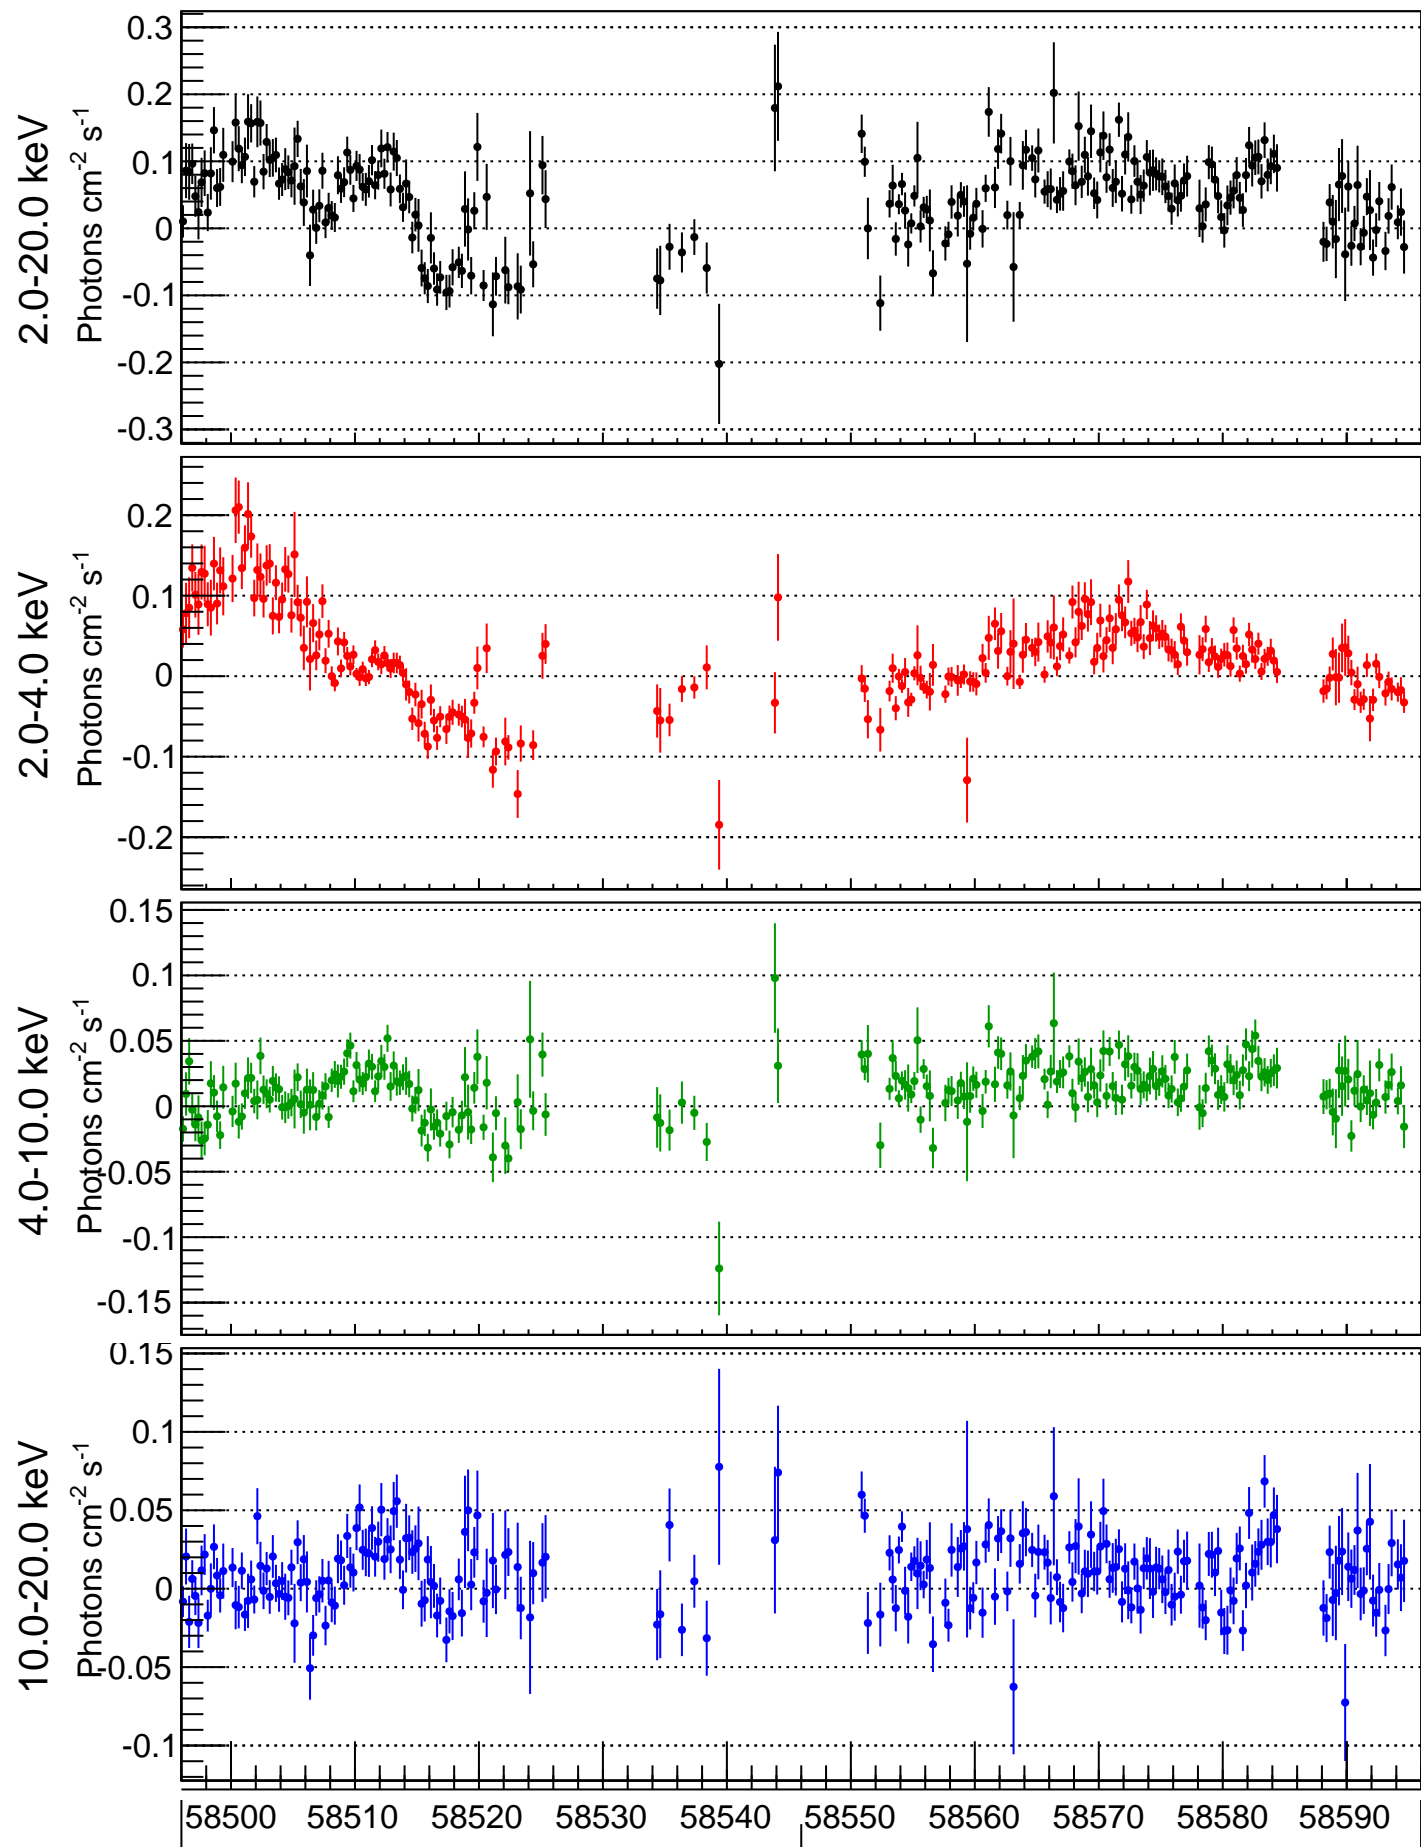

MAXI J1621-501

binsize=6.0h

2019-01-13

2019-04-23