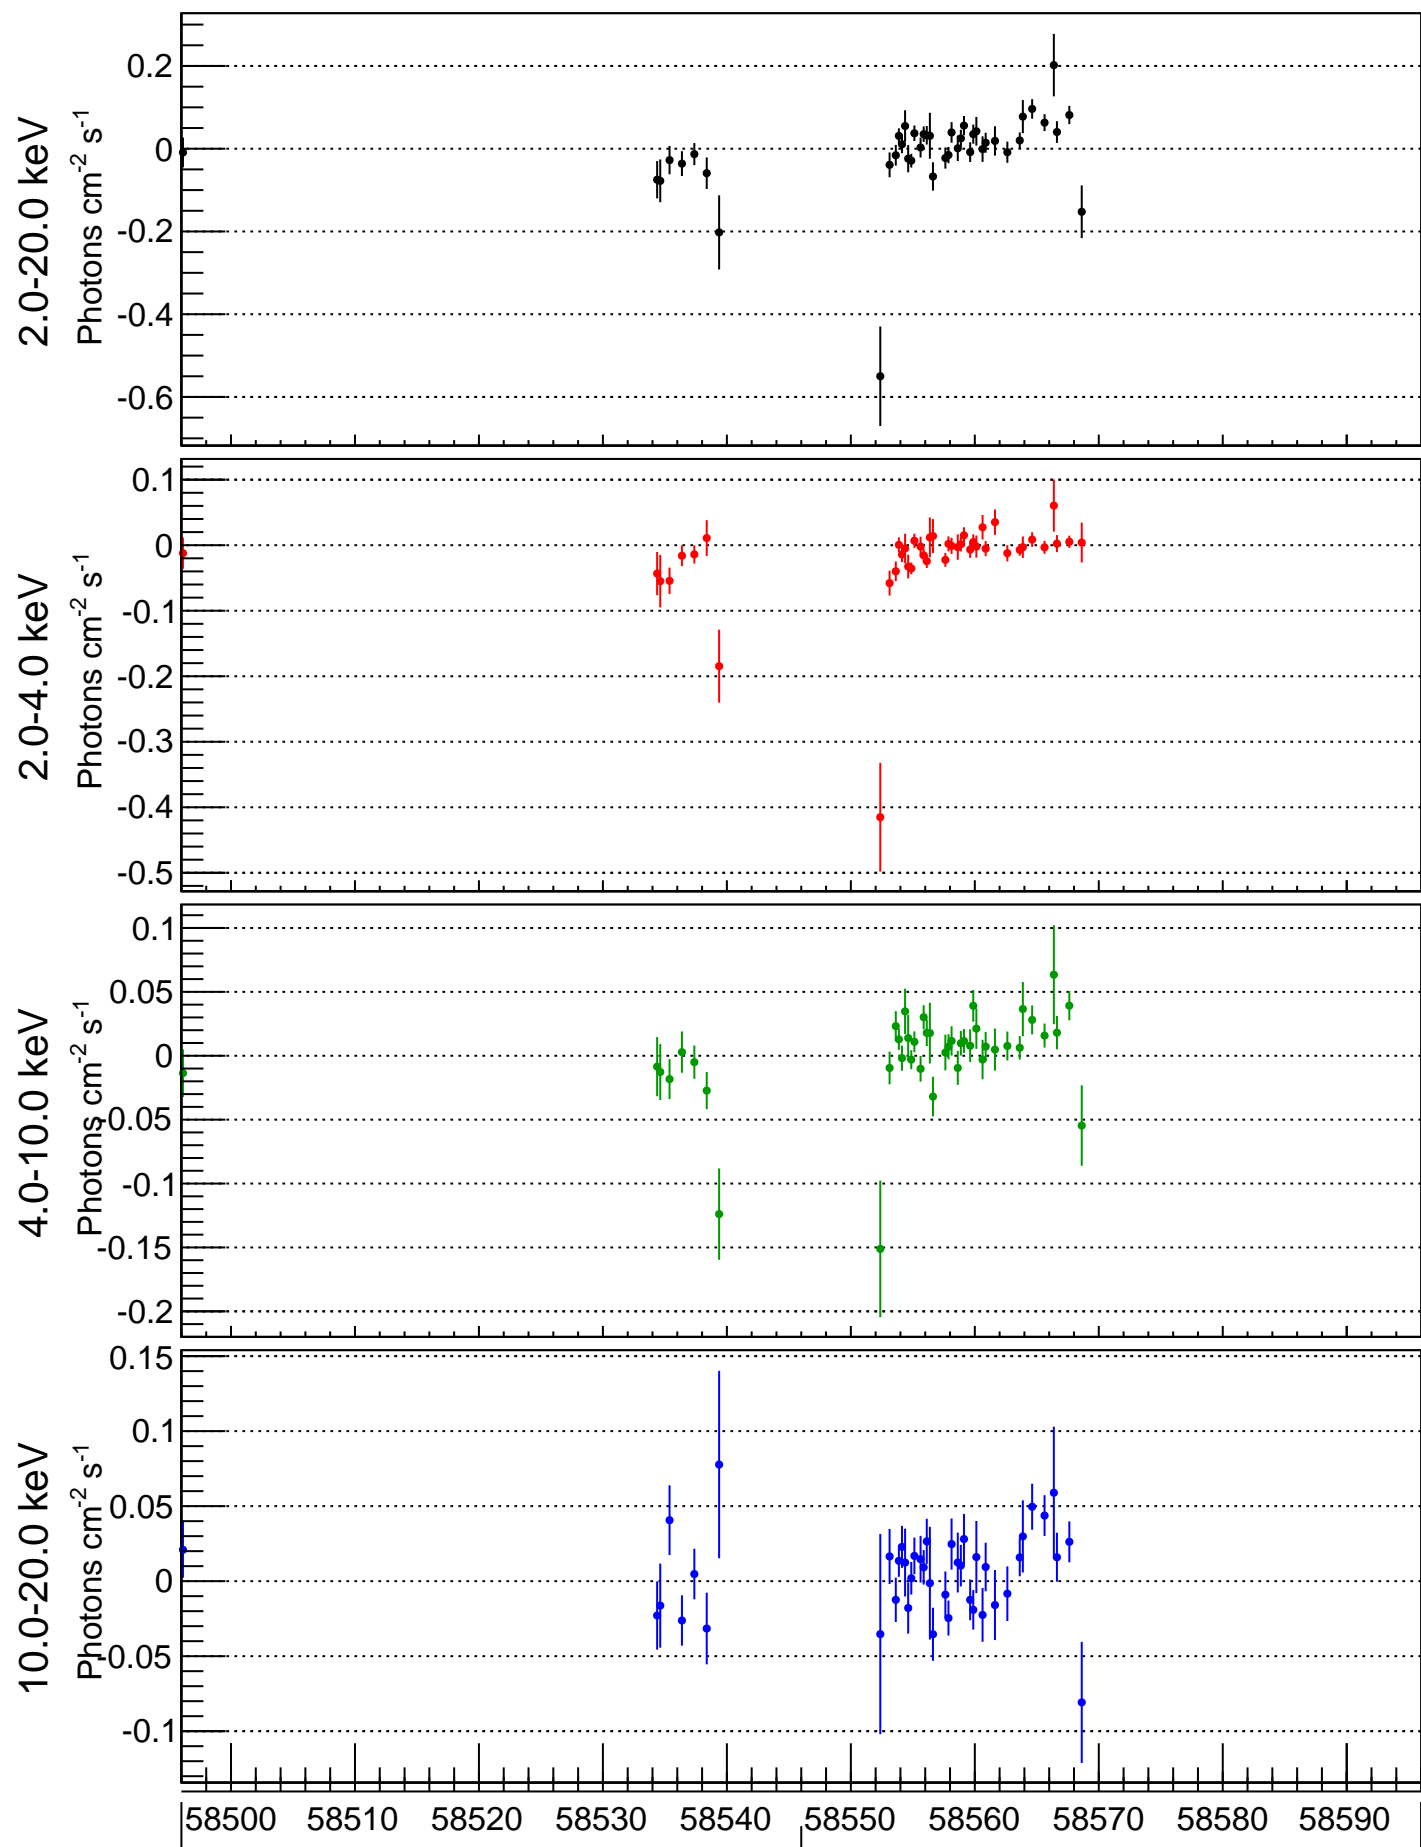

MAXI J1621-501

binsize=6.0h

2019-01-13

2019-04-23