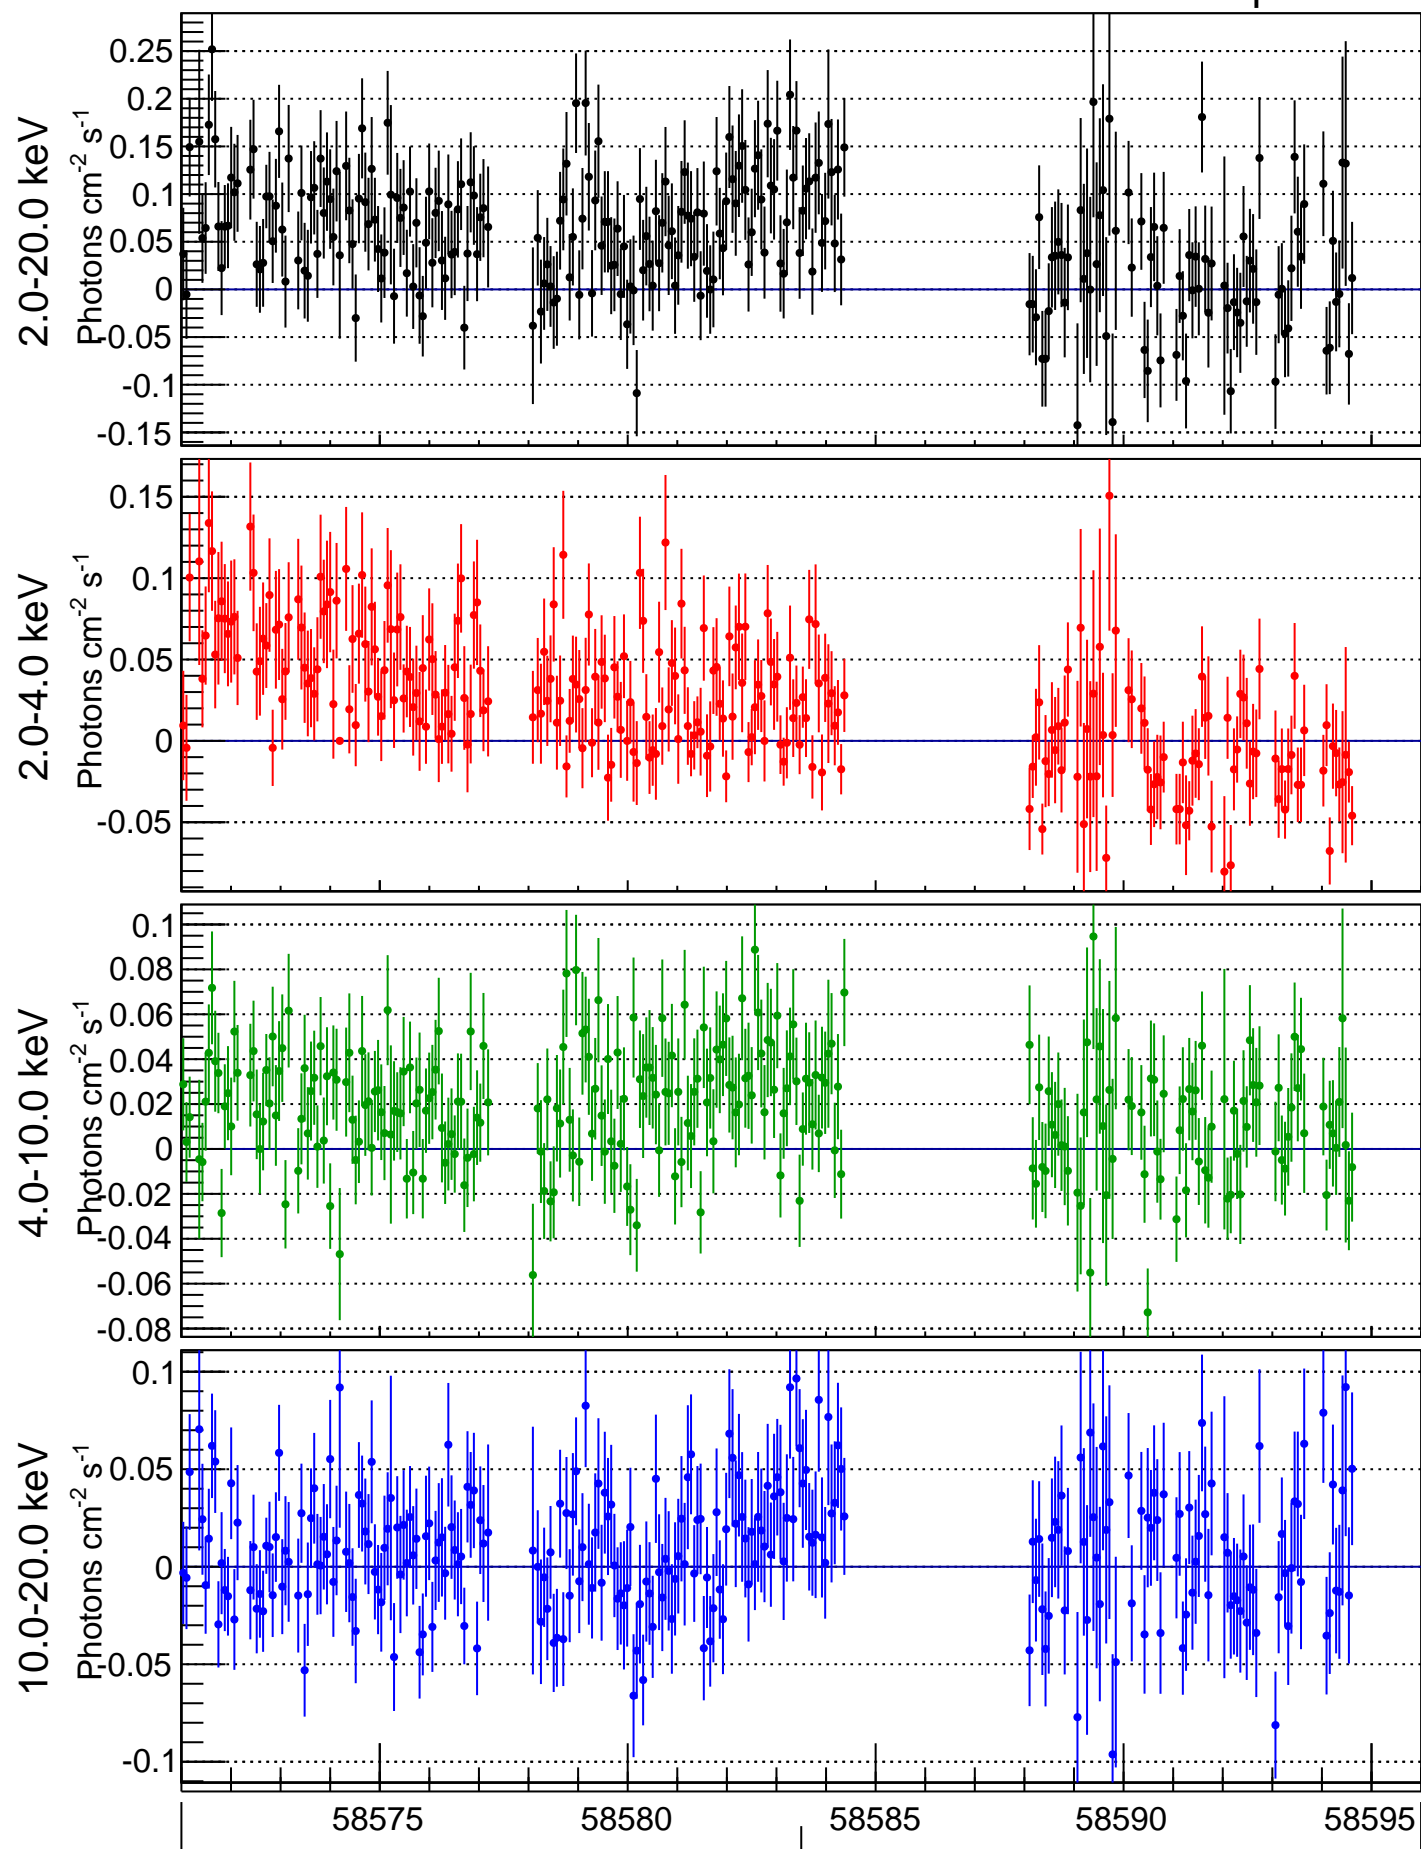

MAXI J1621-501

Data per scan

2019-03-29

2019-04-23