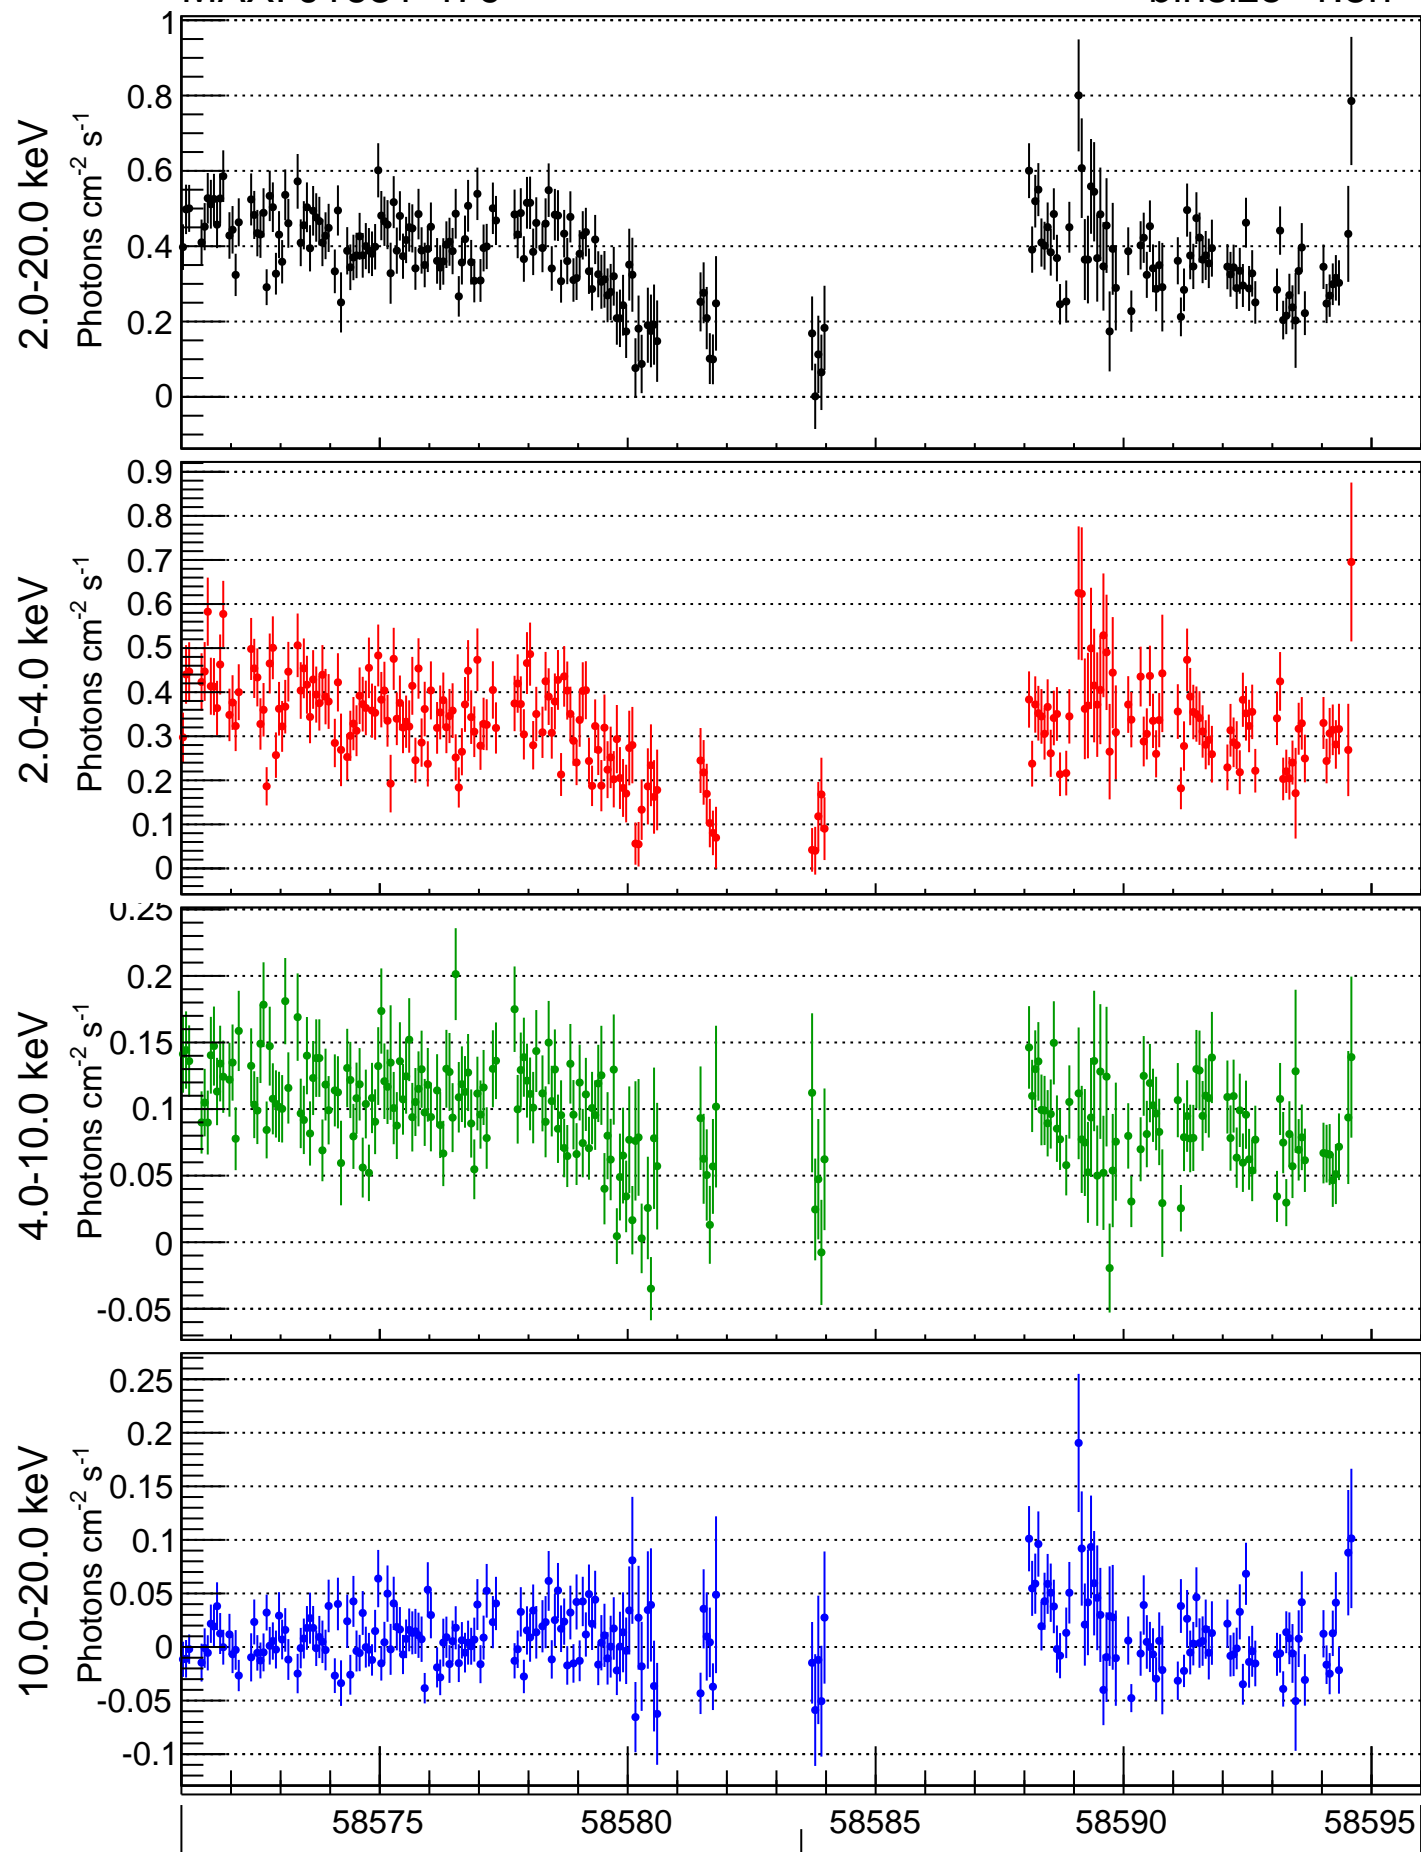

MAXI J1631-479

binsize=1.5h

2019-03-29

2019-04-23