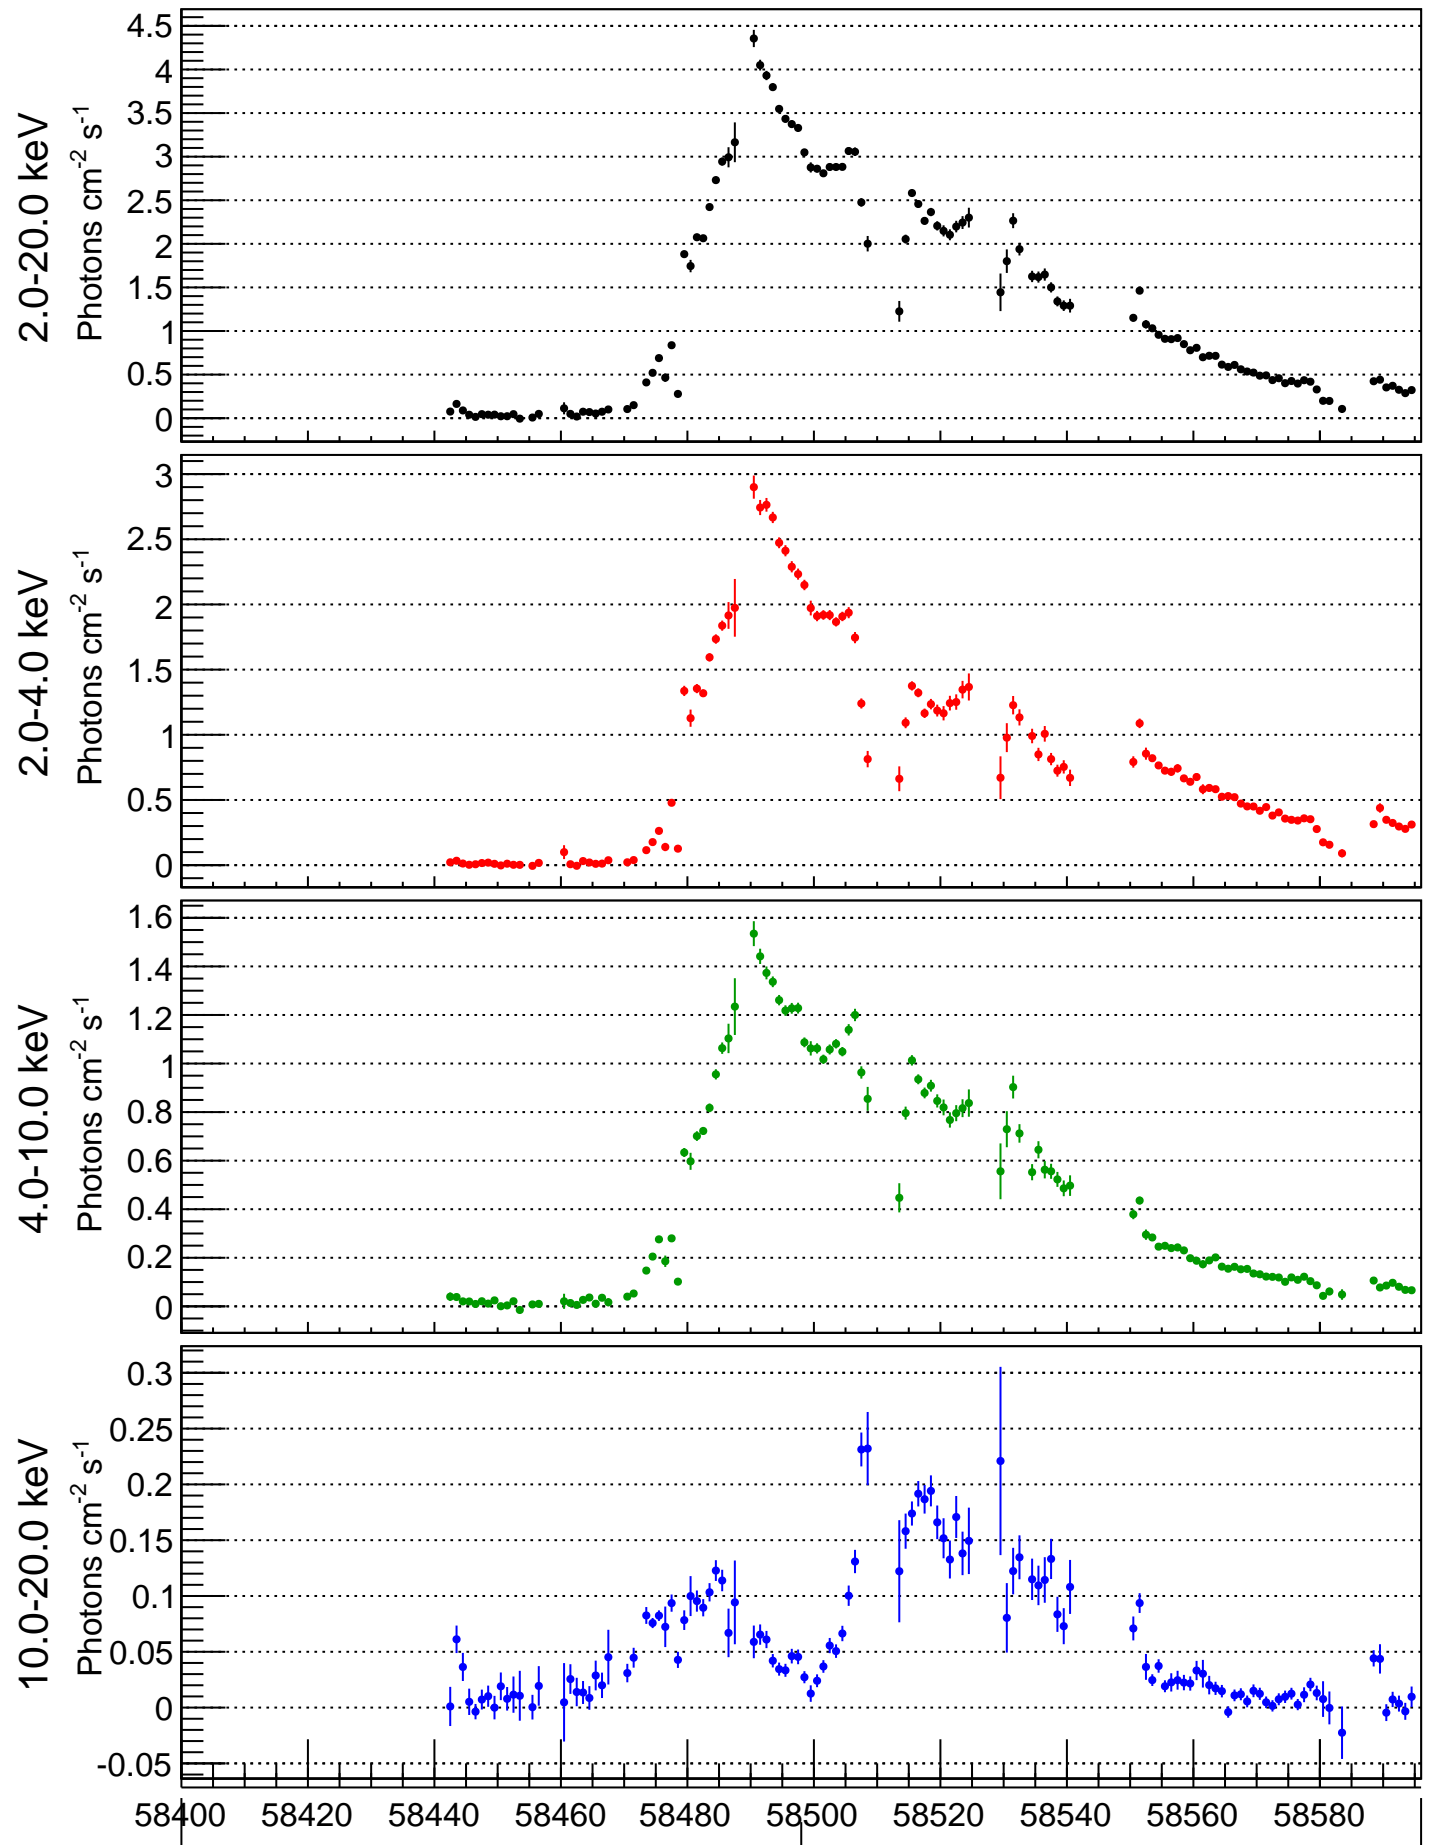

MAXI J1631-479

binsize=24.0h

2018-10-09

2019-04-23