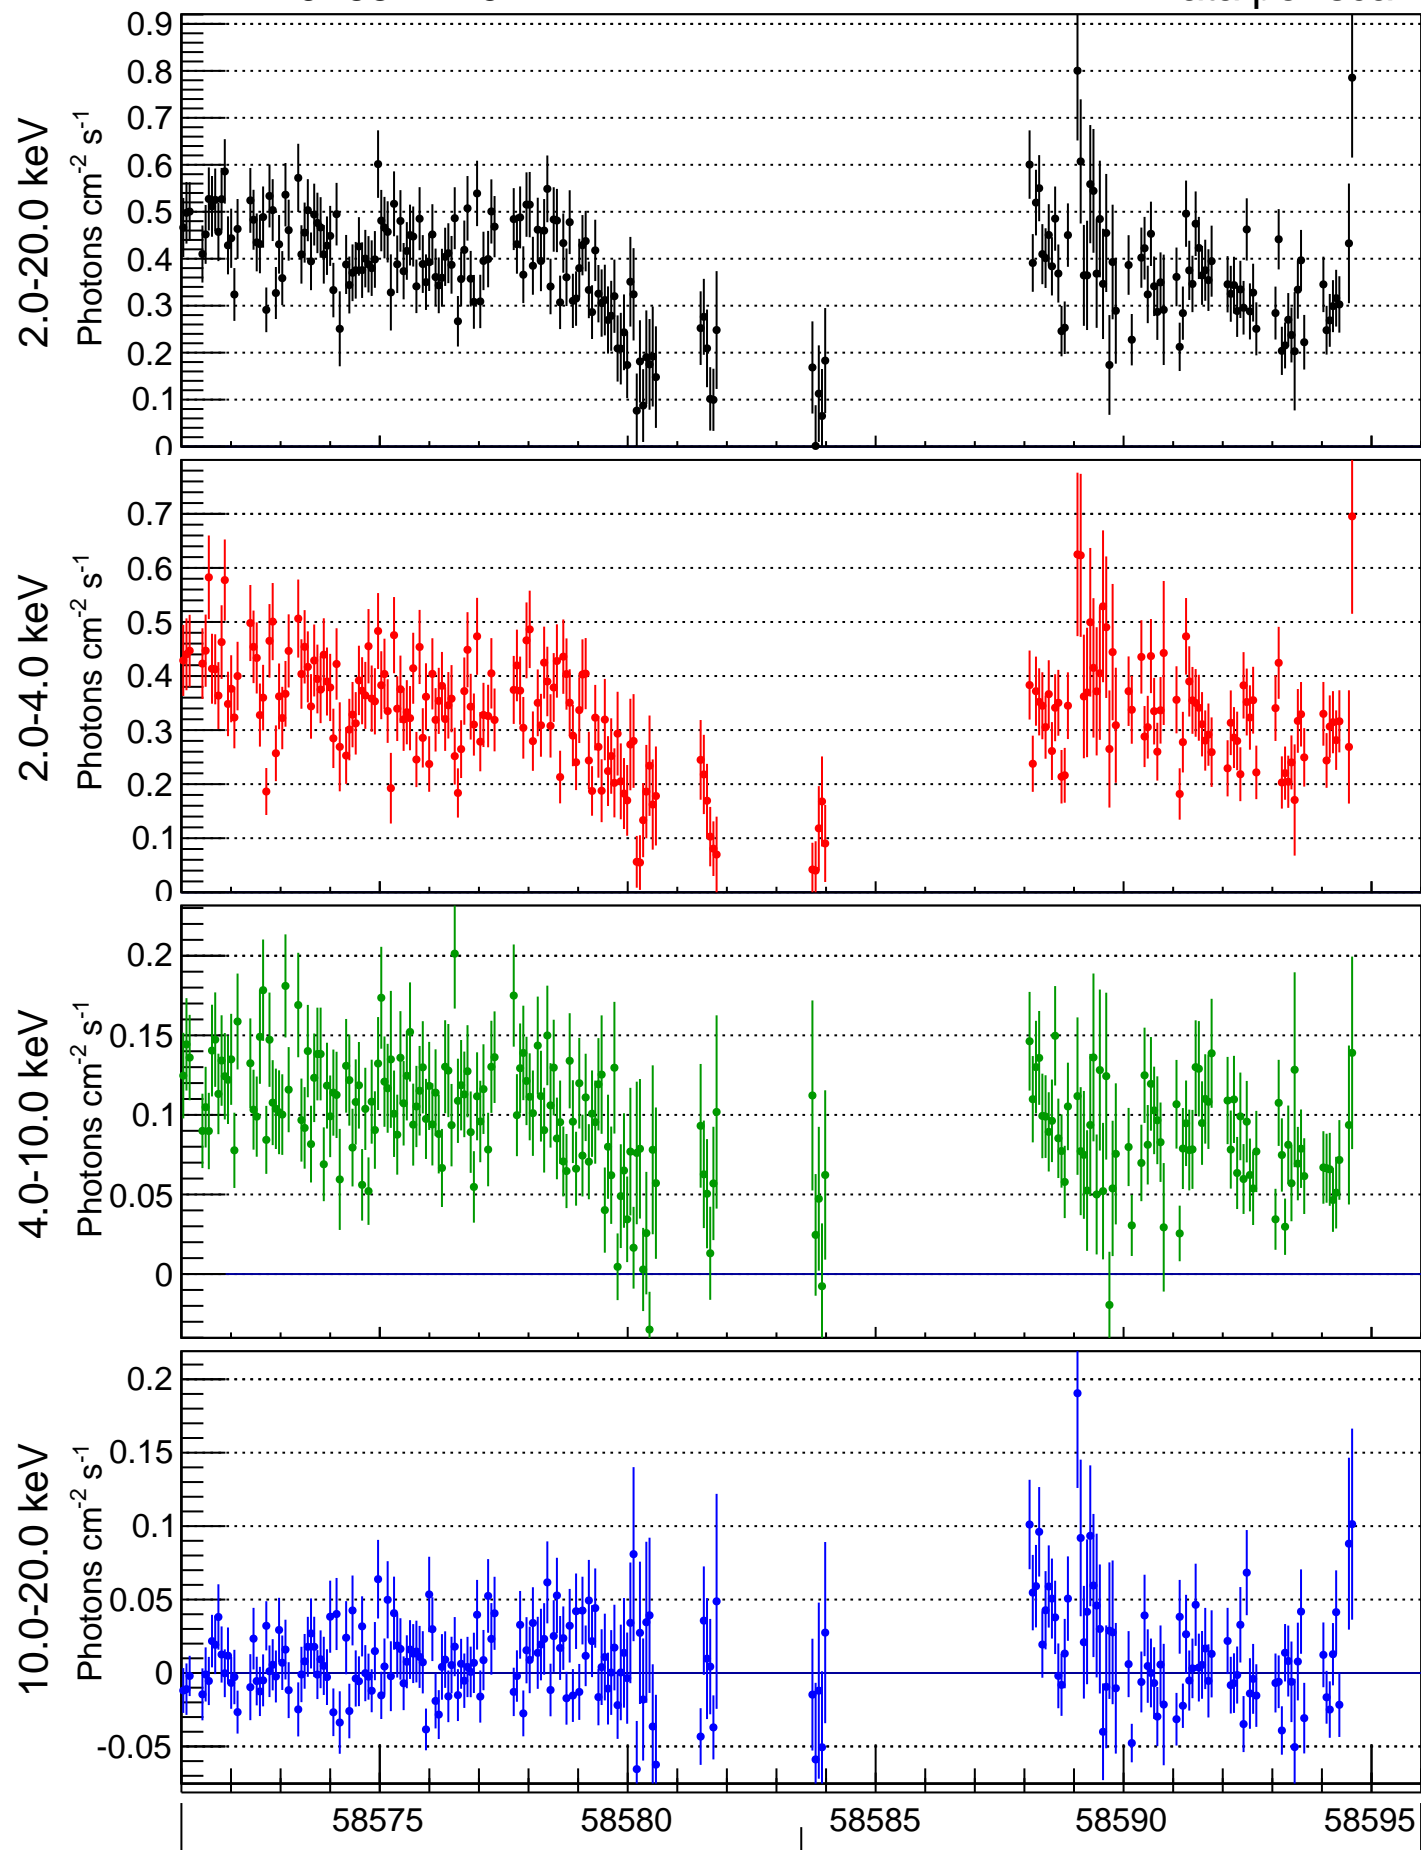

MAXI J1631-479

Data per scan

2019-03-29

2019-04-23