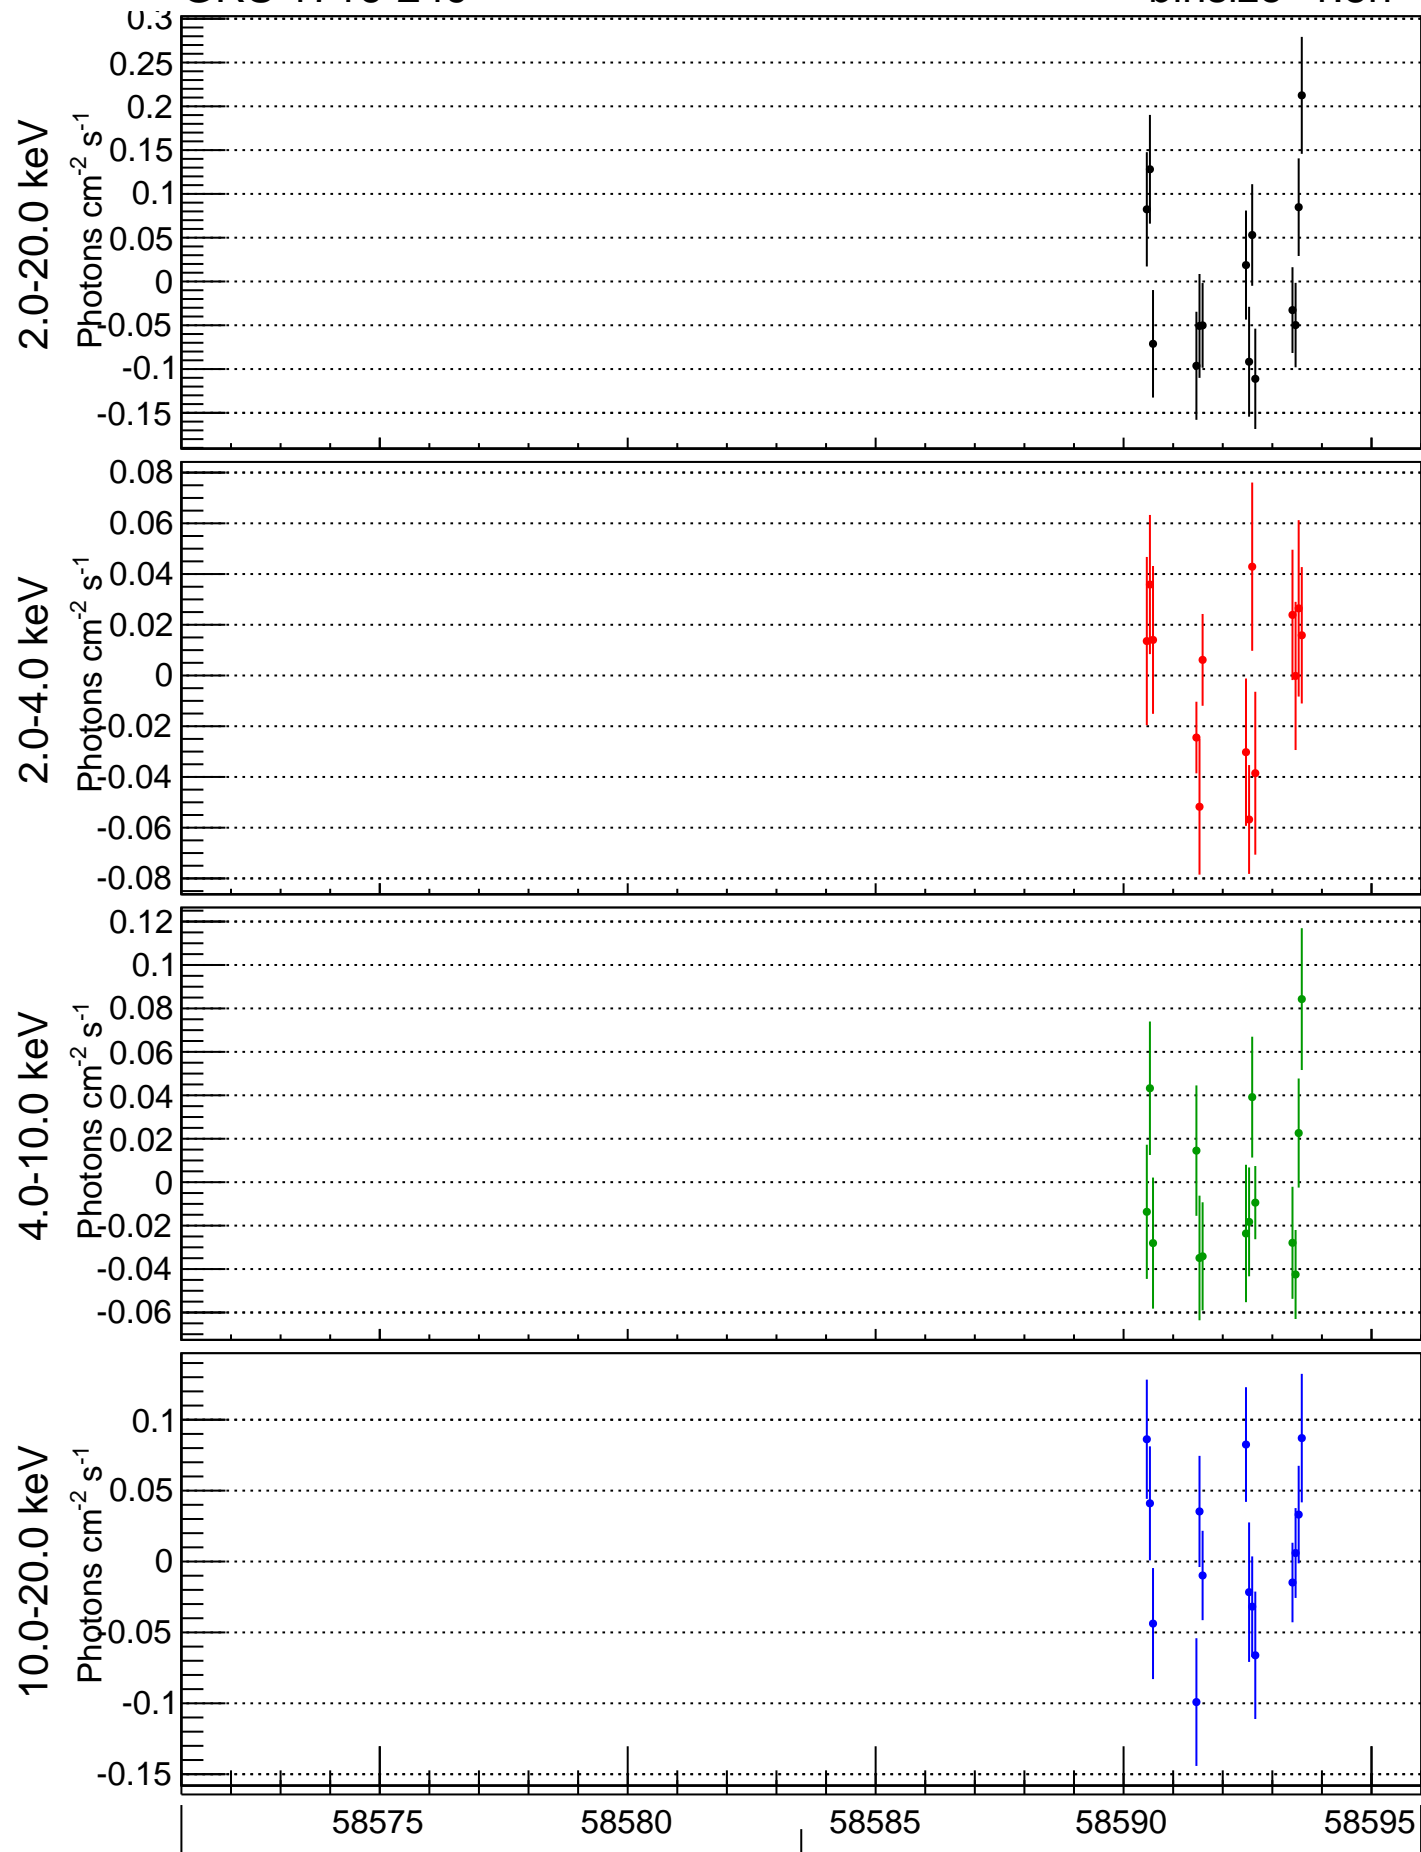

GRS 1716-249

binsize=1.5h

2019-03-29

2019-04-23