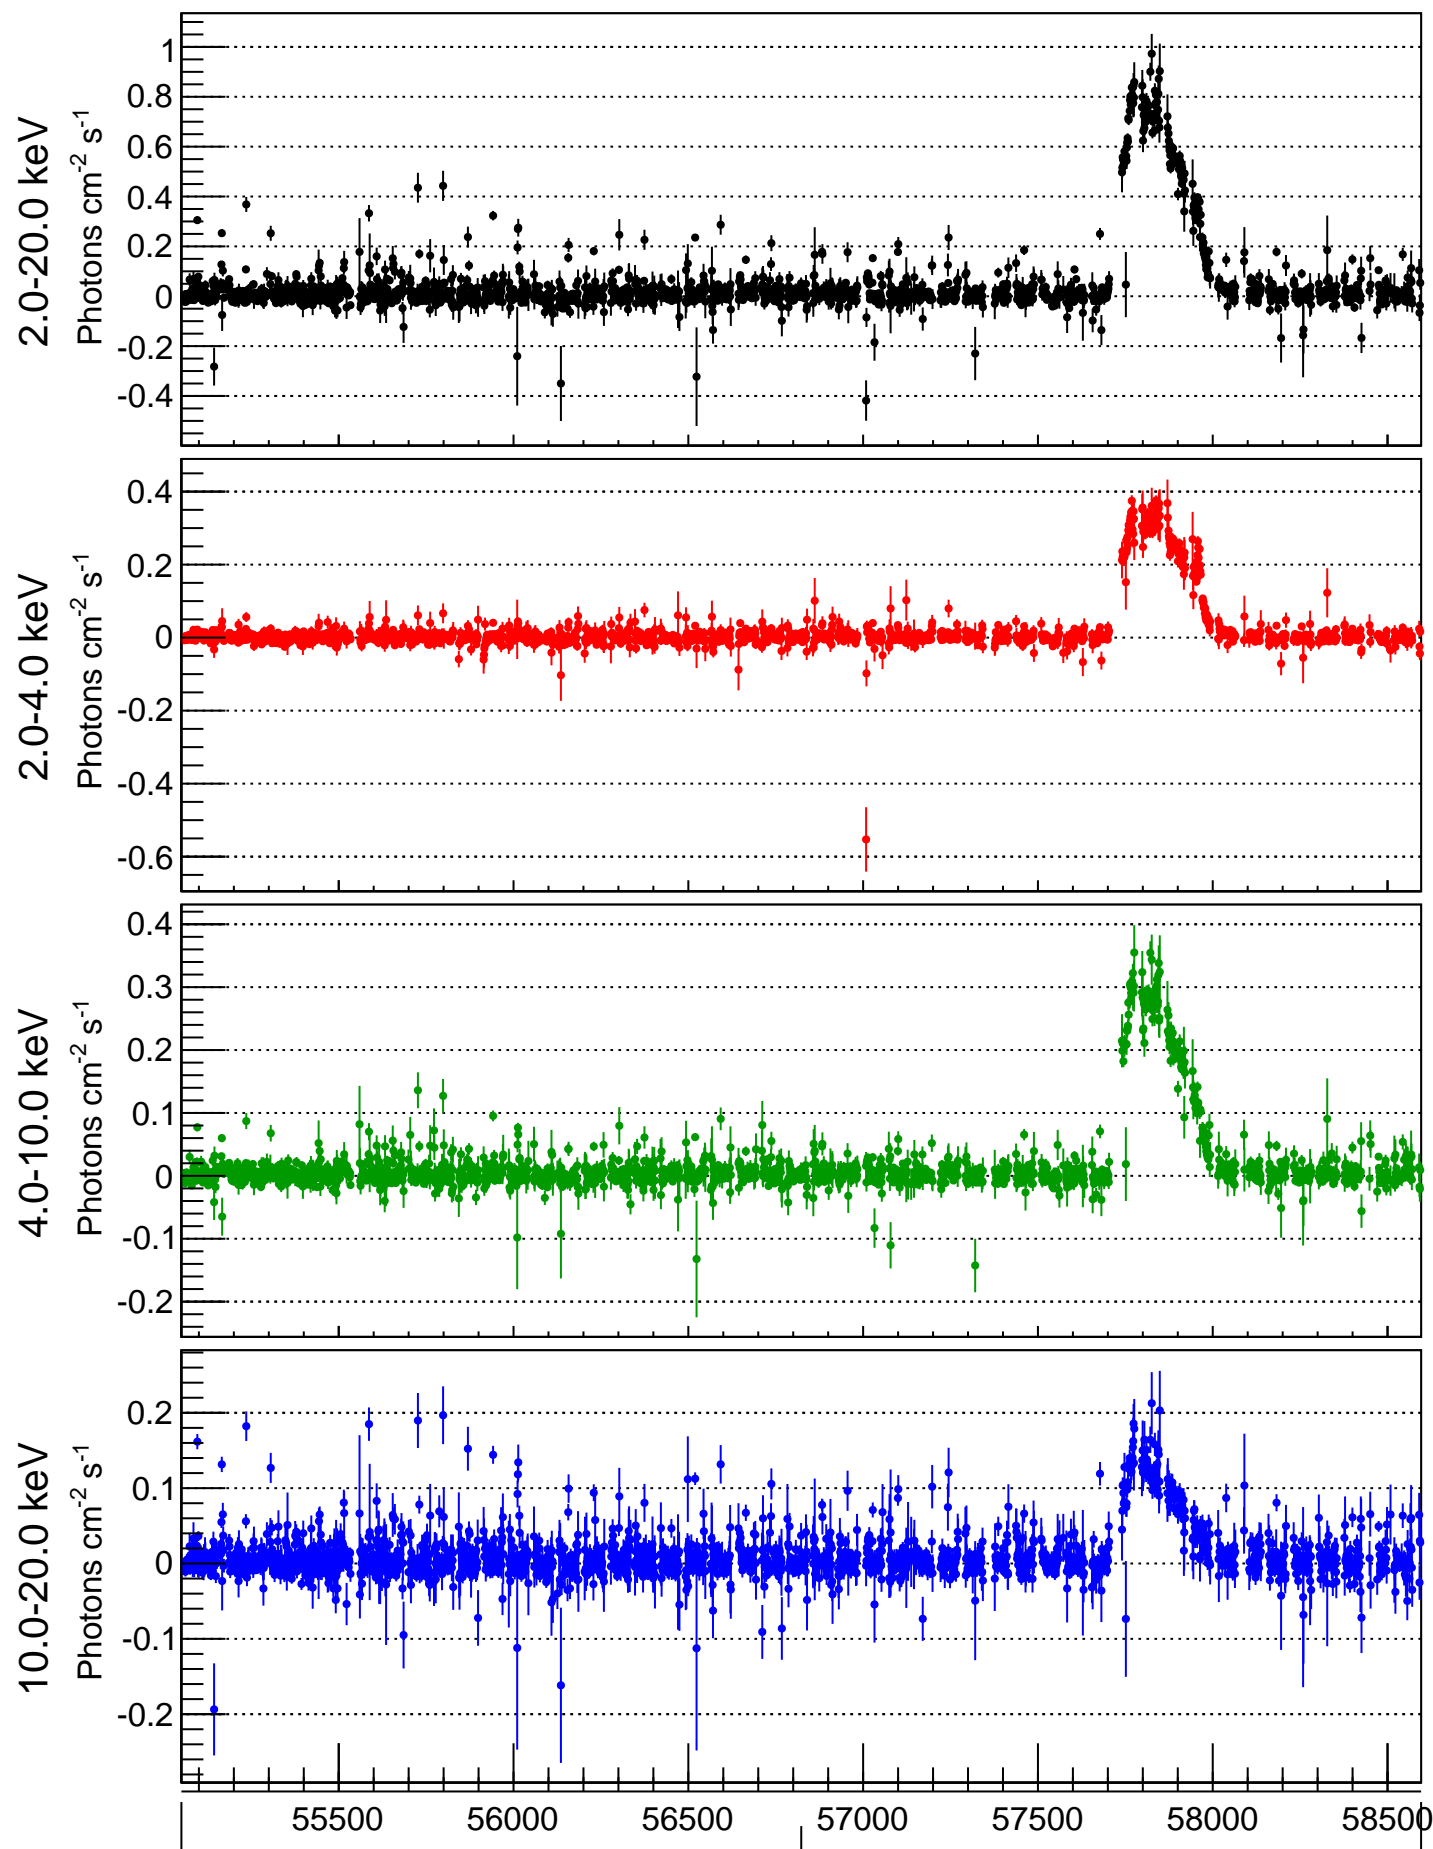

GRS 1716-249

binsize=24.0h

2009-08-07

2019-04-23