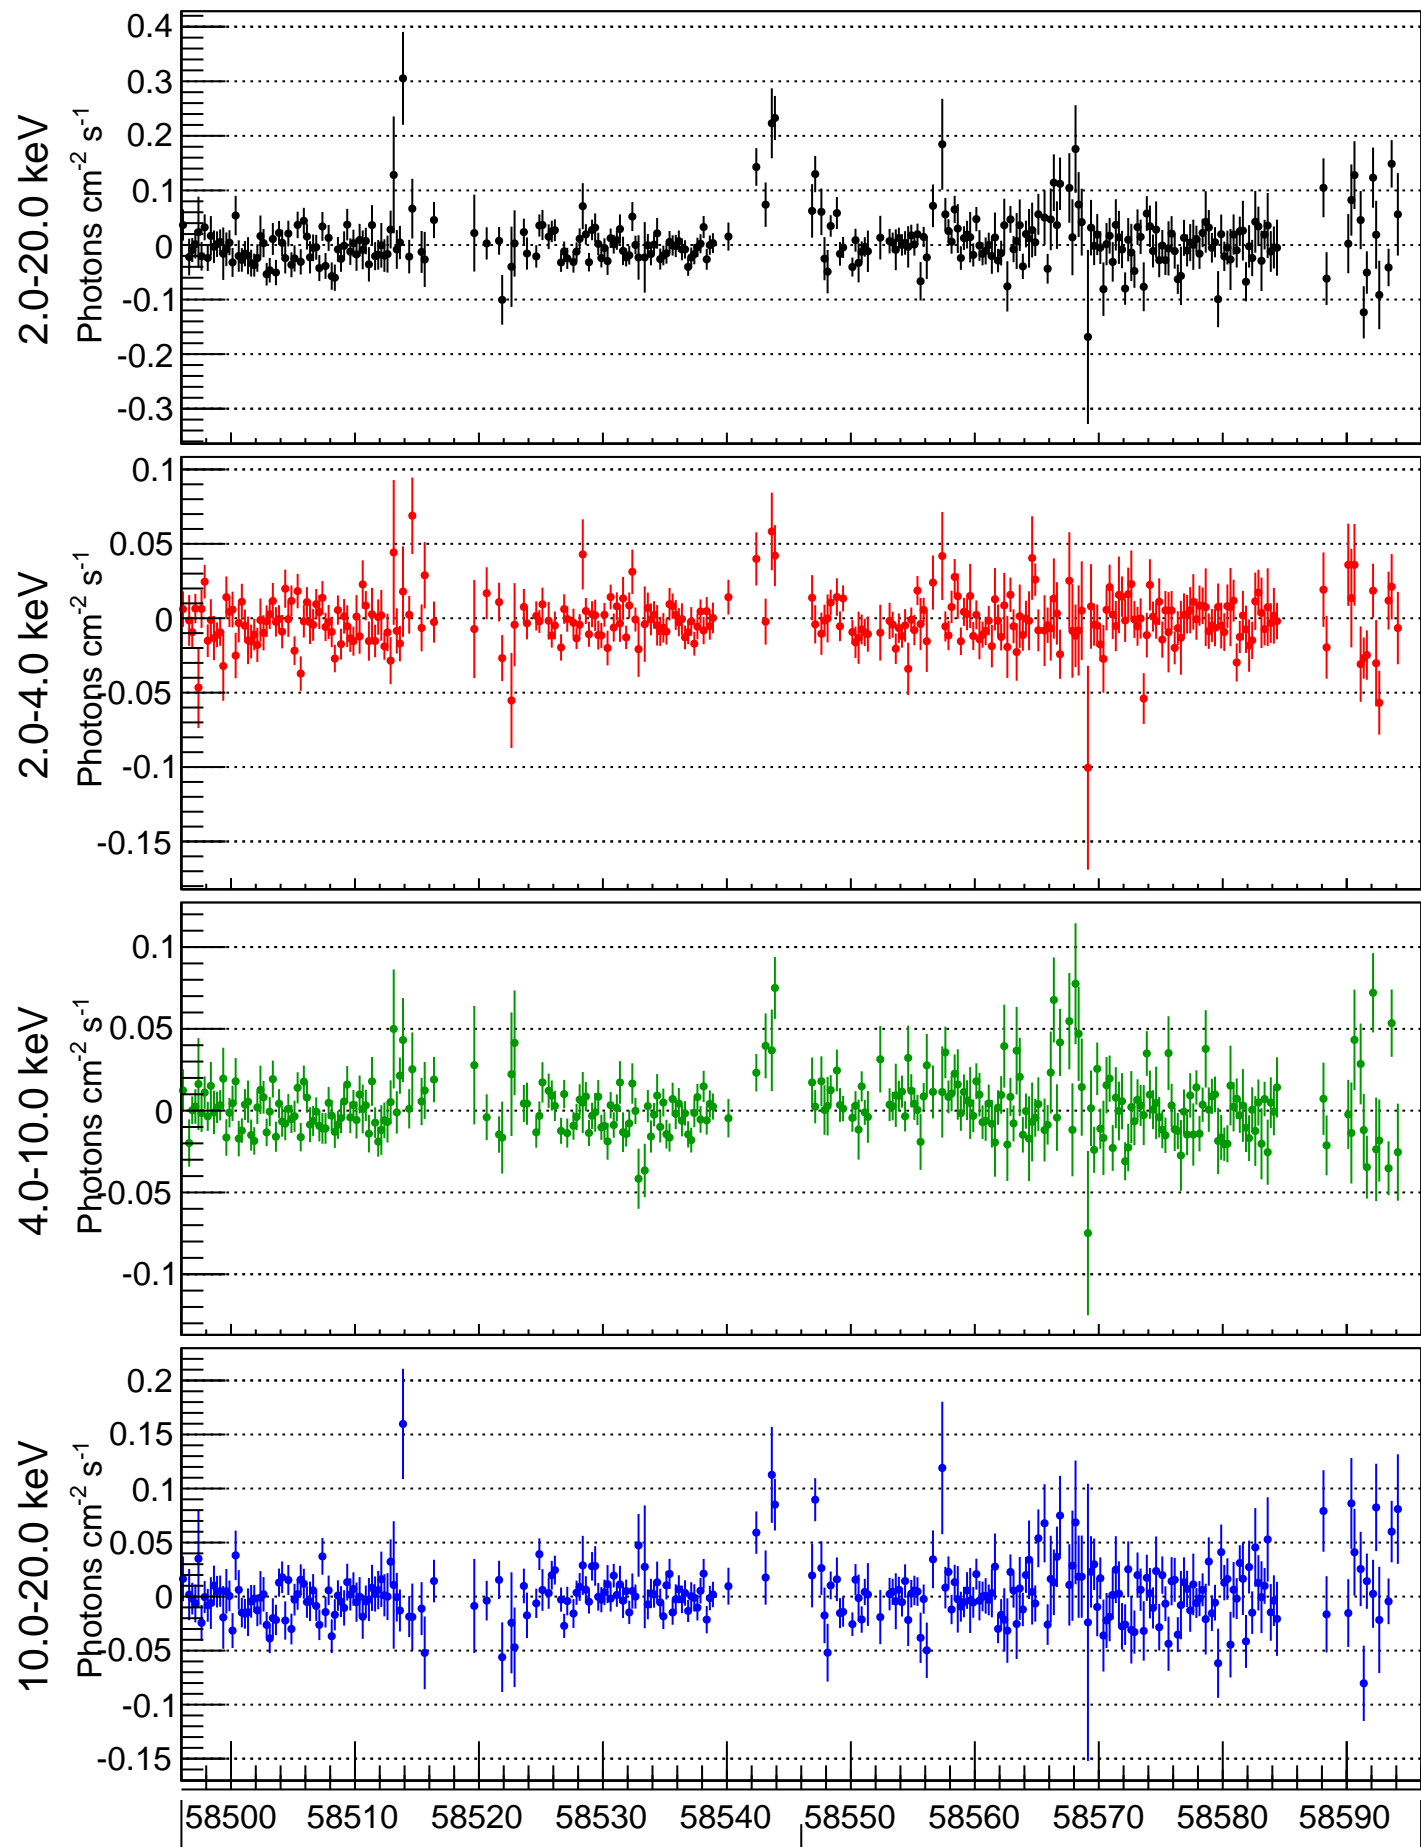

GRS 1716-249

binsize=6.0h

2019-01-13

2019-04-23