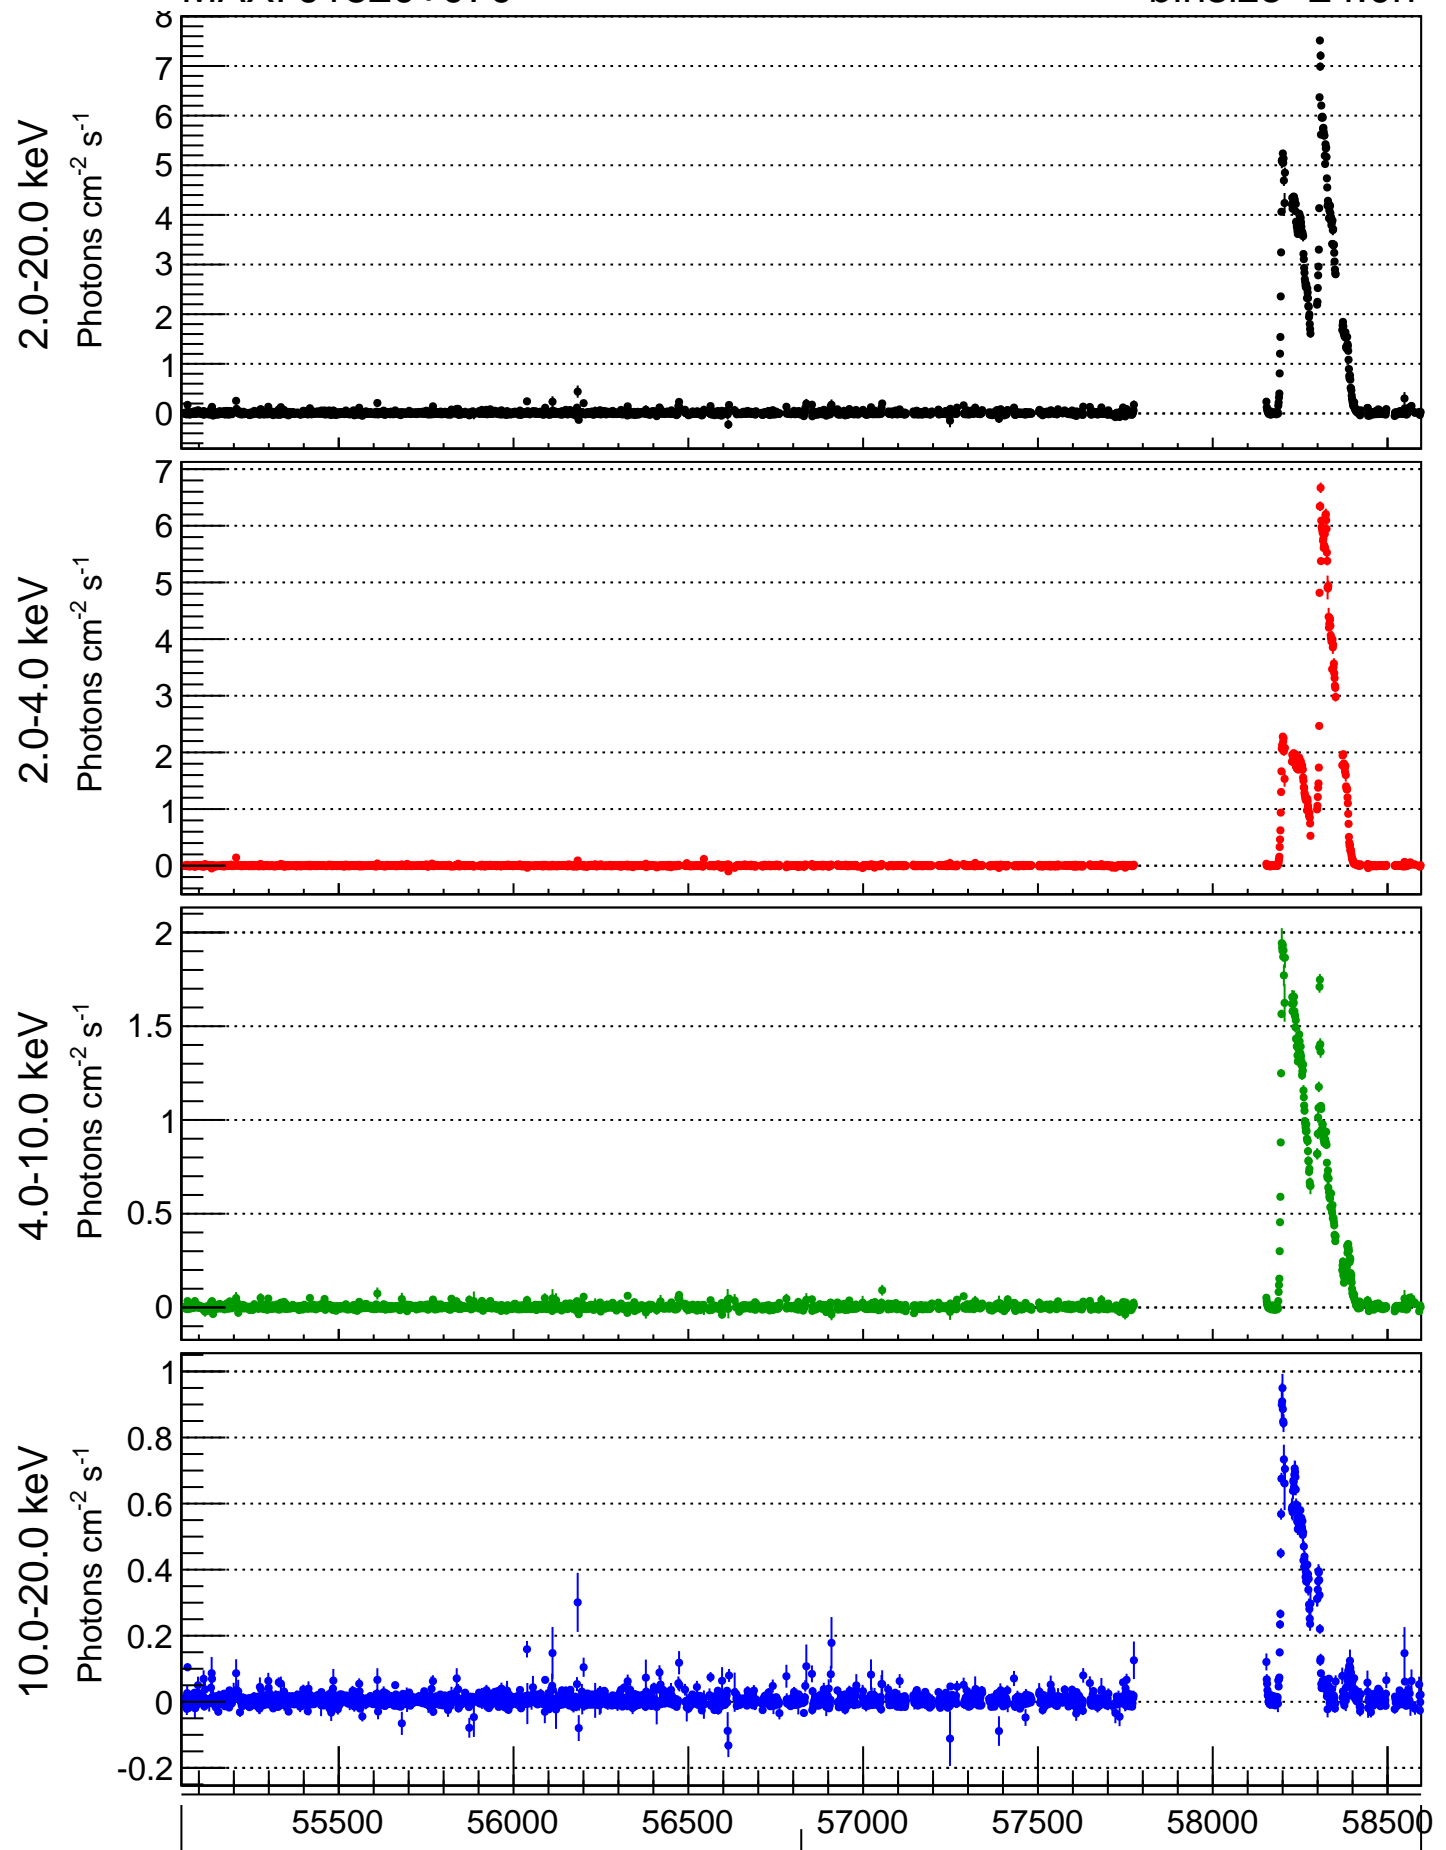

MAXI J1820+070

binsize=24.0h

2009-08-07

2019-04-23