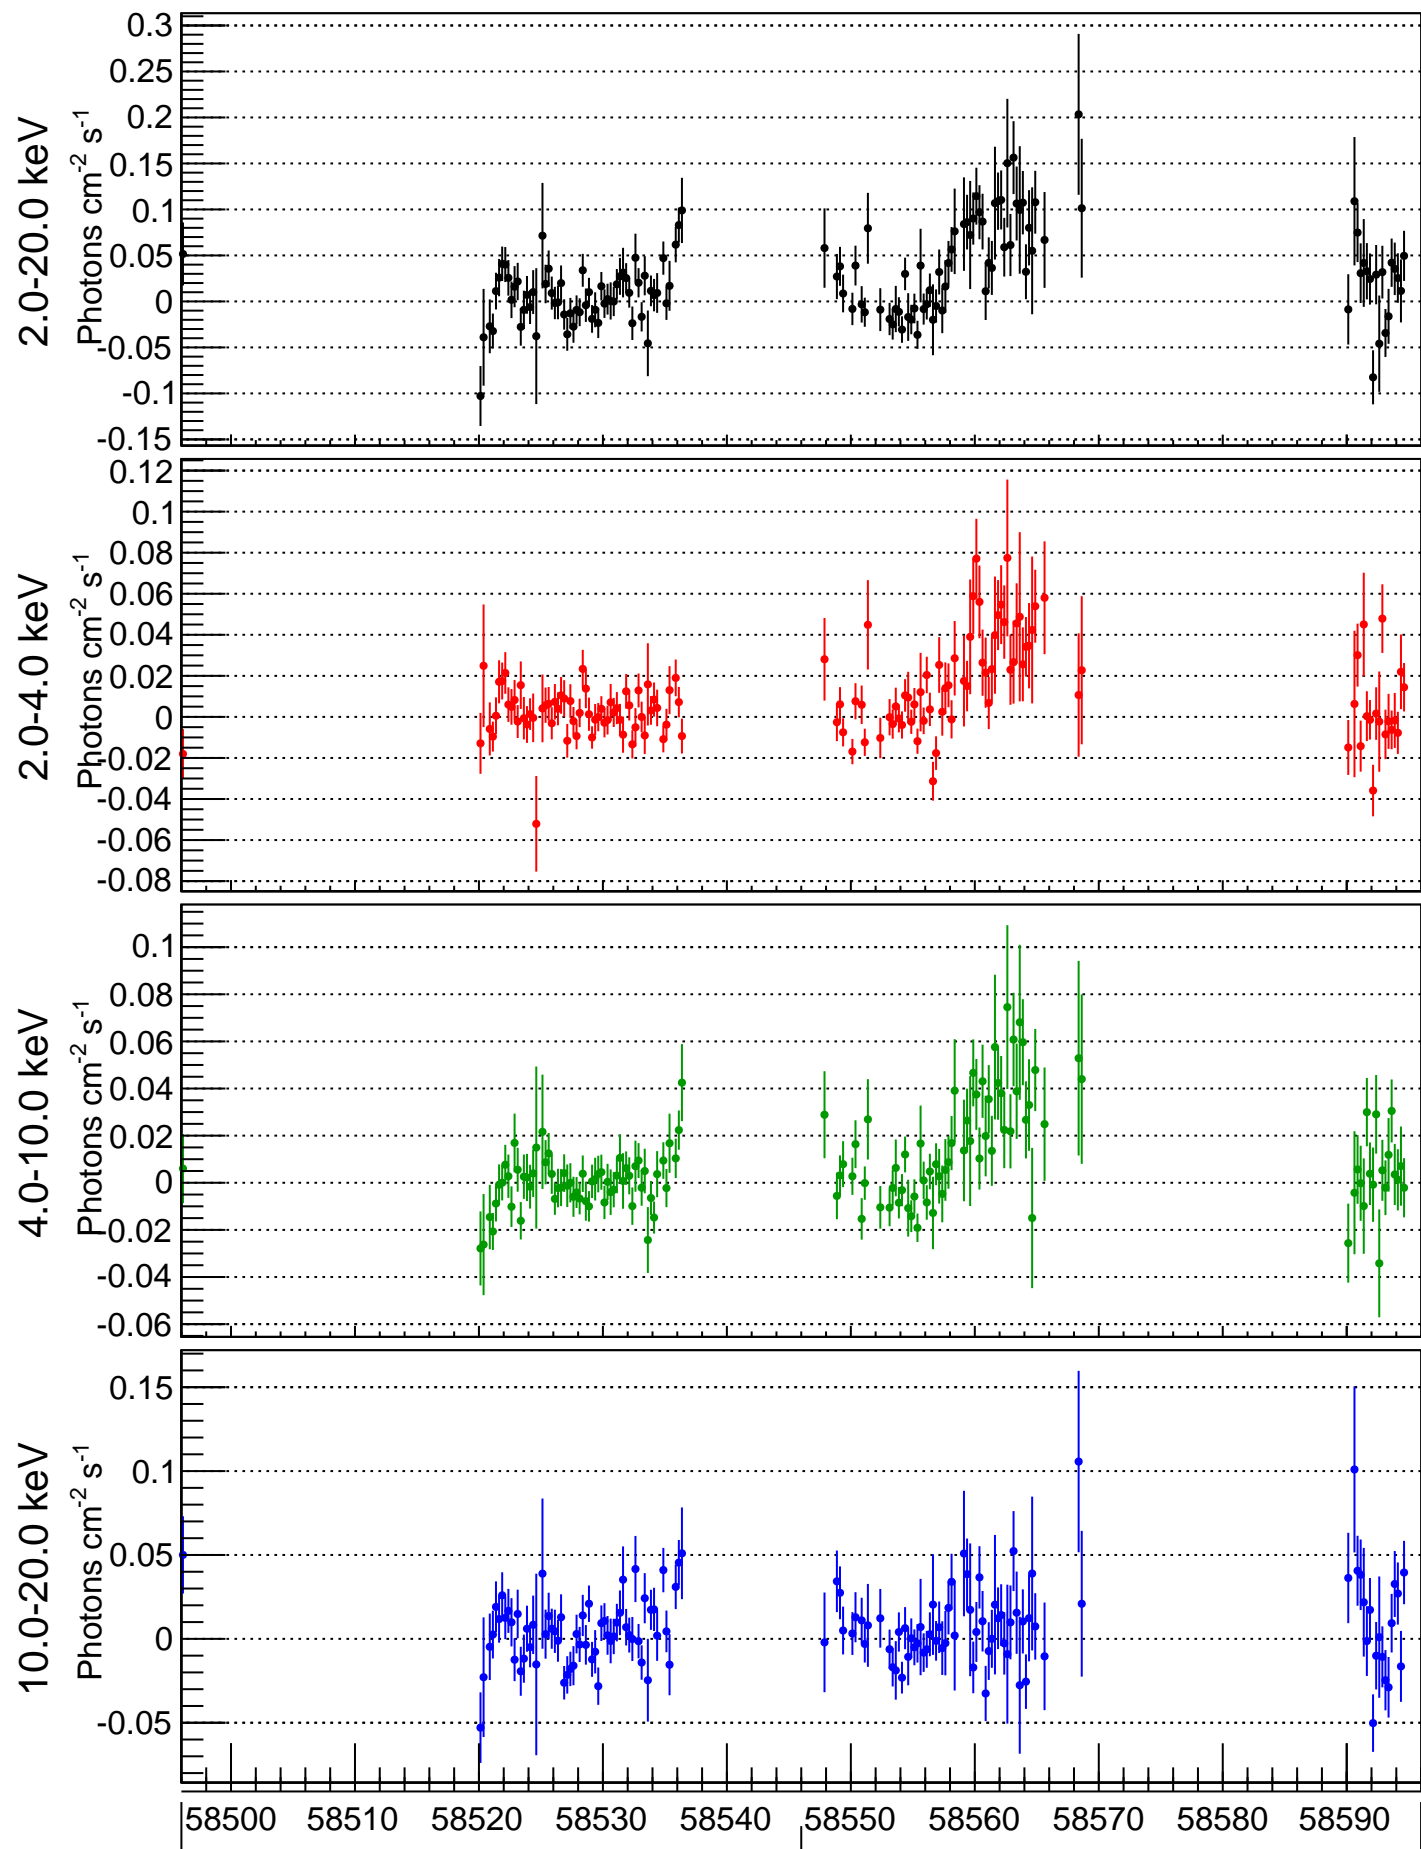

MAXI J1820+070

binsize=6.0h

2019-01-13

2019-04-23