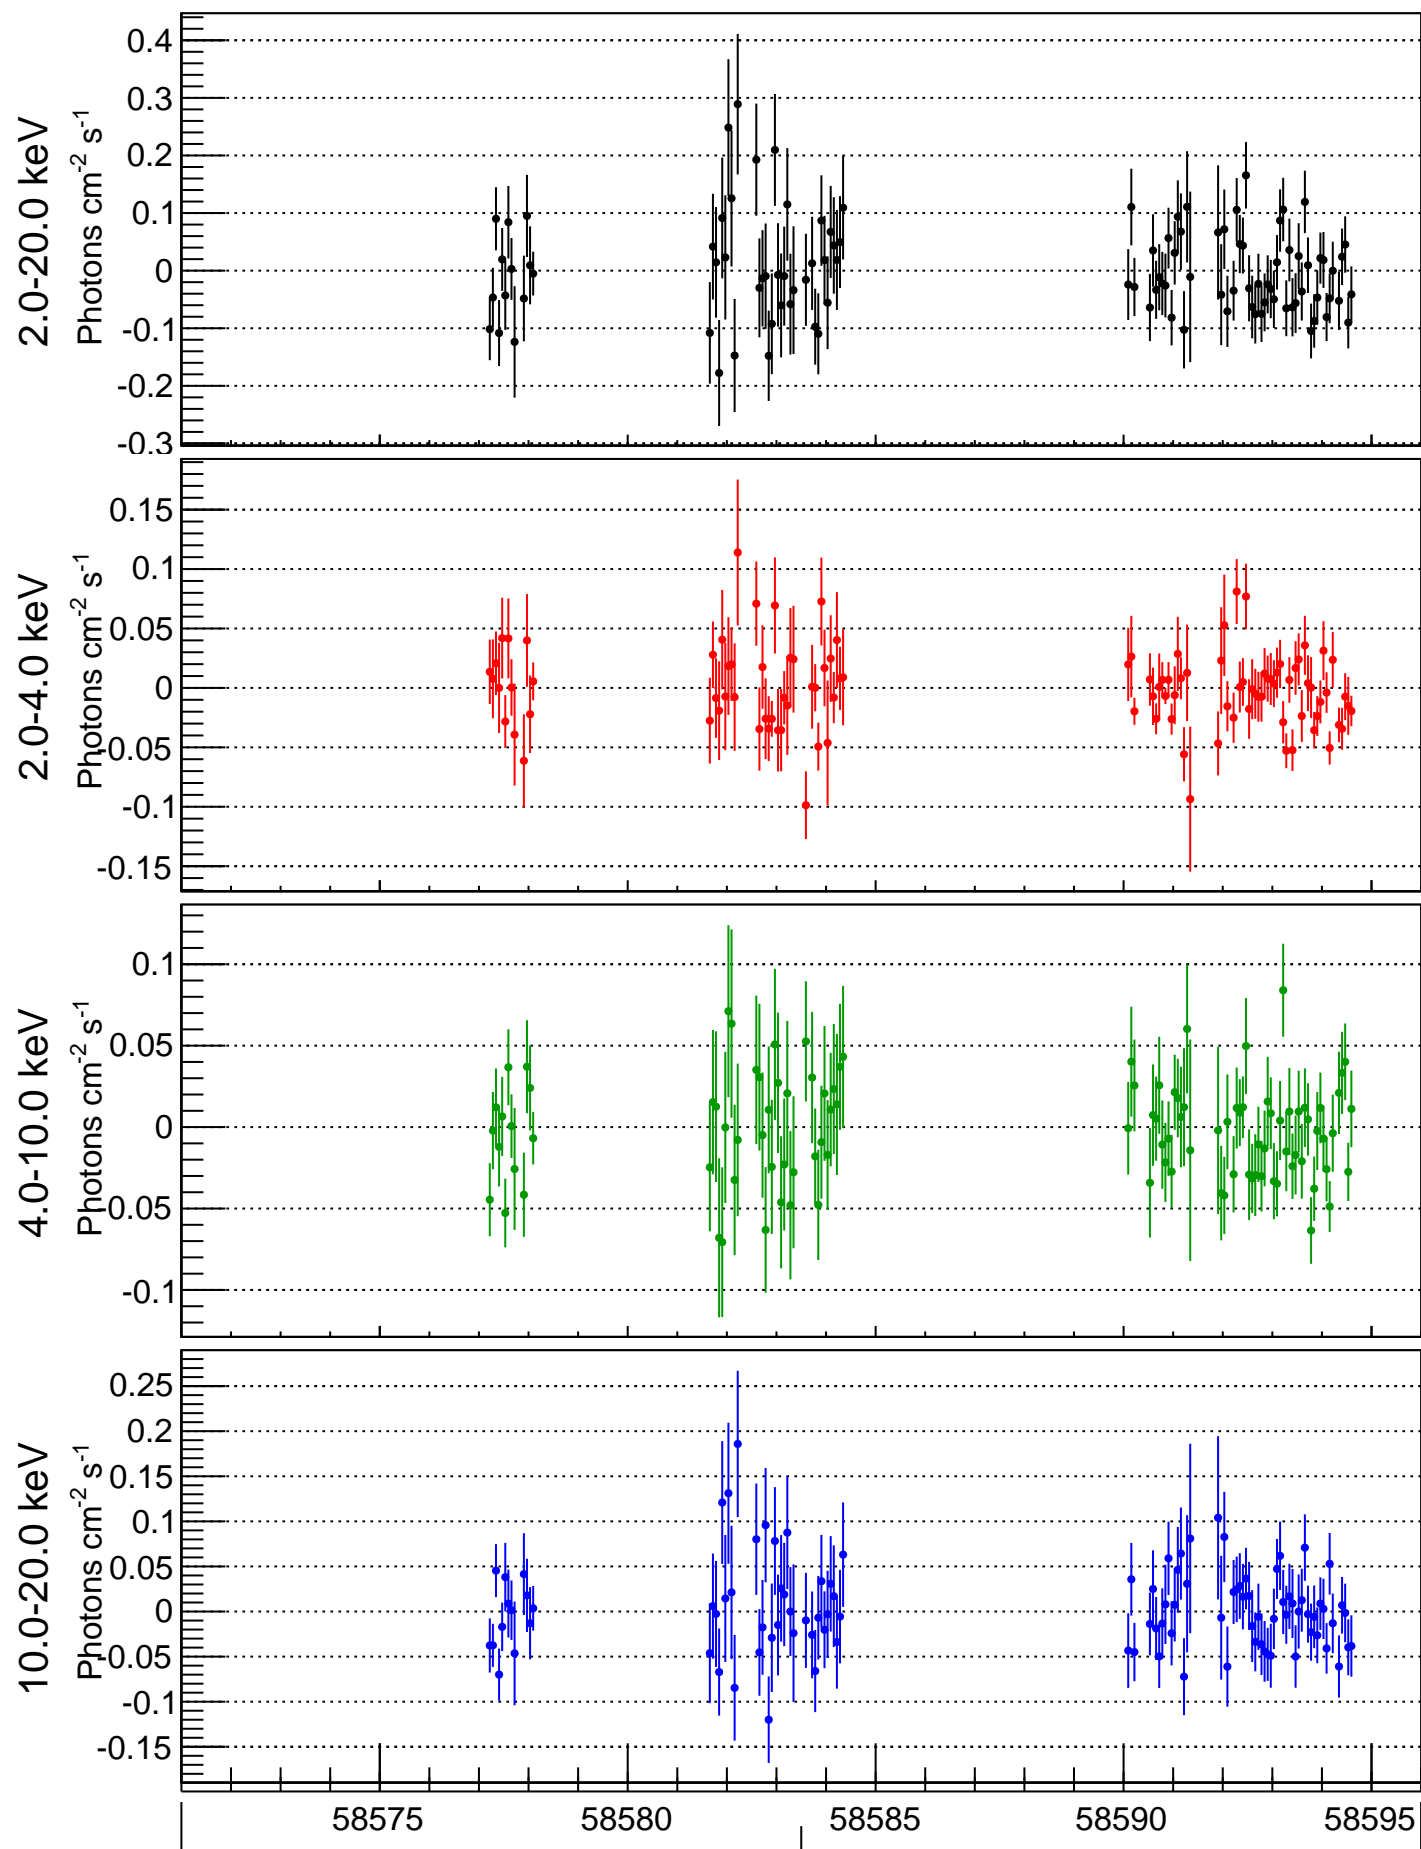

MAXI J1957+032

binsize=1.5h

2019-03-29

2019-04-23