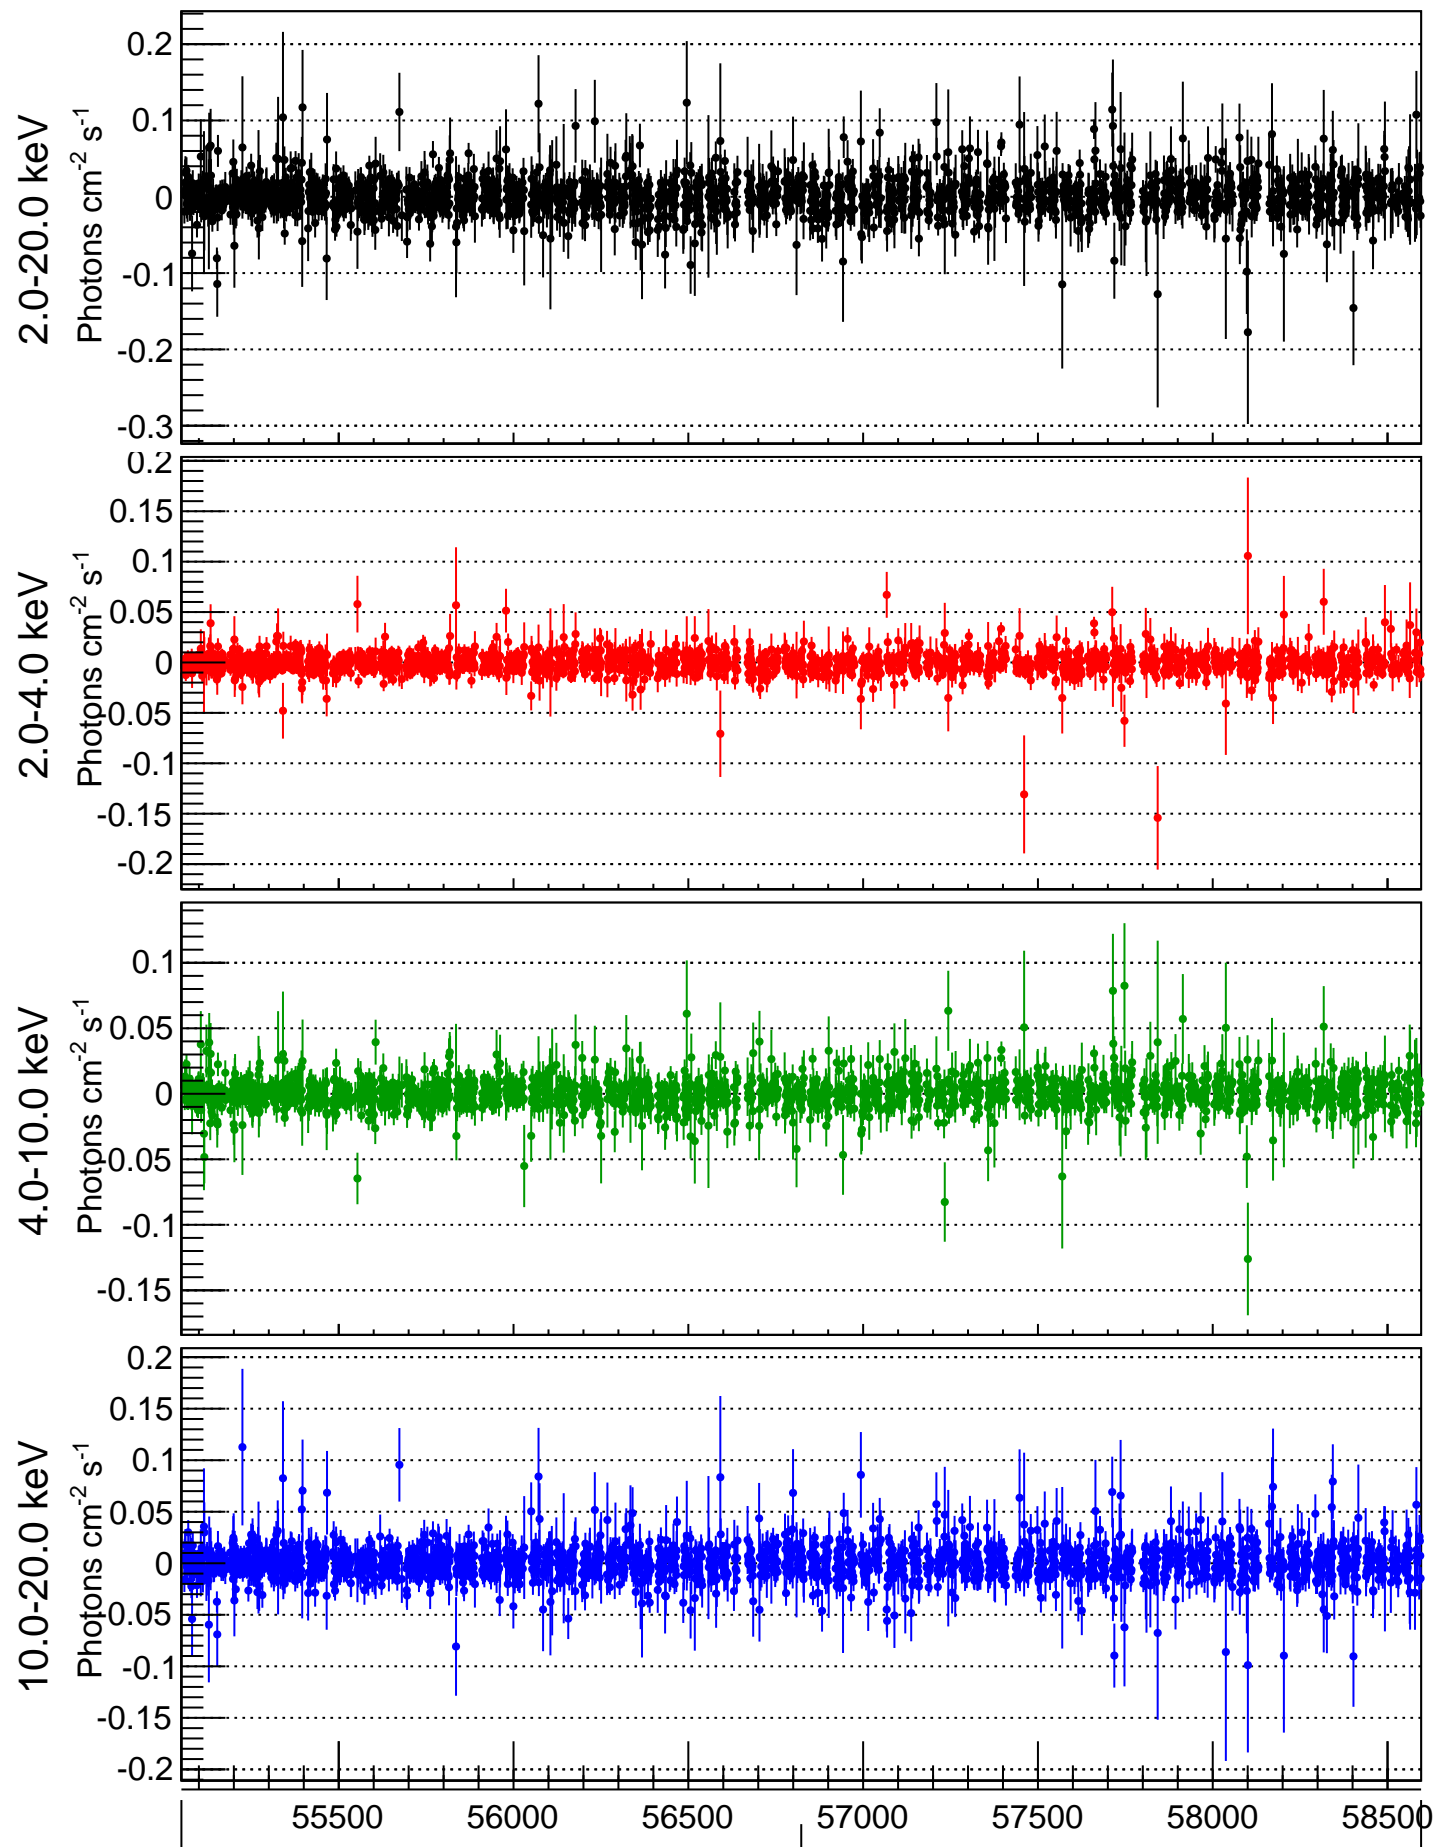

MAXI J1957+032

binsize=24.0h

2009-08-07

2019-04-23