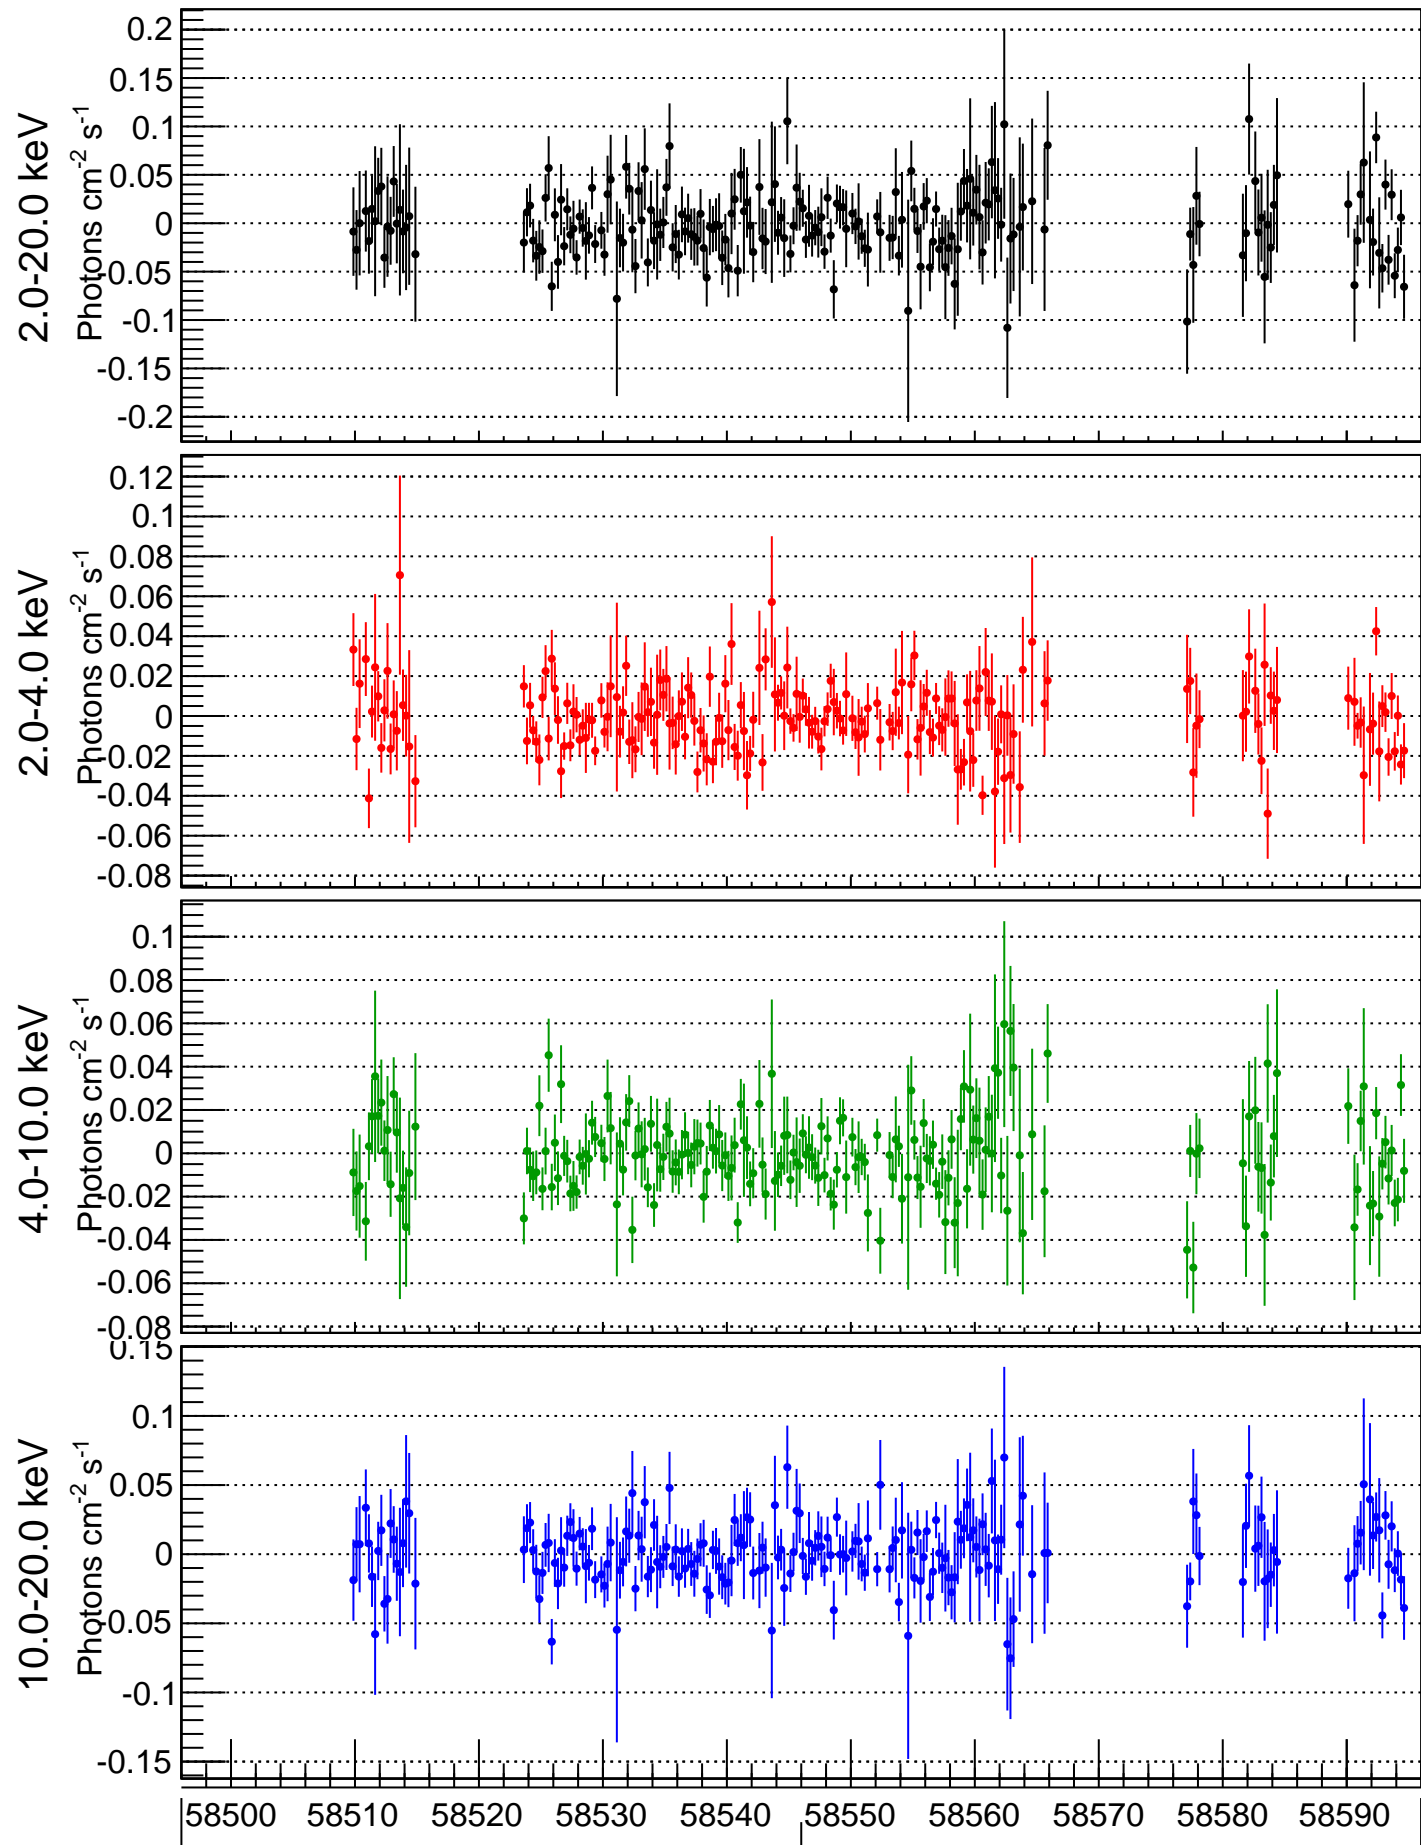

MAXI J1957+032

binsize=6.0h

2019-01-13

2019-04-23