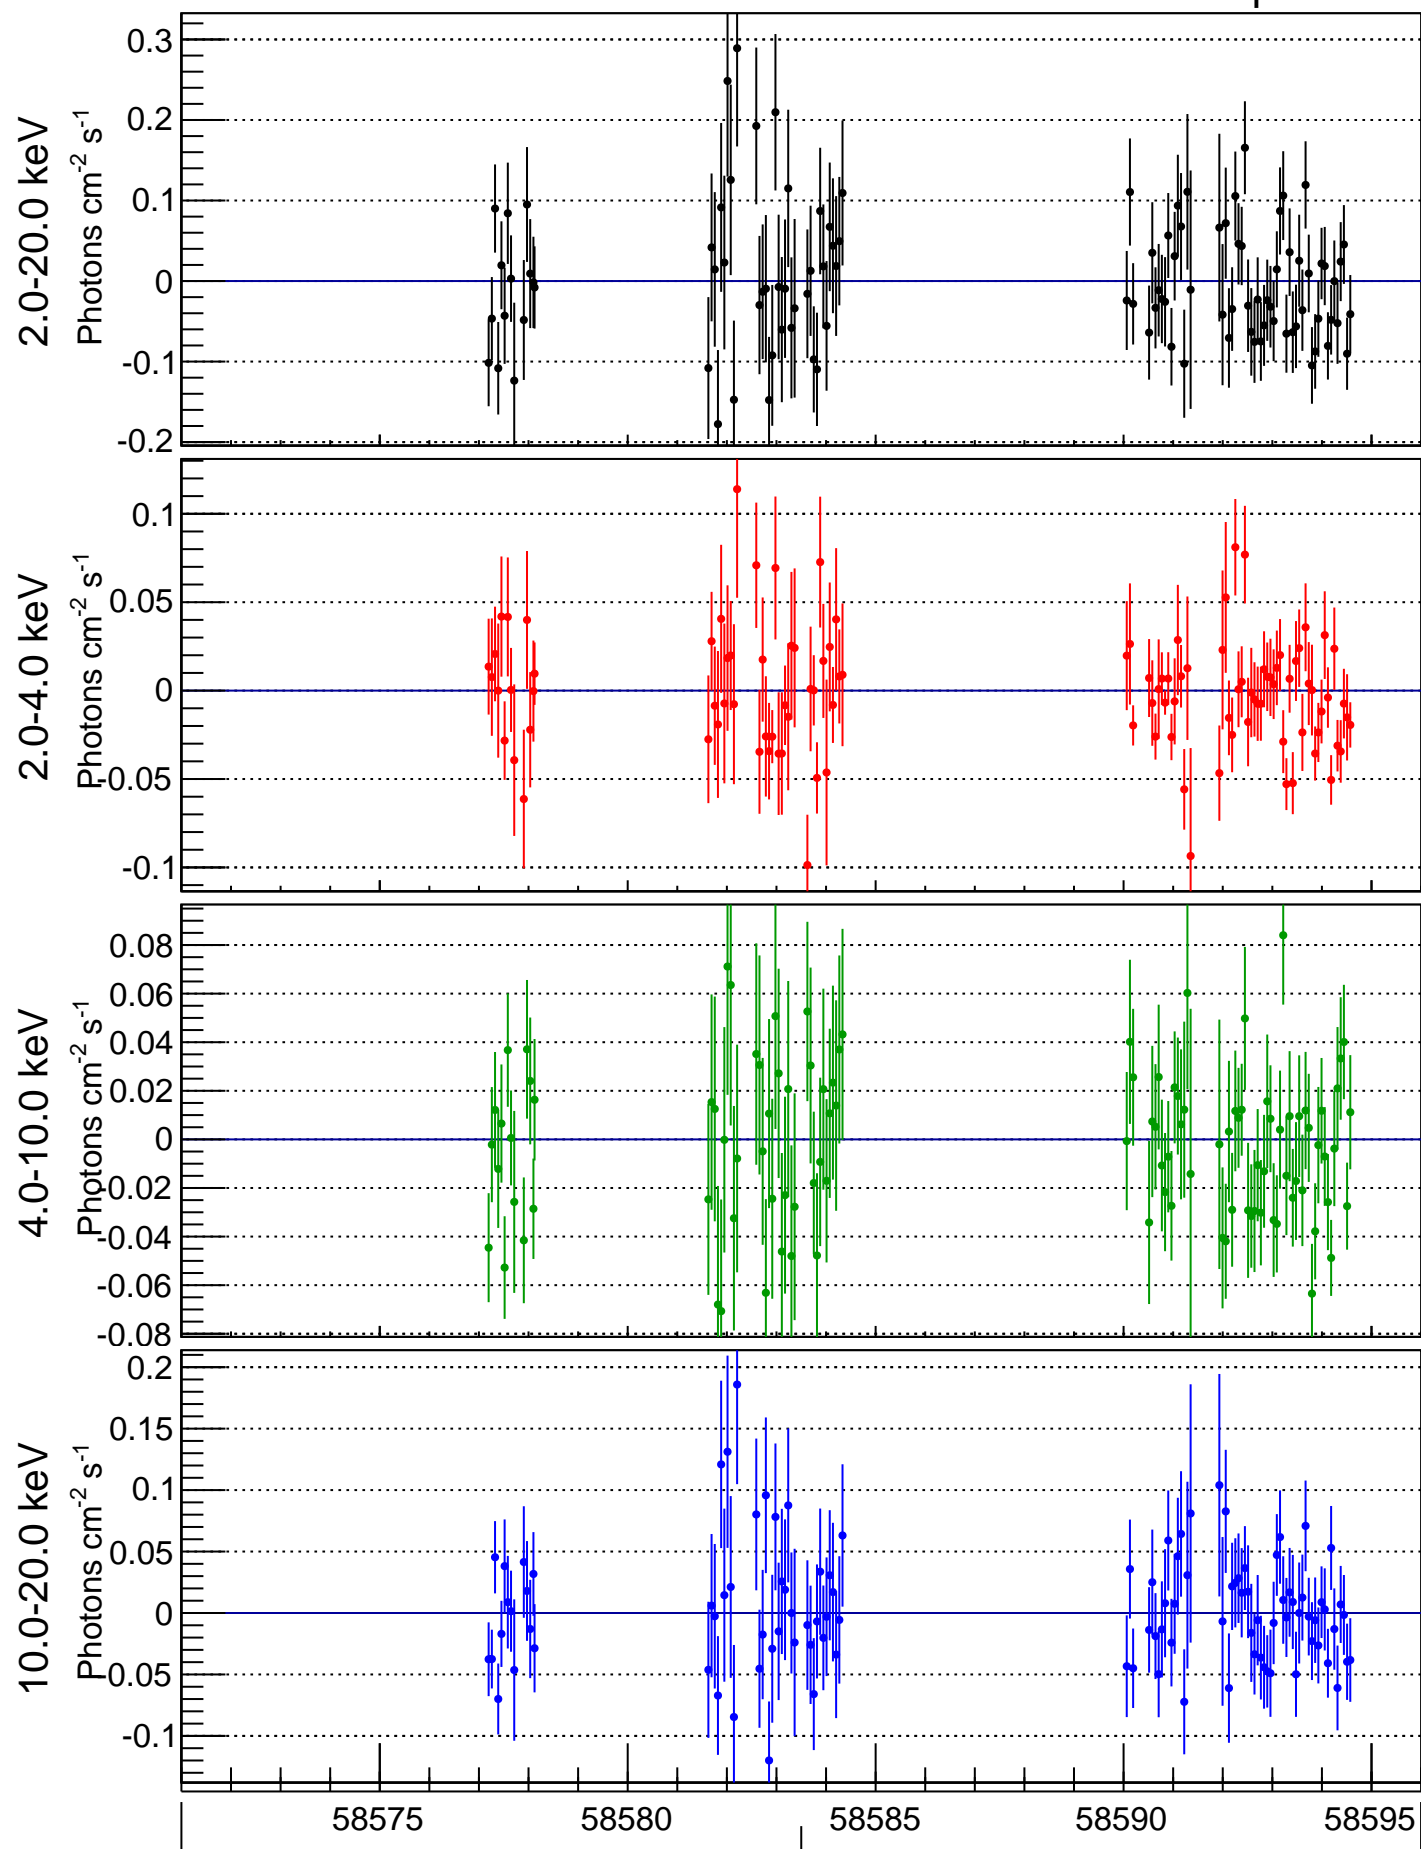

MAXI J1957+032

Data per scan

2019-03-29

2019-04-23