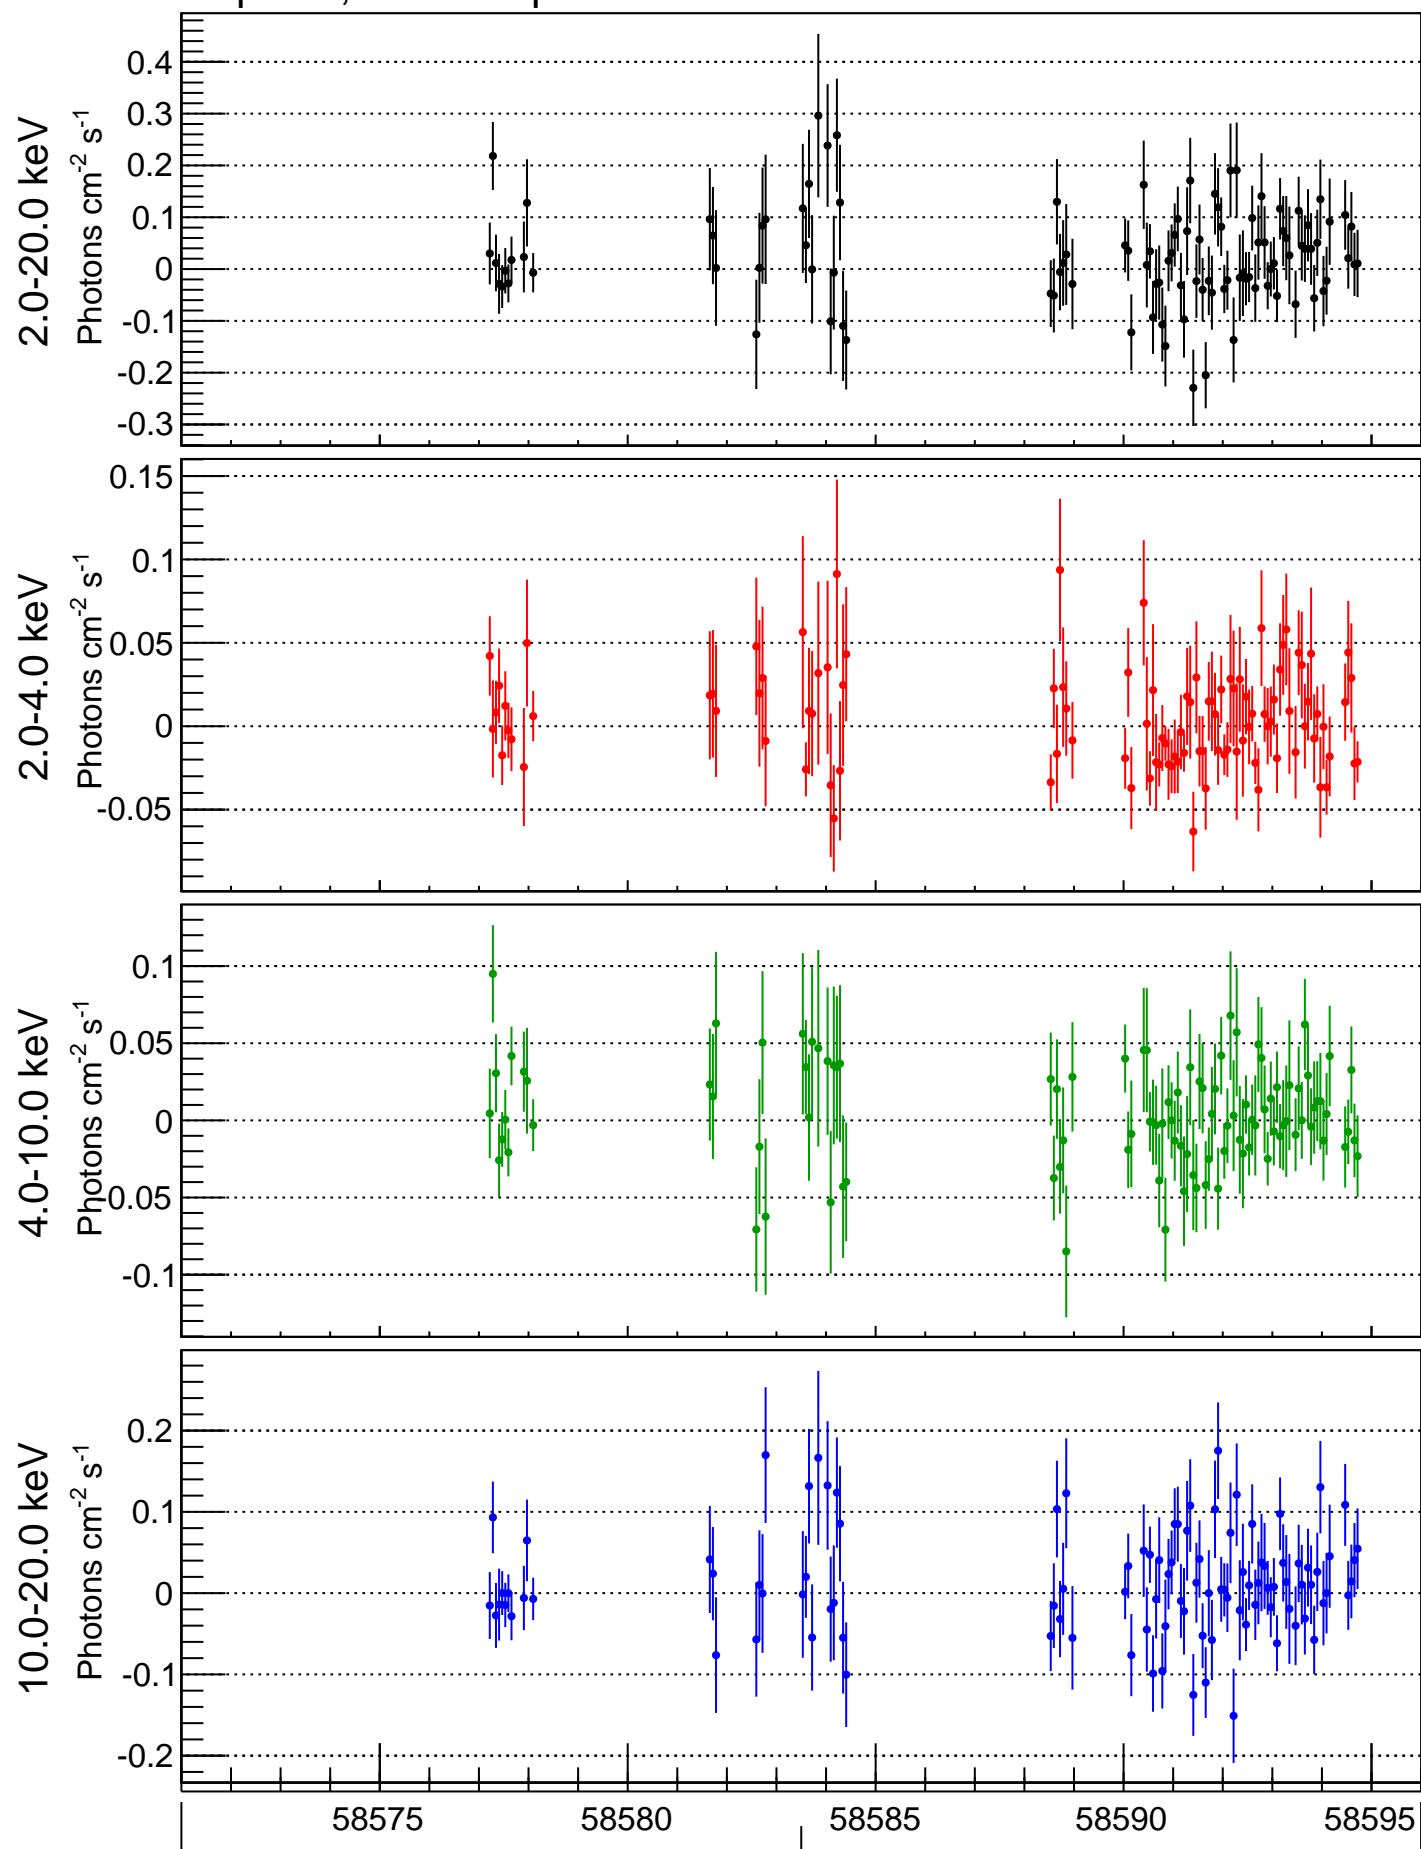

Cep X-4, V490 Cep

binsize=1.5h

2019-03-29

2019-04-23