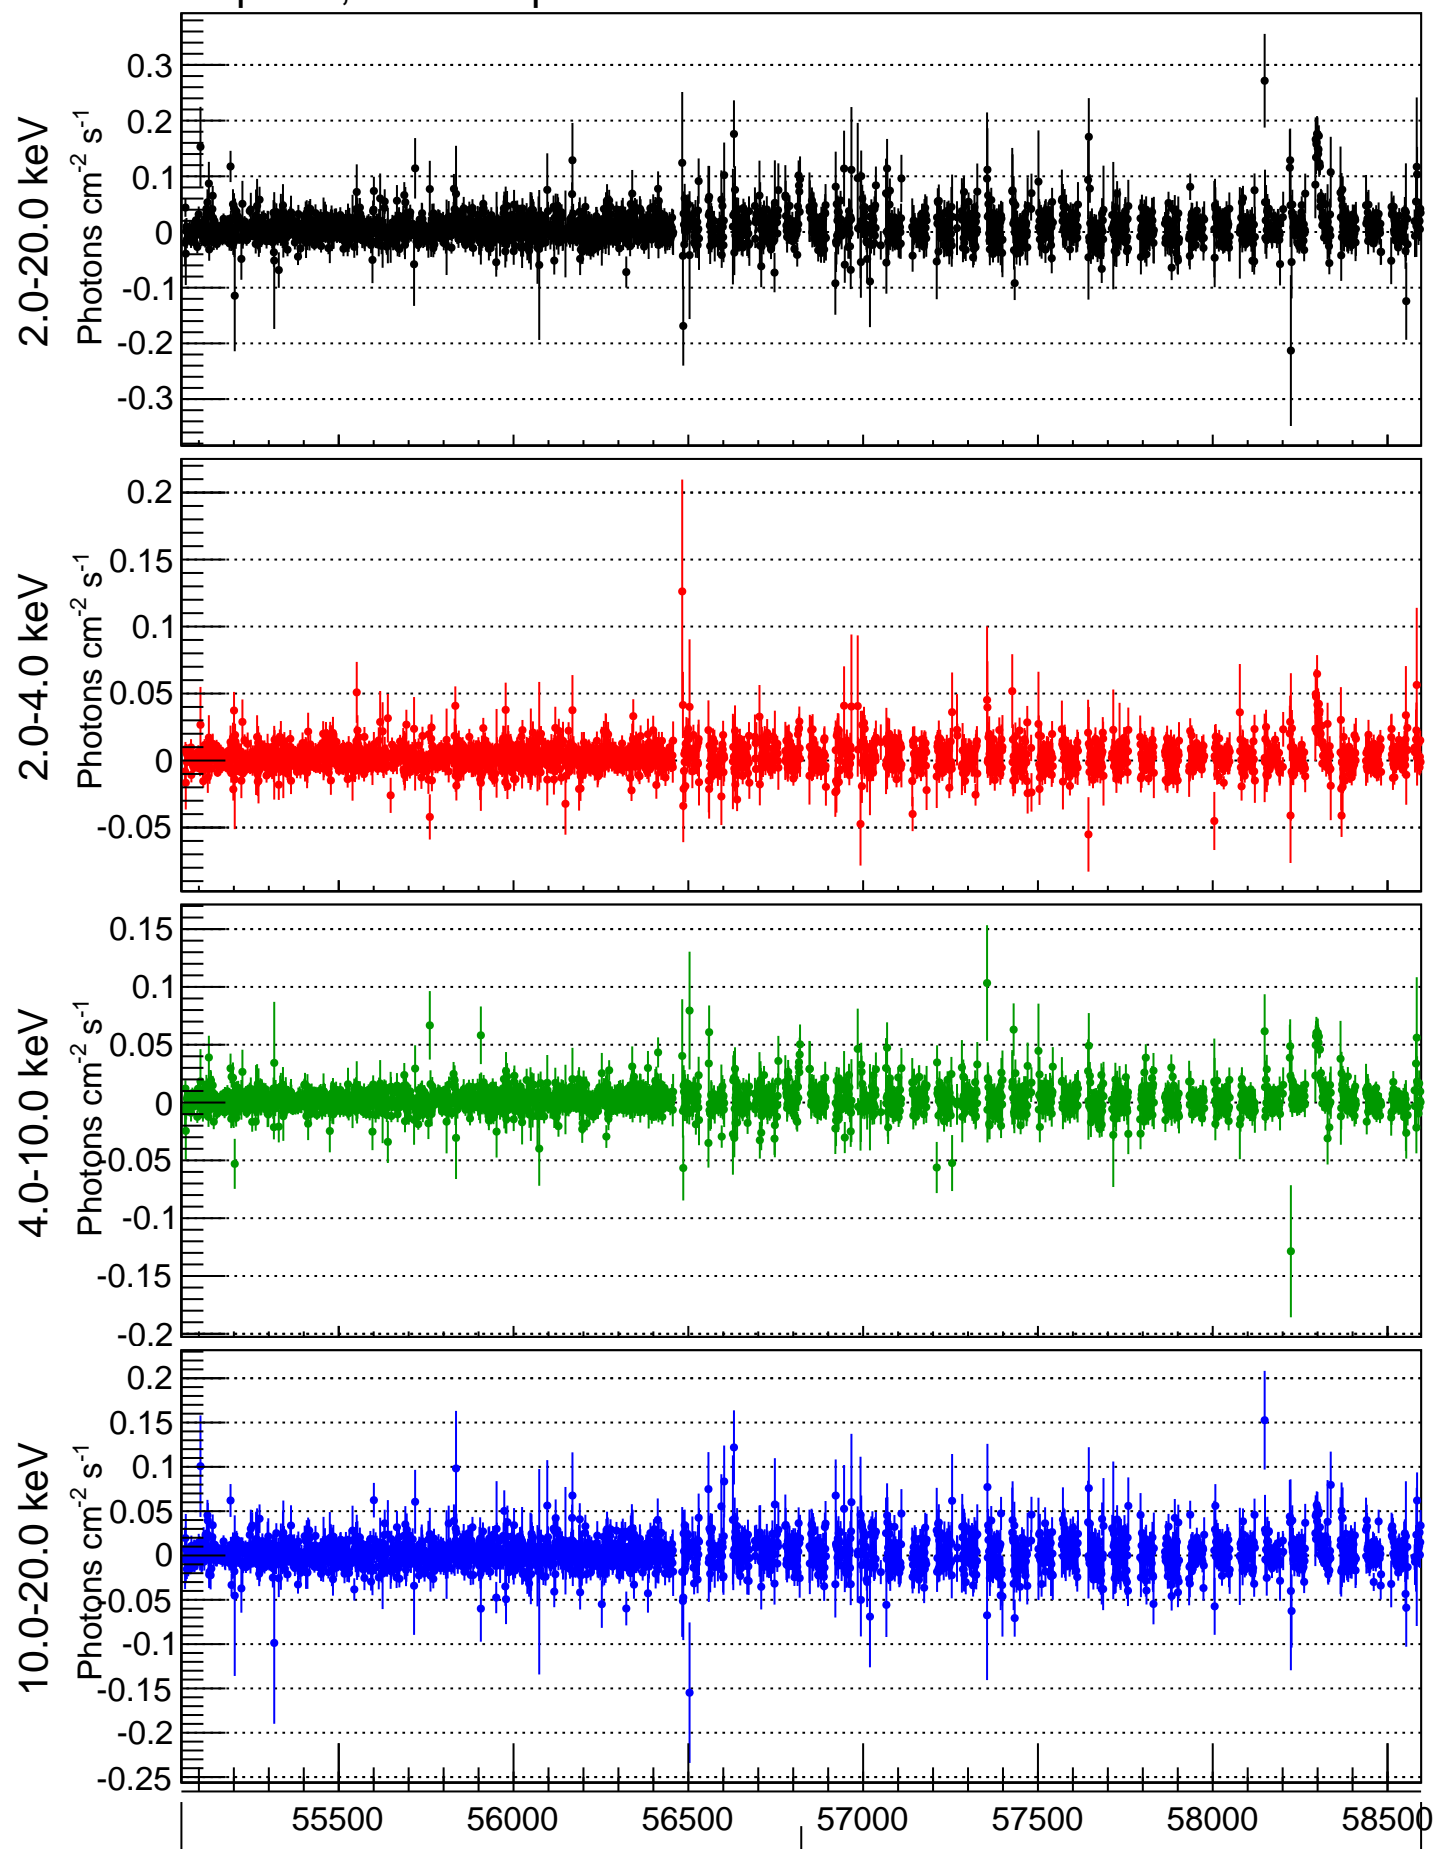

Cep X-4, V490 Cep

binsize=24.0h

2009-08-07

2019-04-23