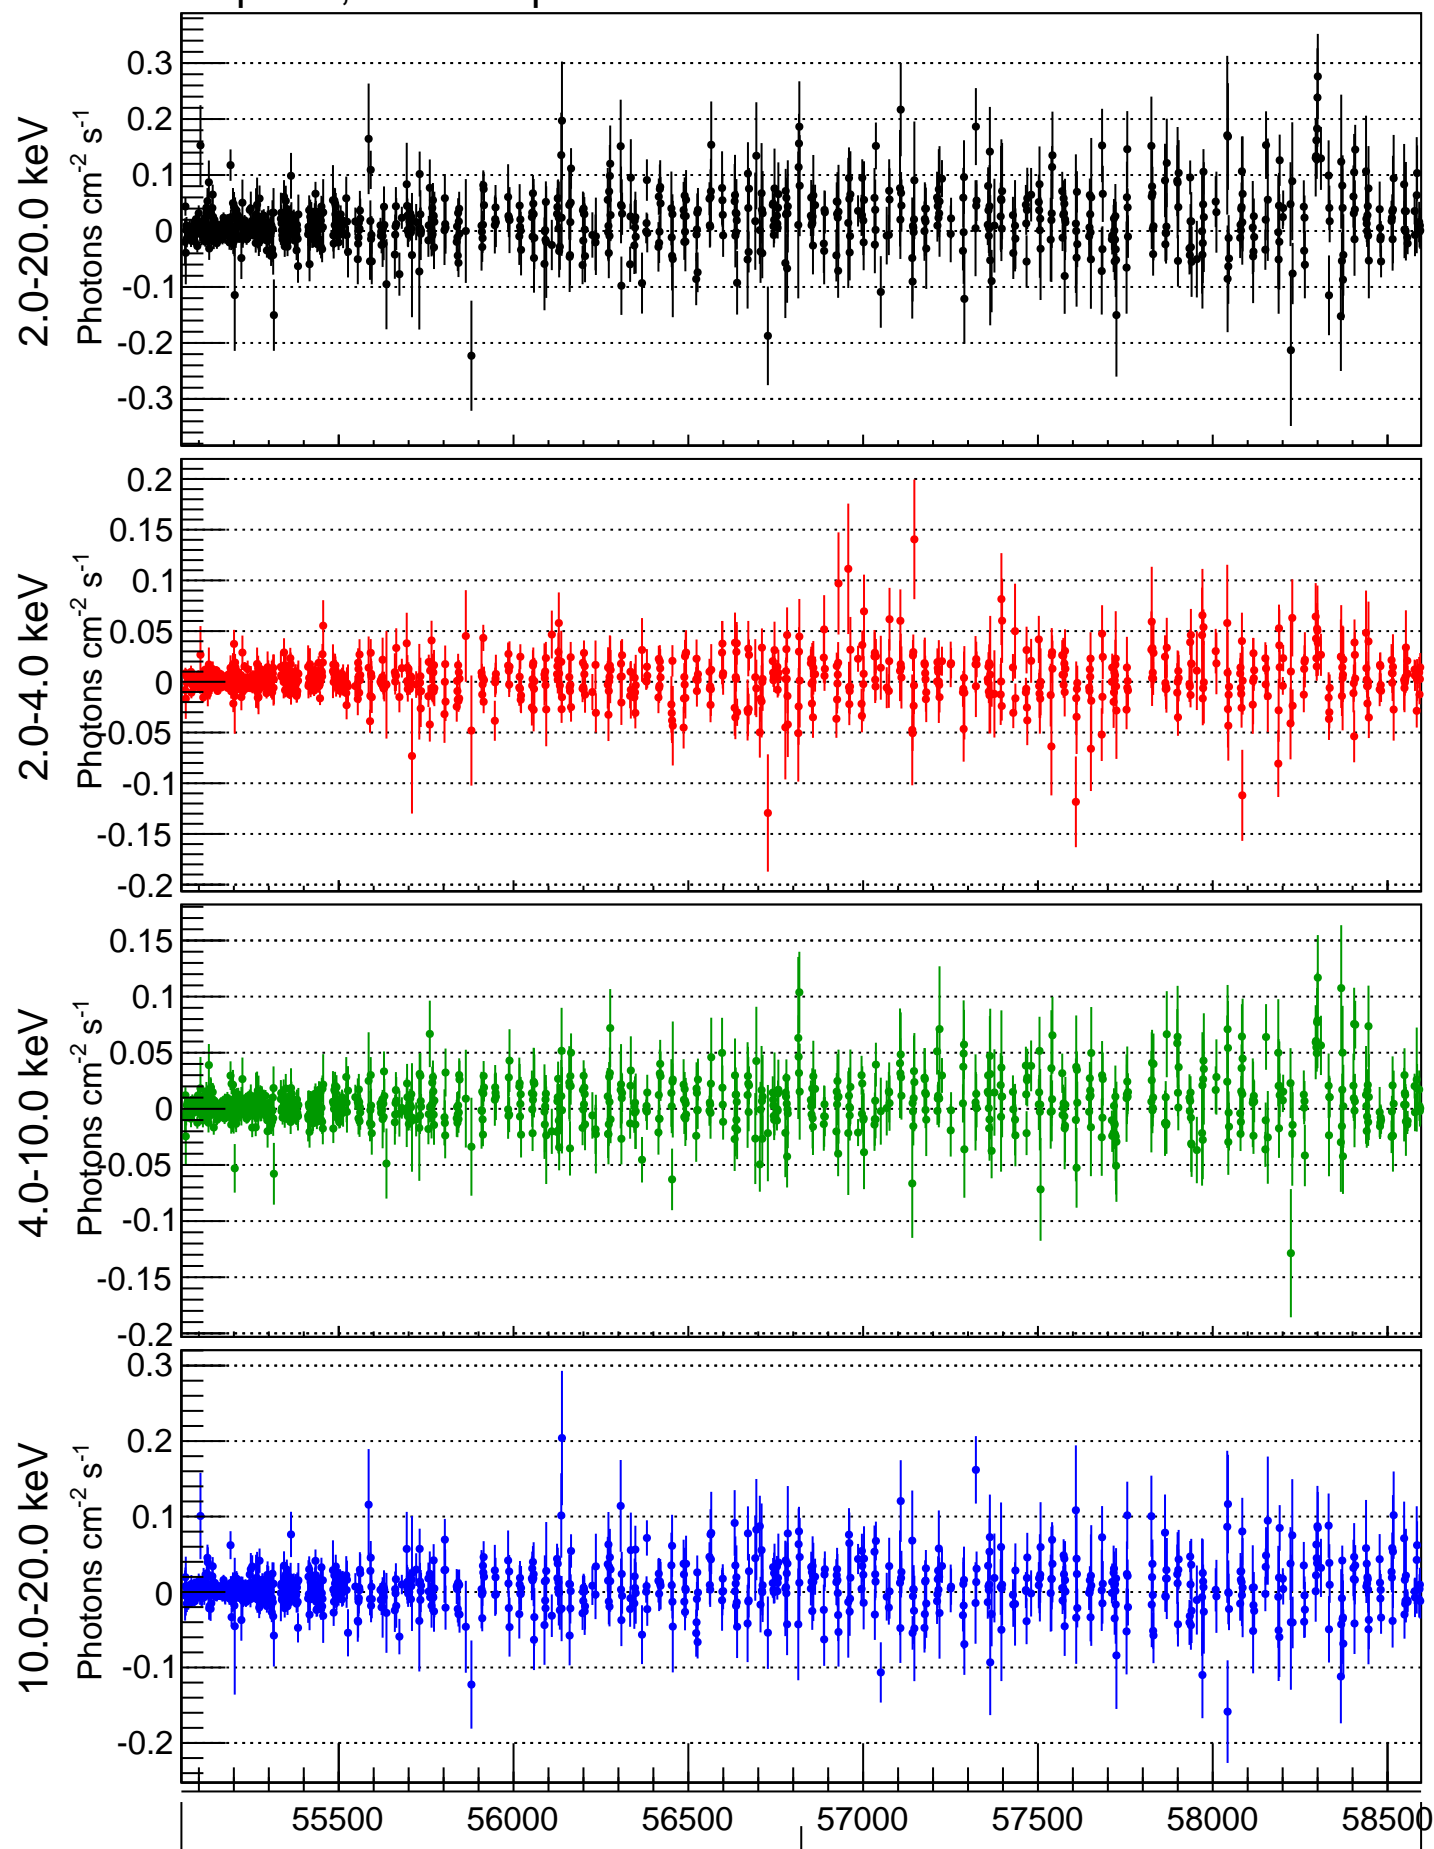

Cep X-4, V490 Cep

binsize=24.0h

2009-08-07

2019-04-23