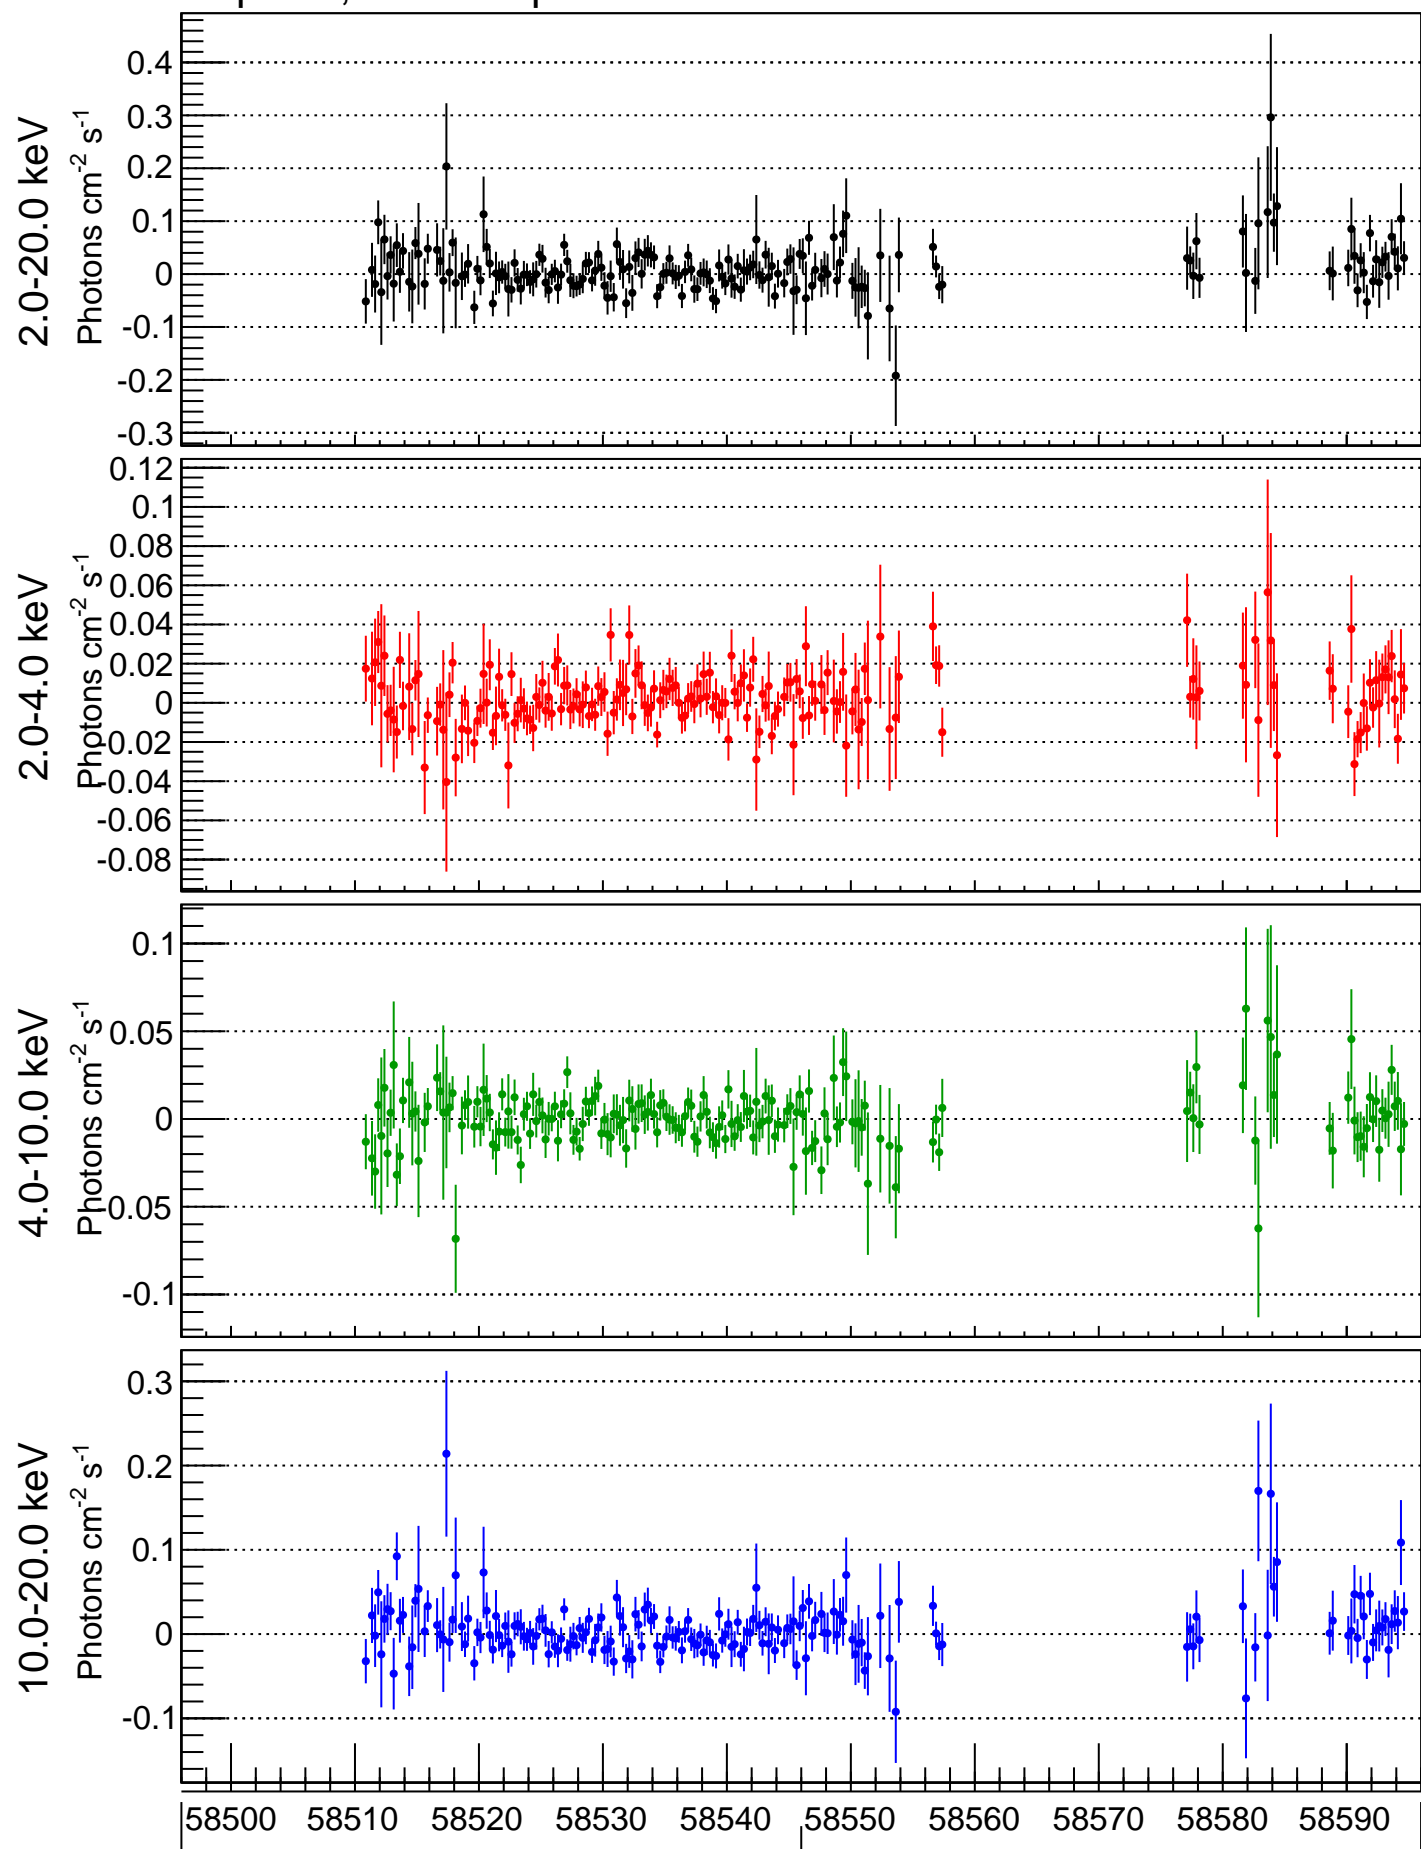

Cep X-4, V490 Cep

binsize=6.0h

2019-01-13

2019-04-23