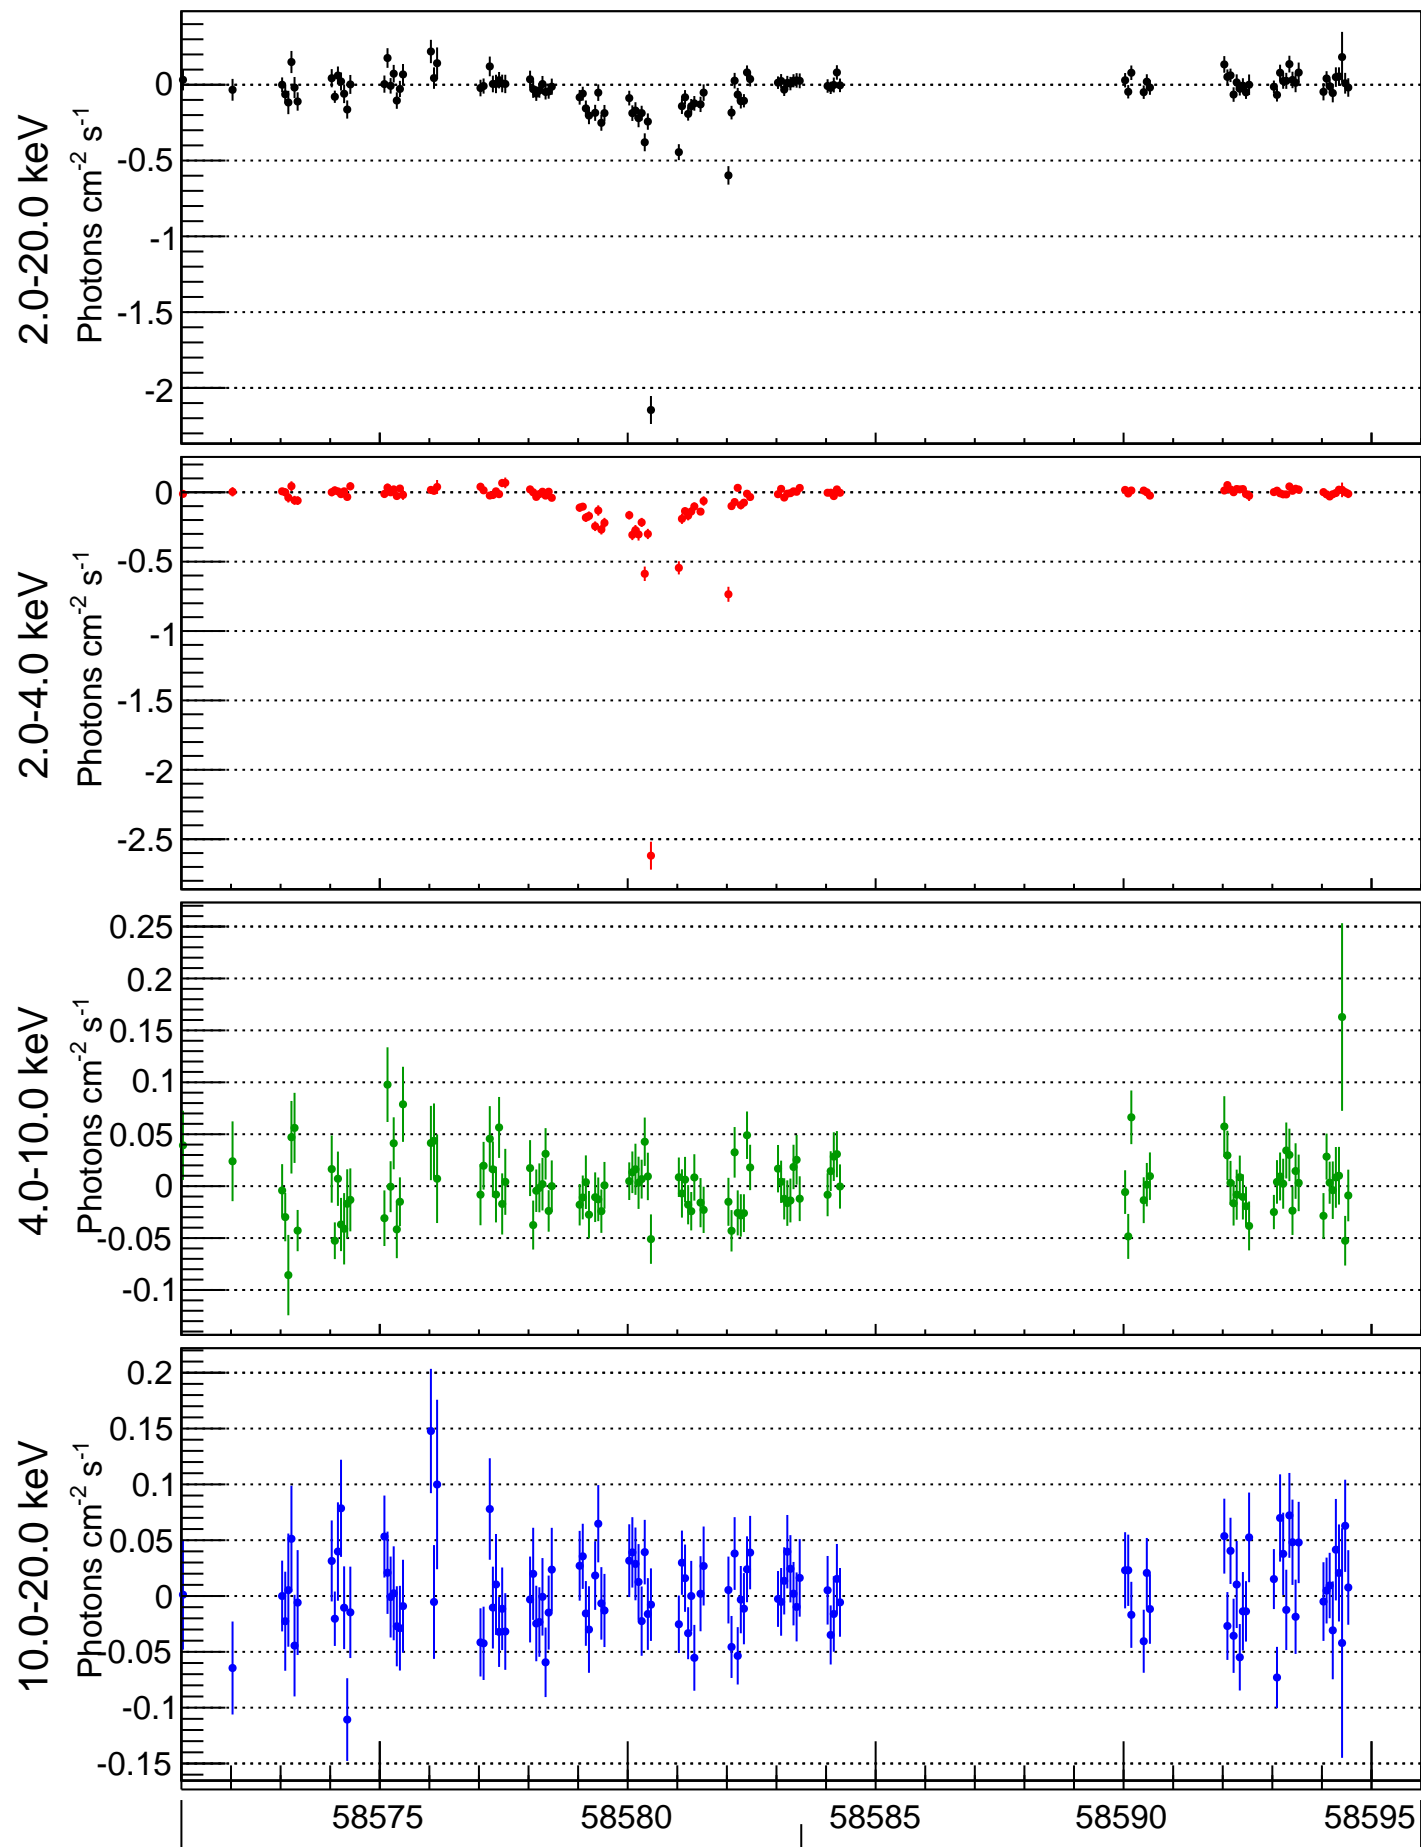

WW Cet

binsize=1.5h

2019-03-29

2019-04-23