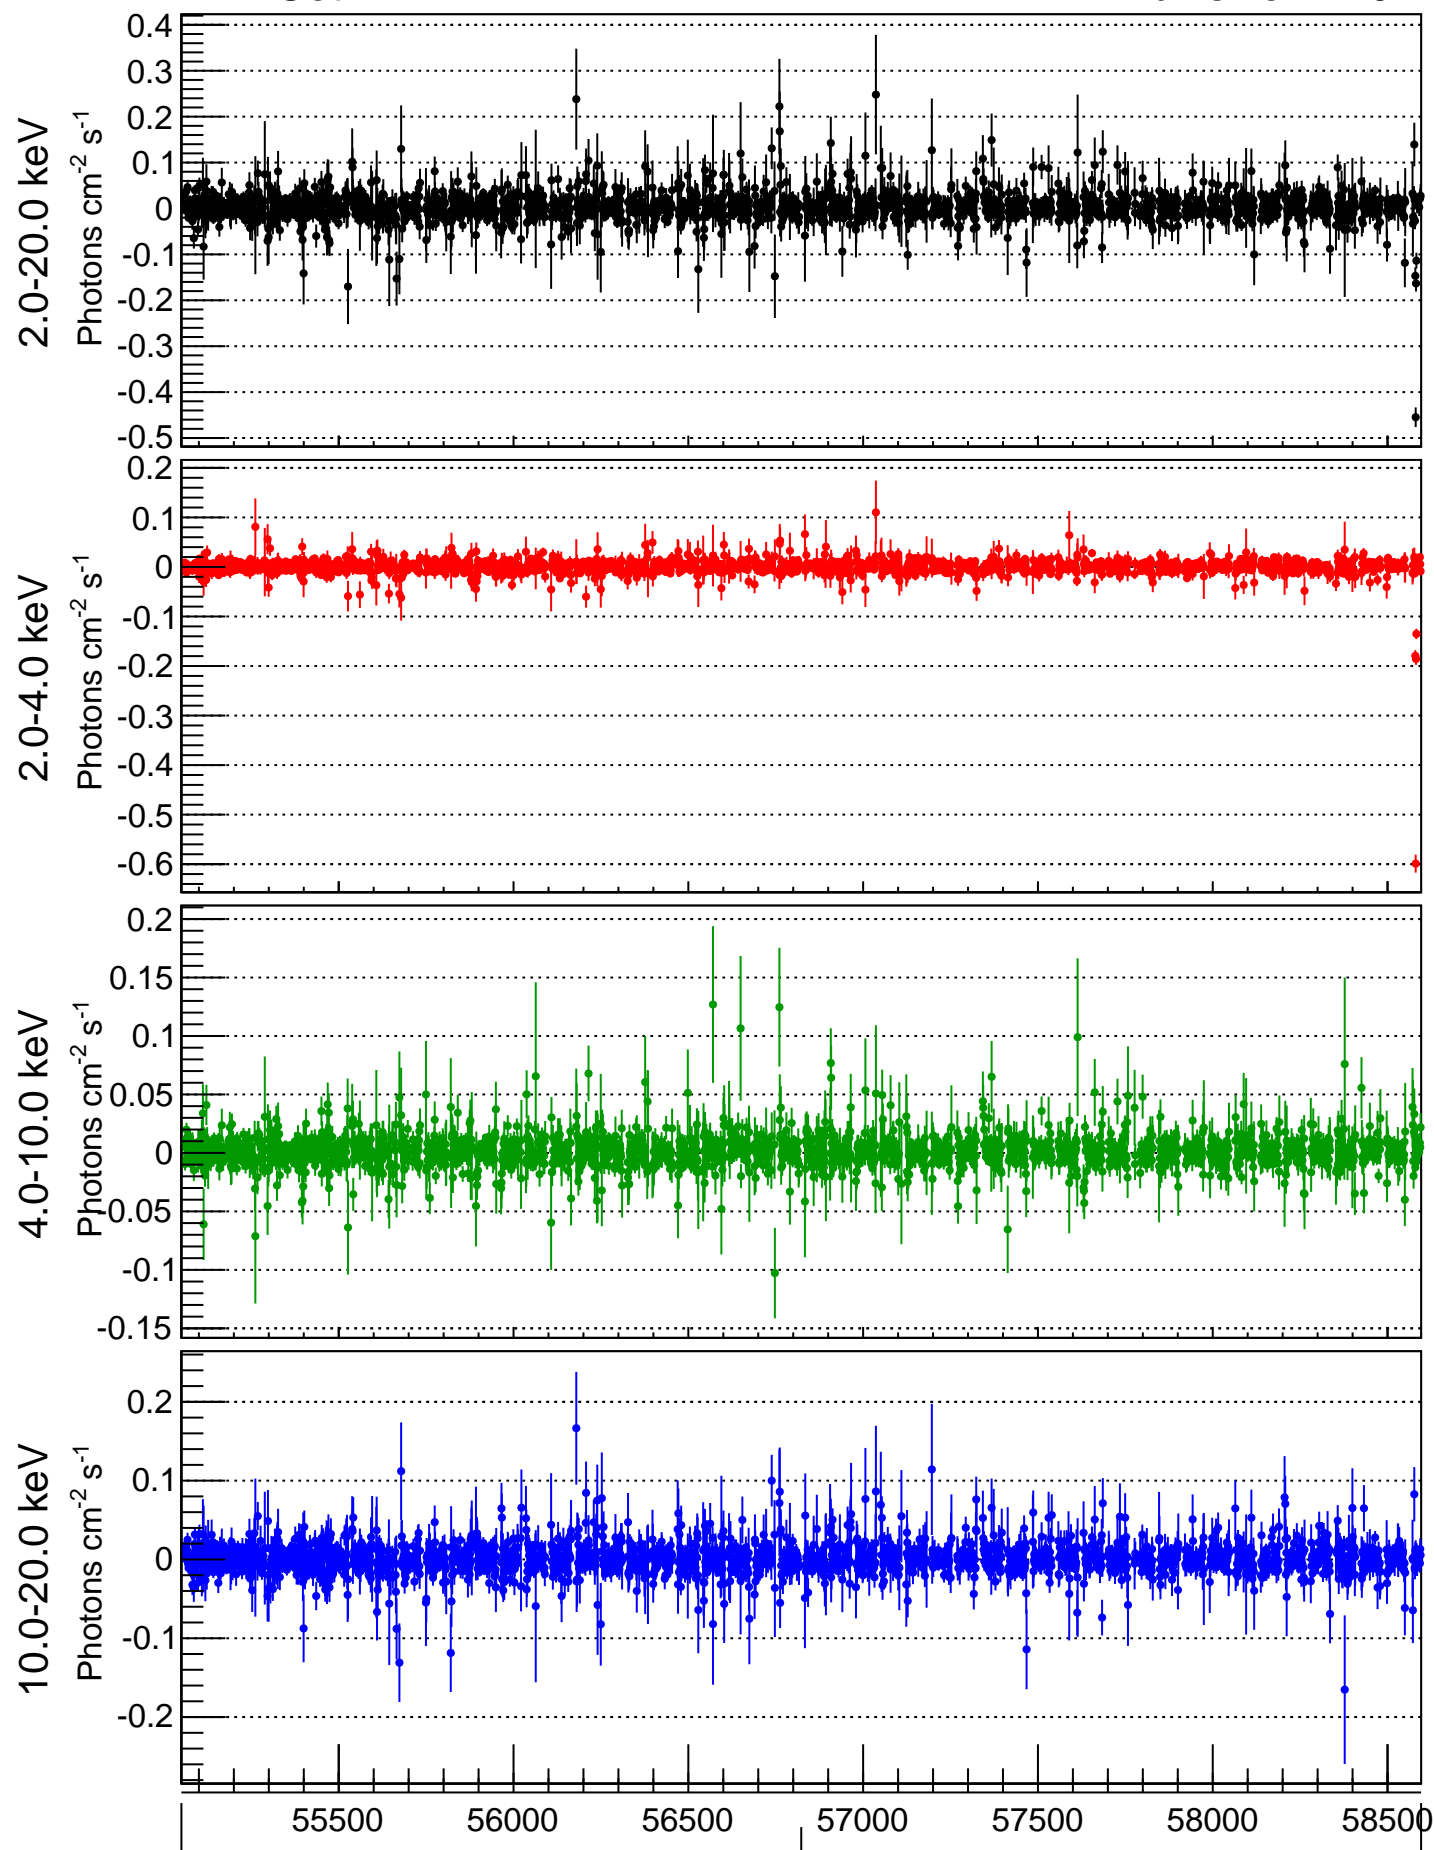

WW Cet

binsize=24.0h

2009-08-07

2019-04-23