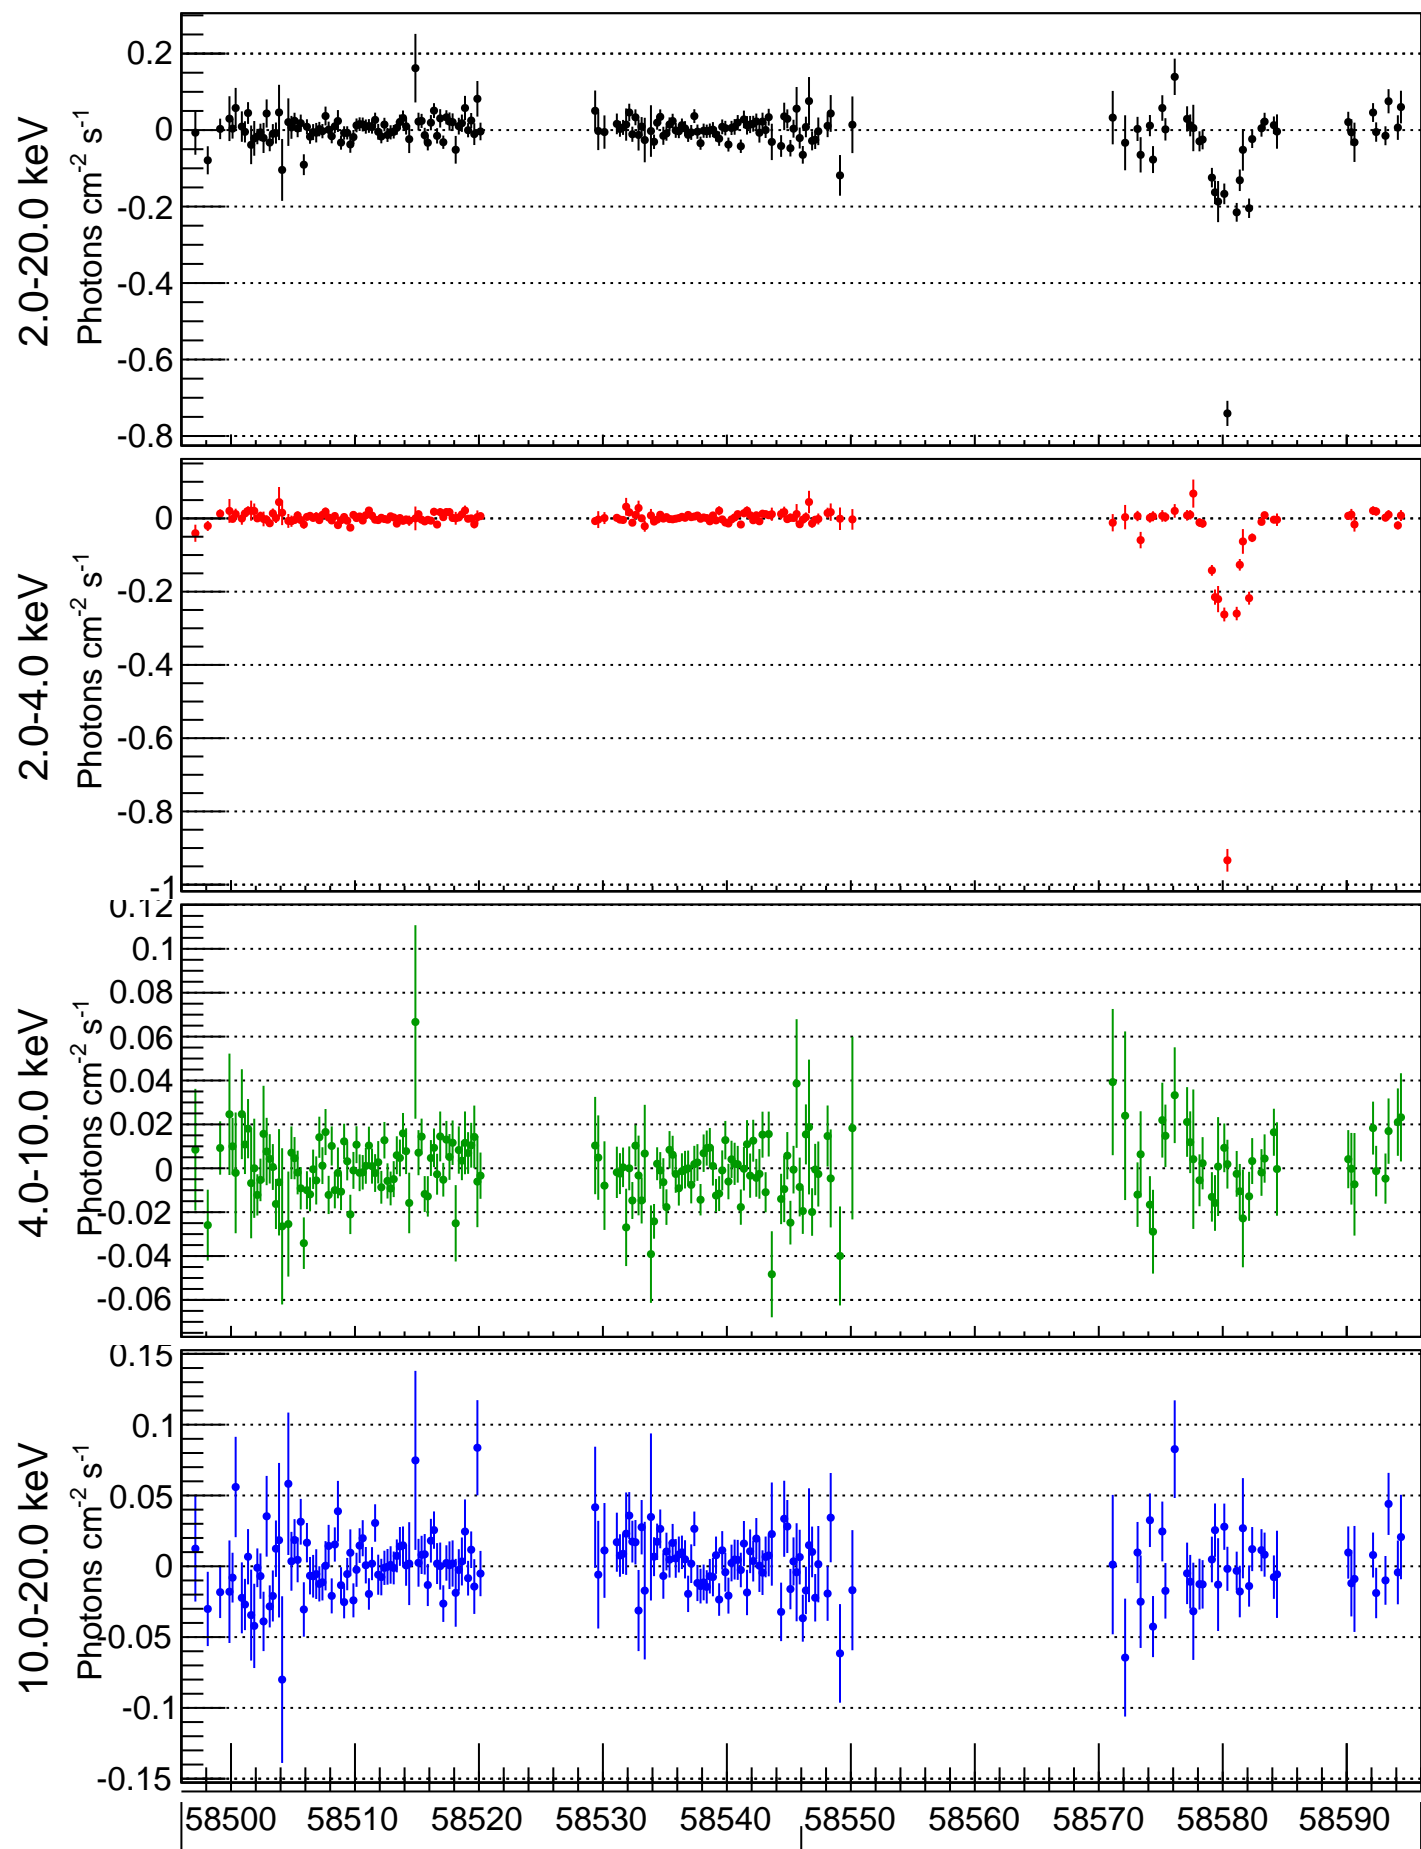

WW Cet

binsize=6.0h

2019-01-13

2019-04-23