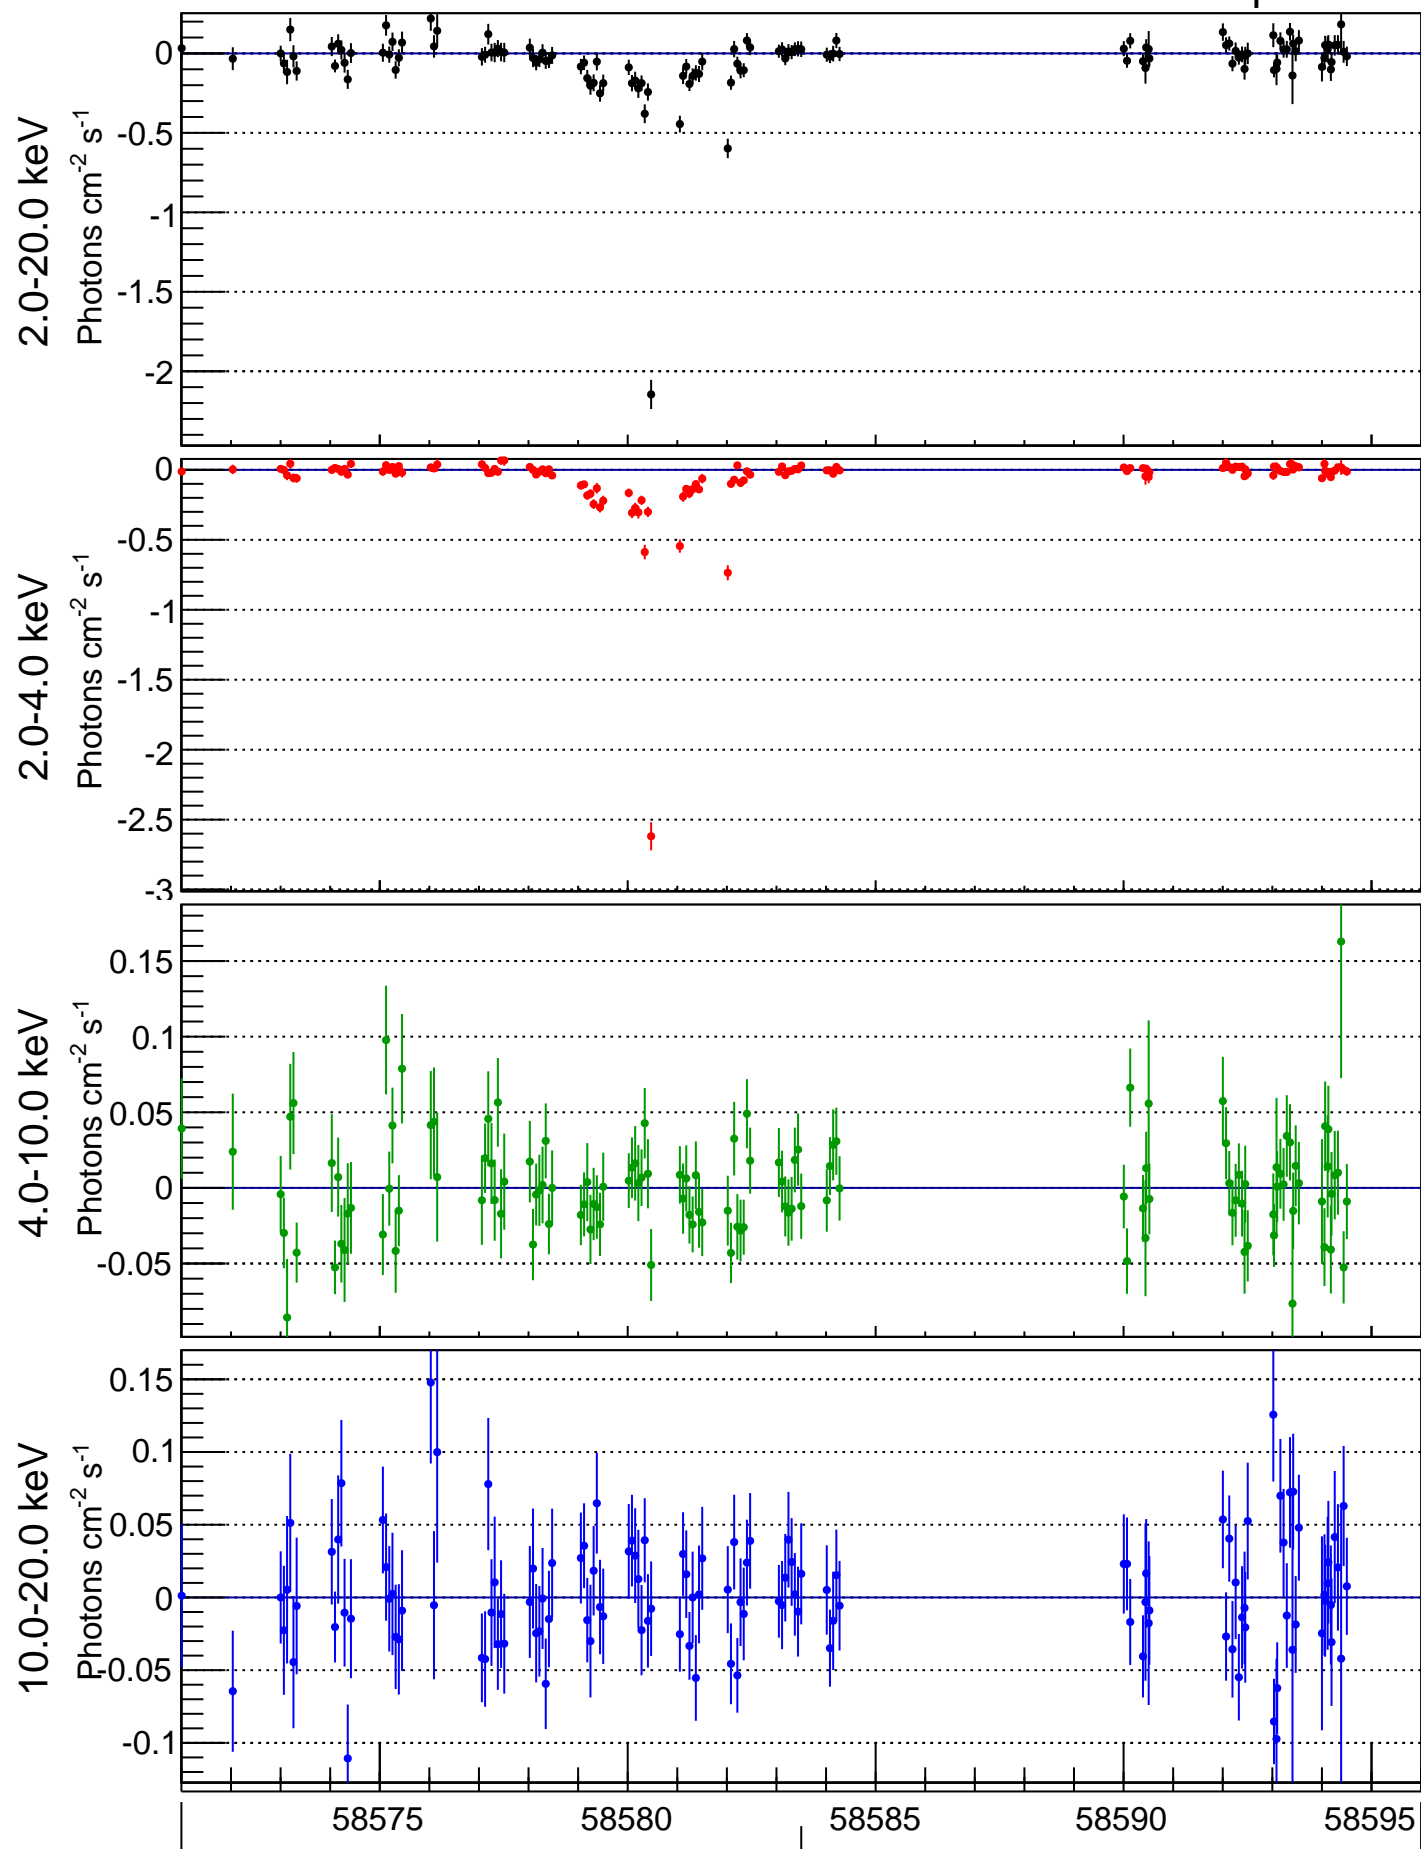

WW Cet

Data per scan

2019-03-29

2019-04-23