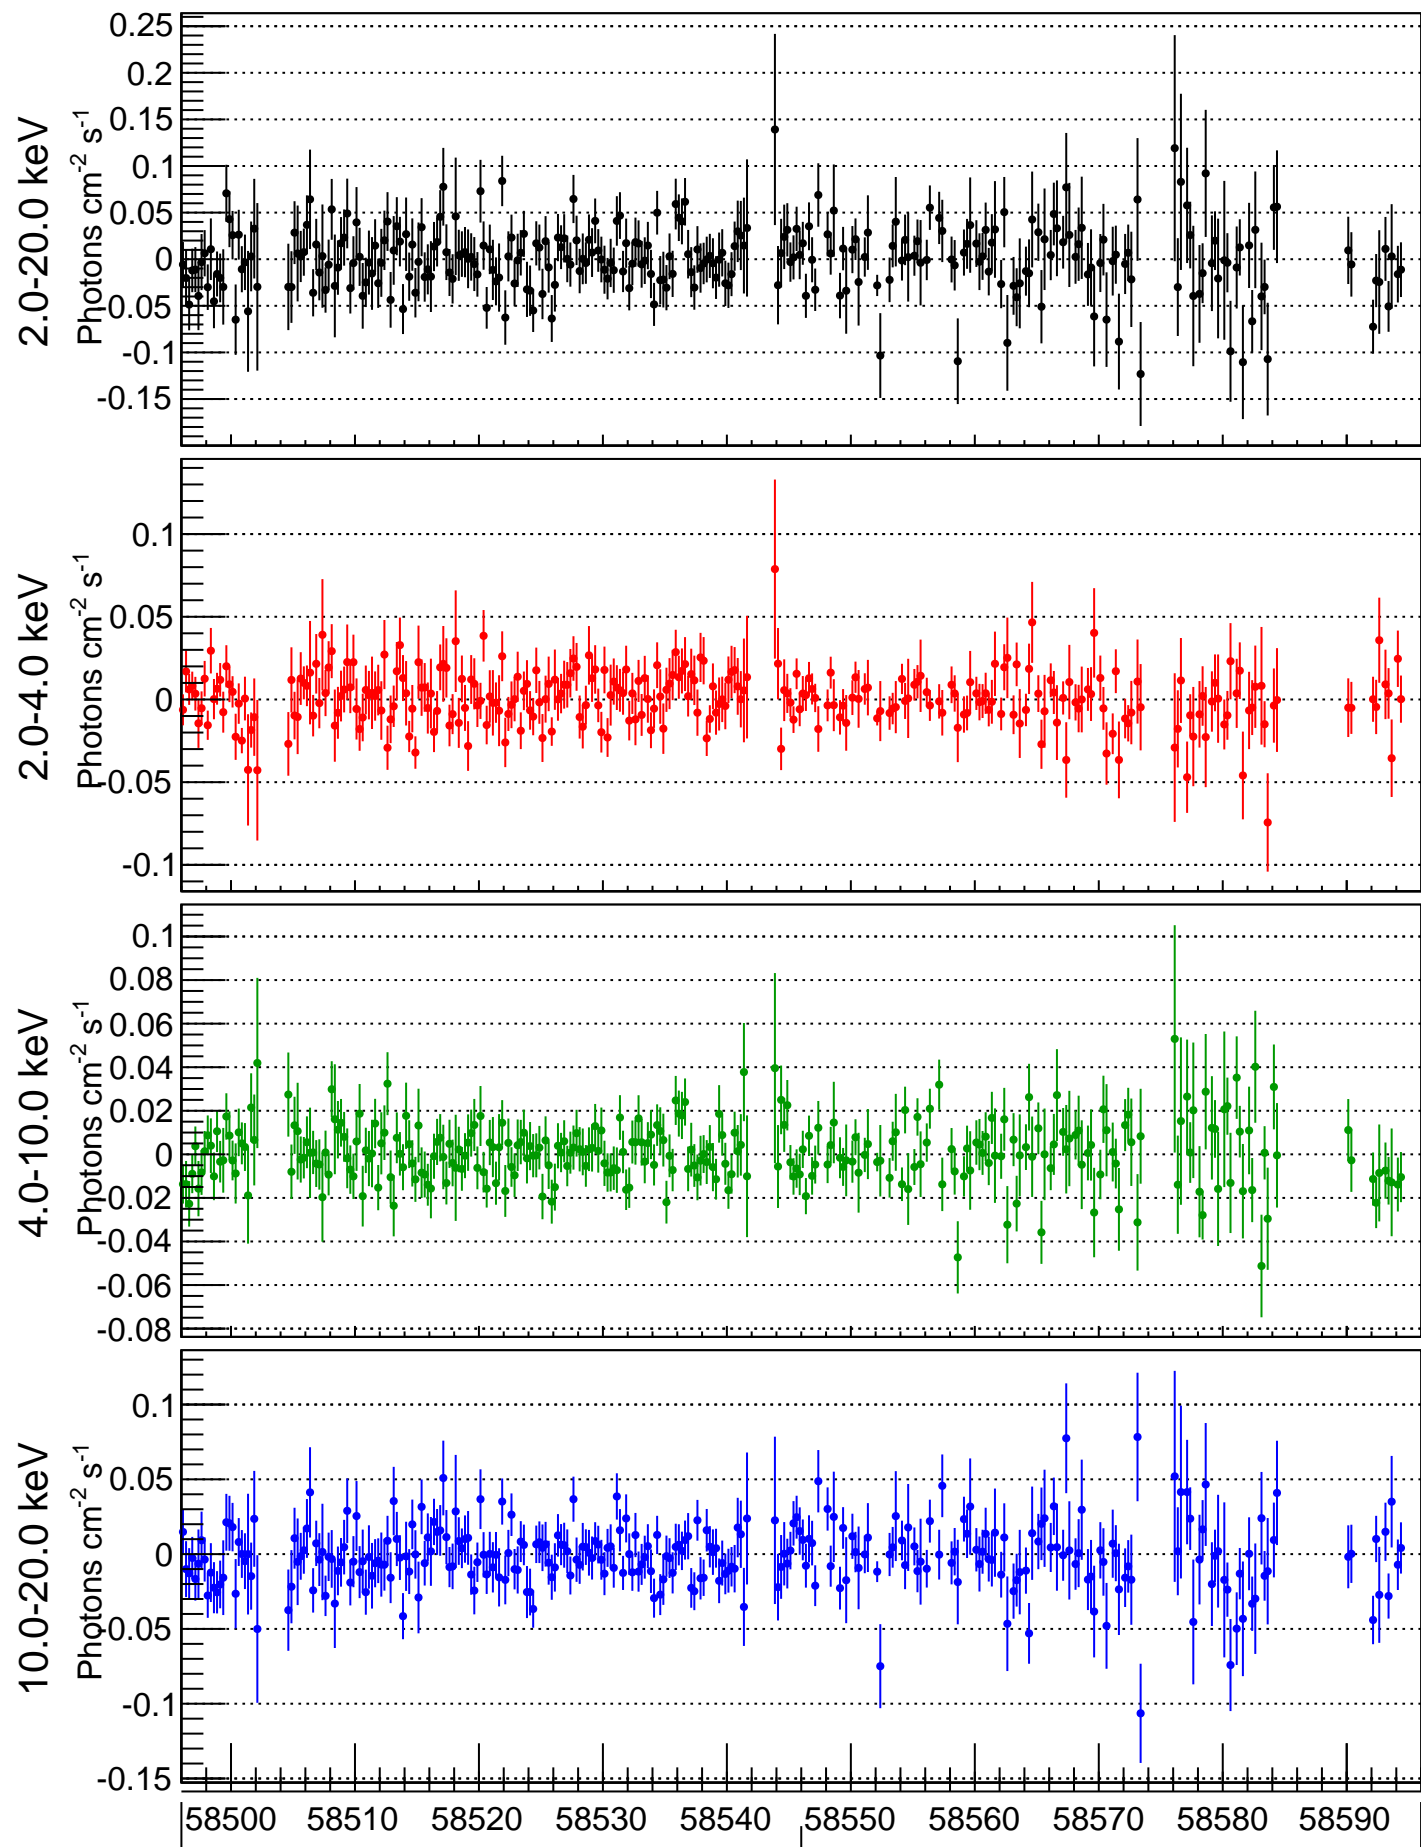

2MASX J00341665-7905204

binsize=6.0h

2019-01-13

2019-04-23