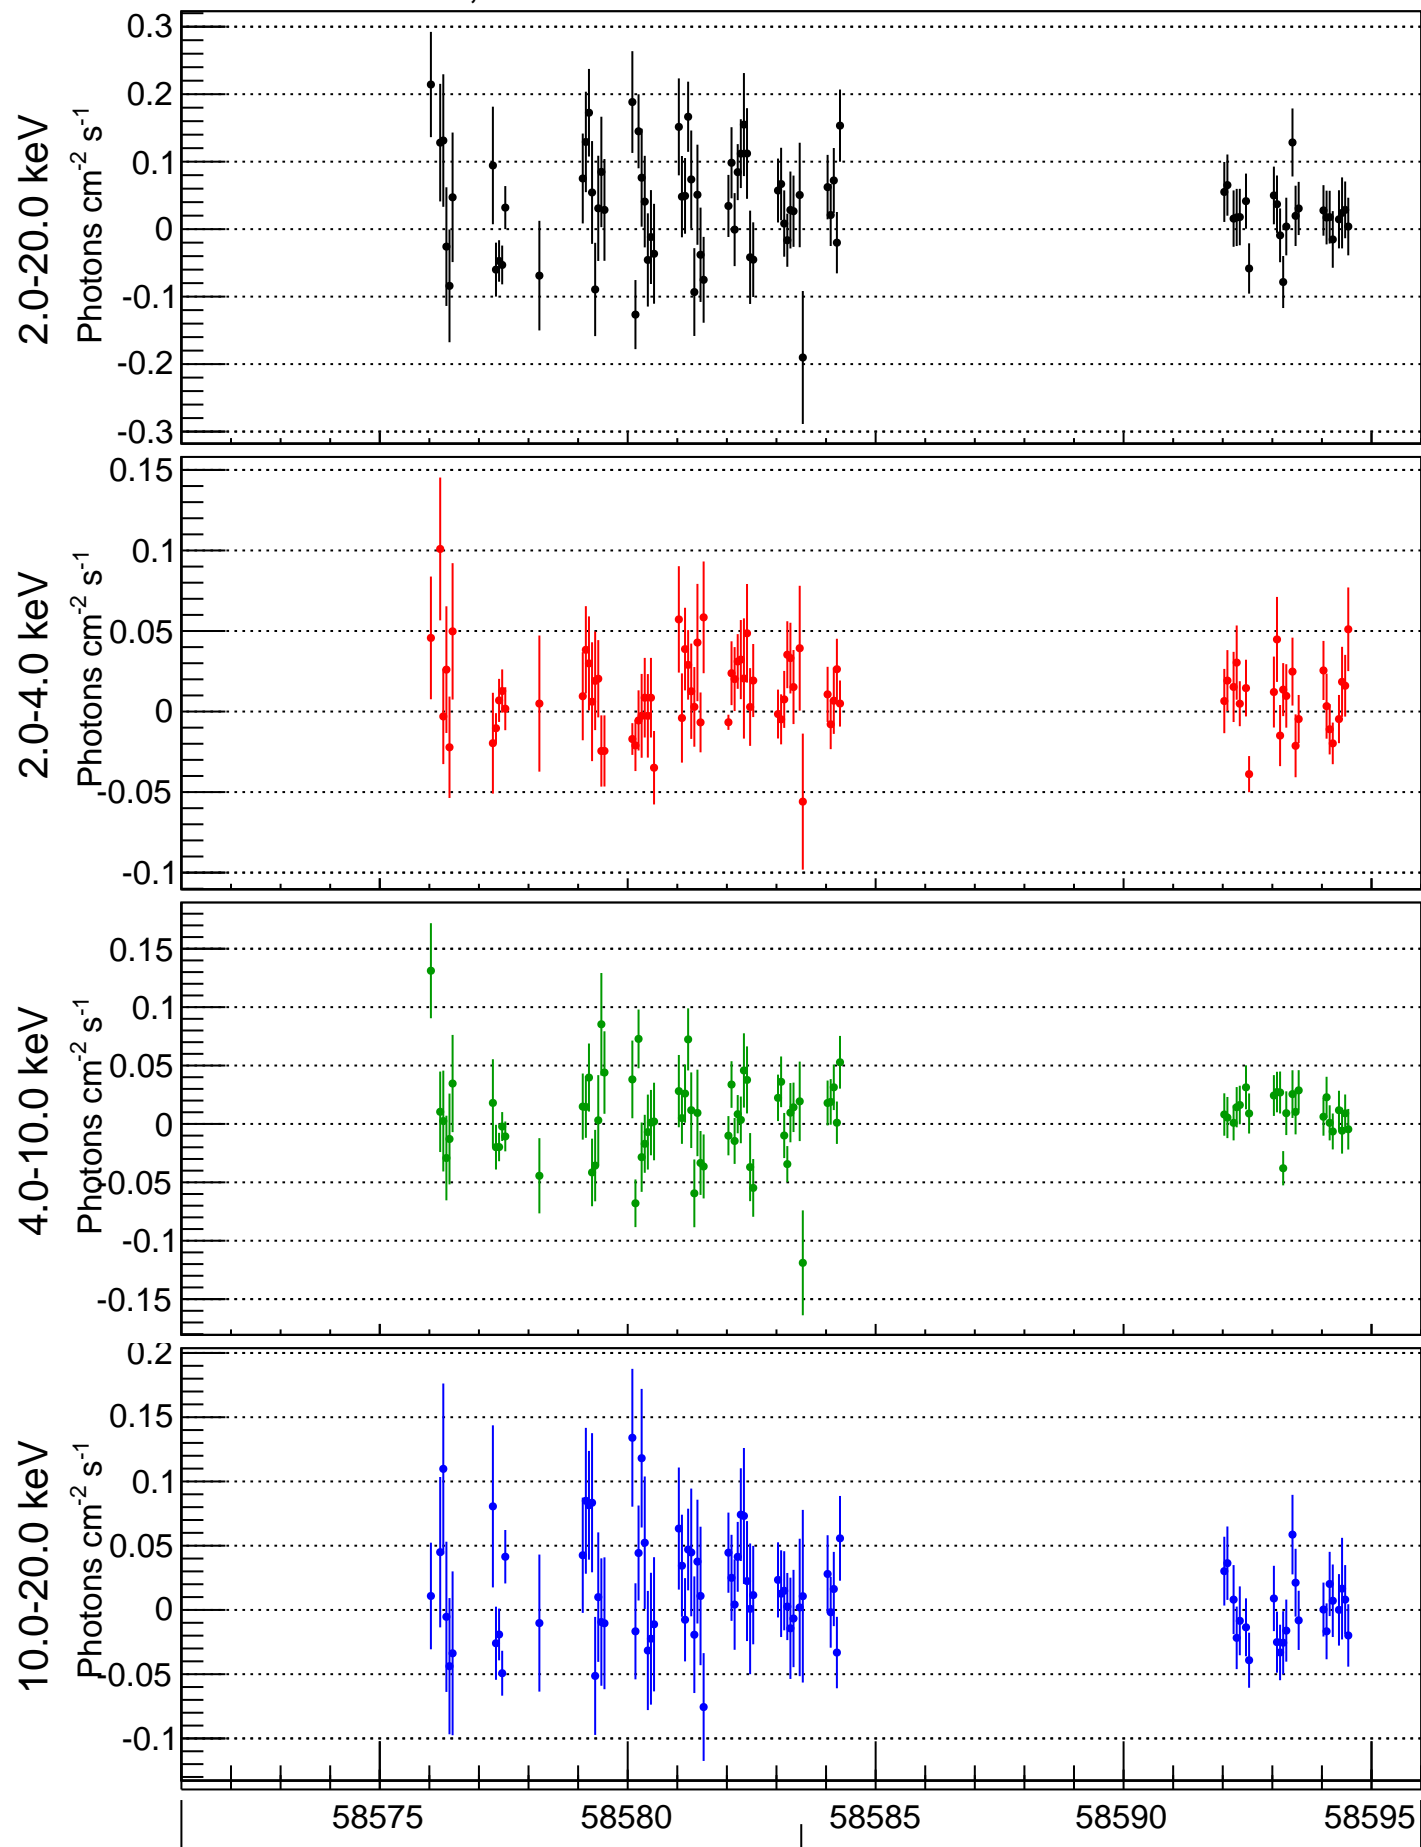

1ES 0033+595, 87GB 003300.9+593328

binsize=1.5h

2019-03-29

2019-04-23