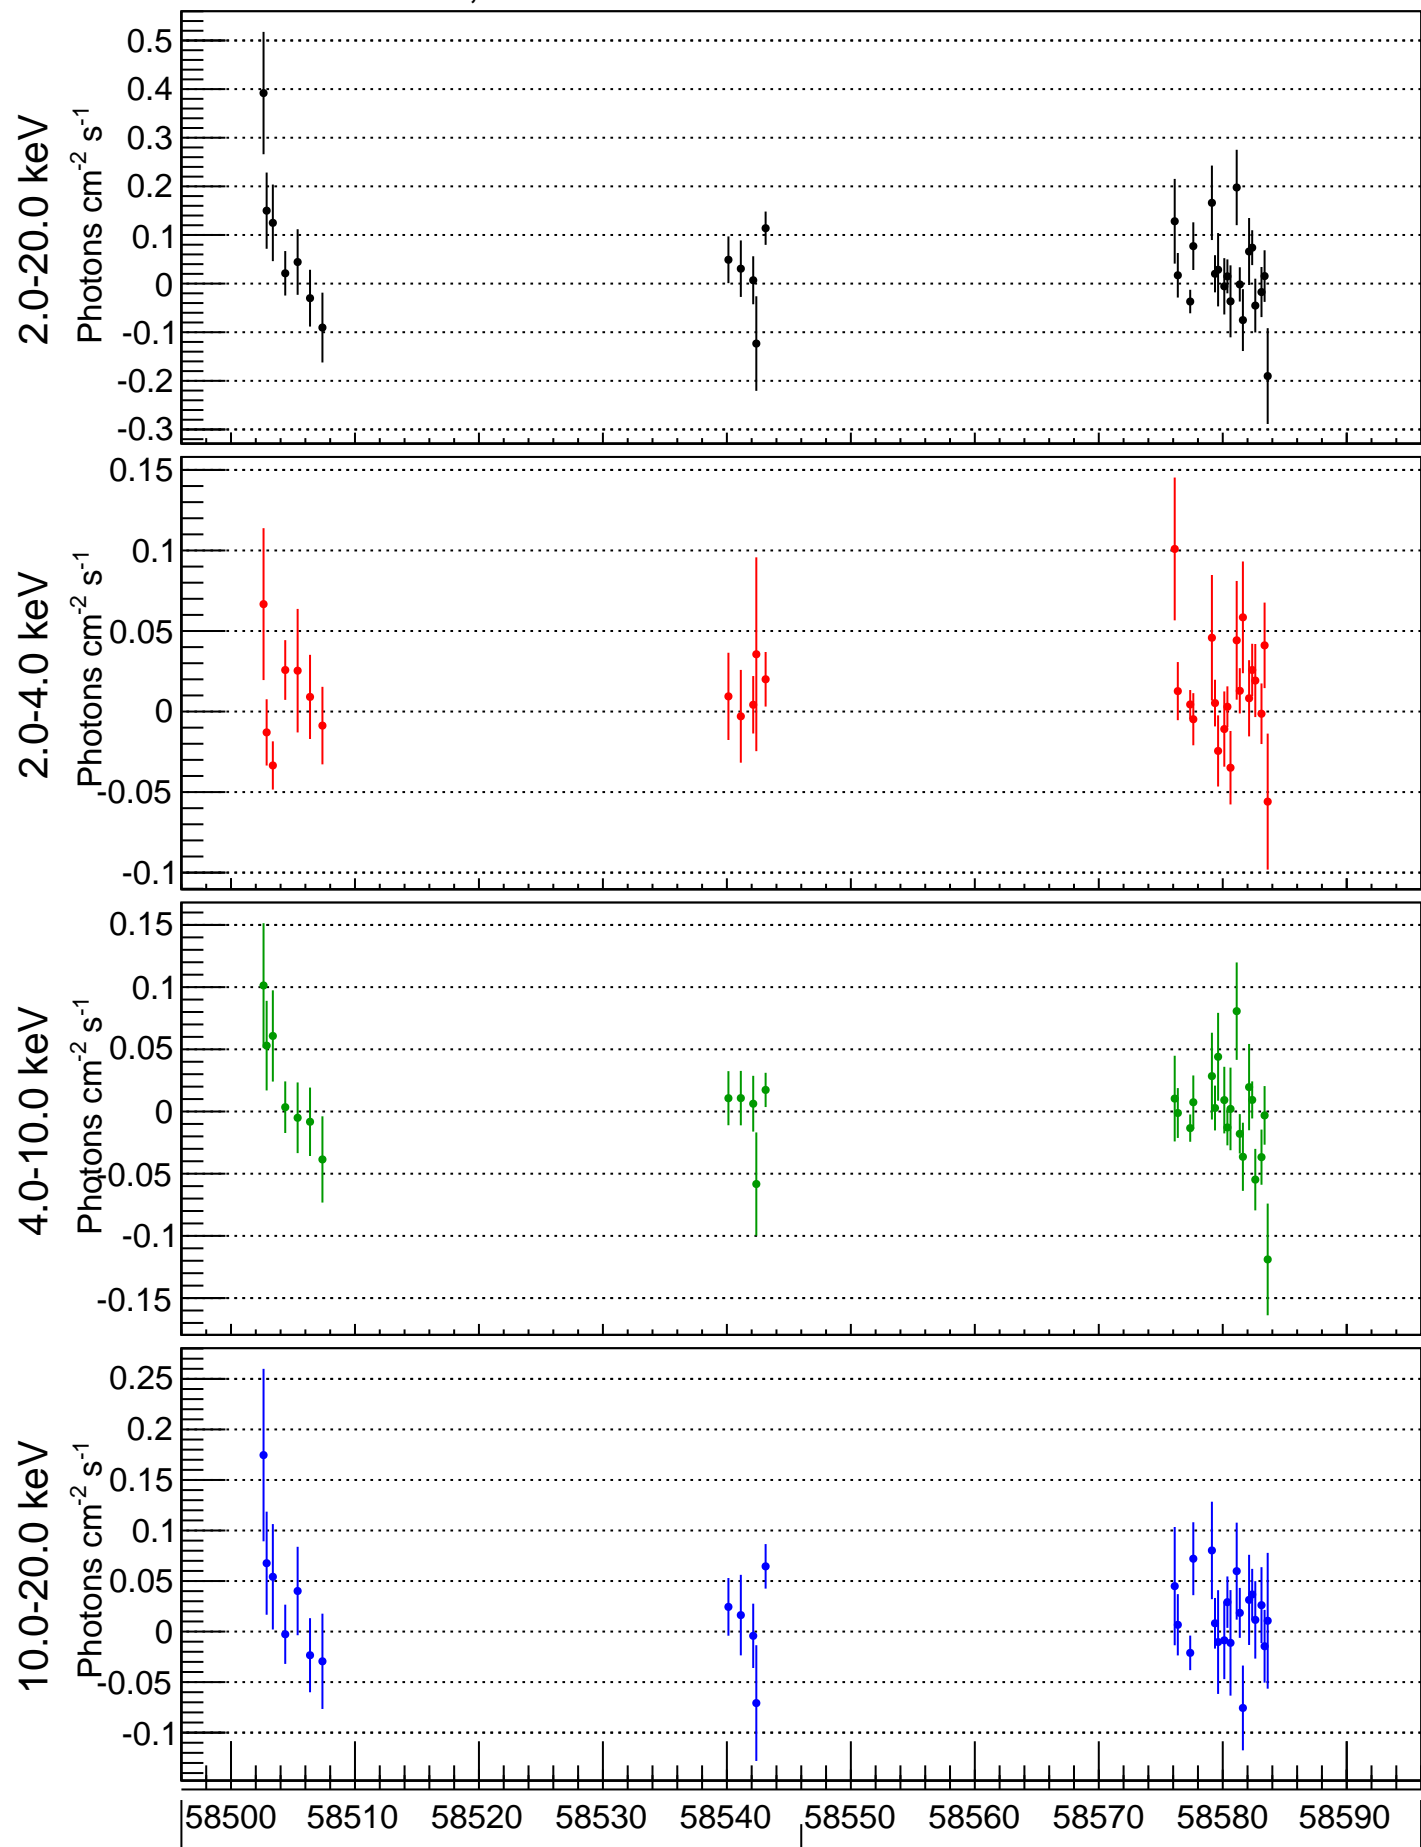

1ES 0033+595, 87GB 003300.9+593328

binsize=6.0h

2019-01-13

2019-04-23