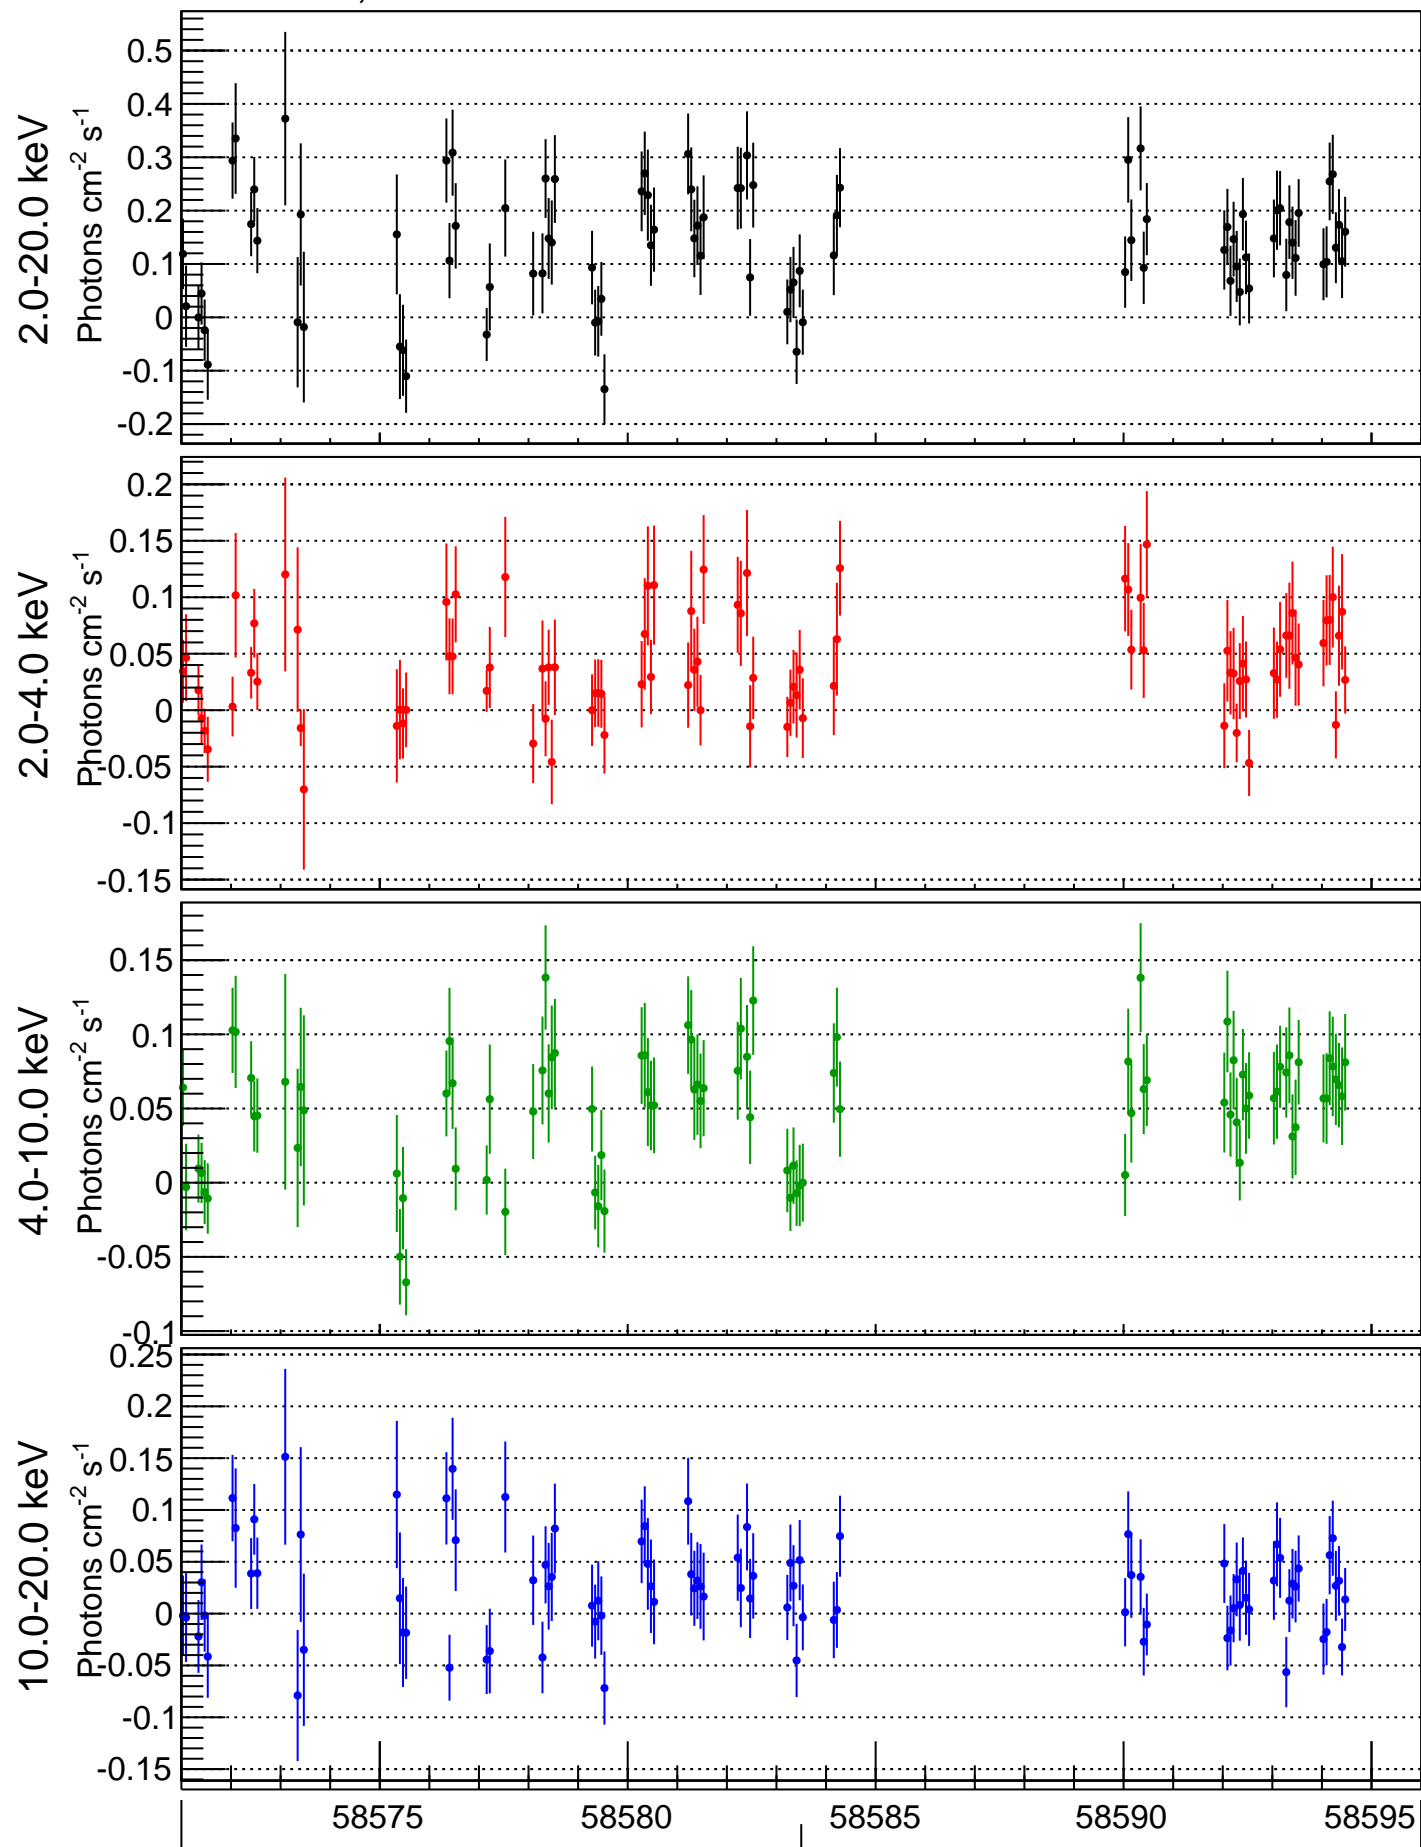

SMC X-1, RBS 176

binsize=1.5h

2019-03-29

2019-04-23