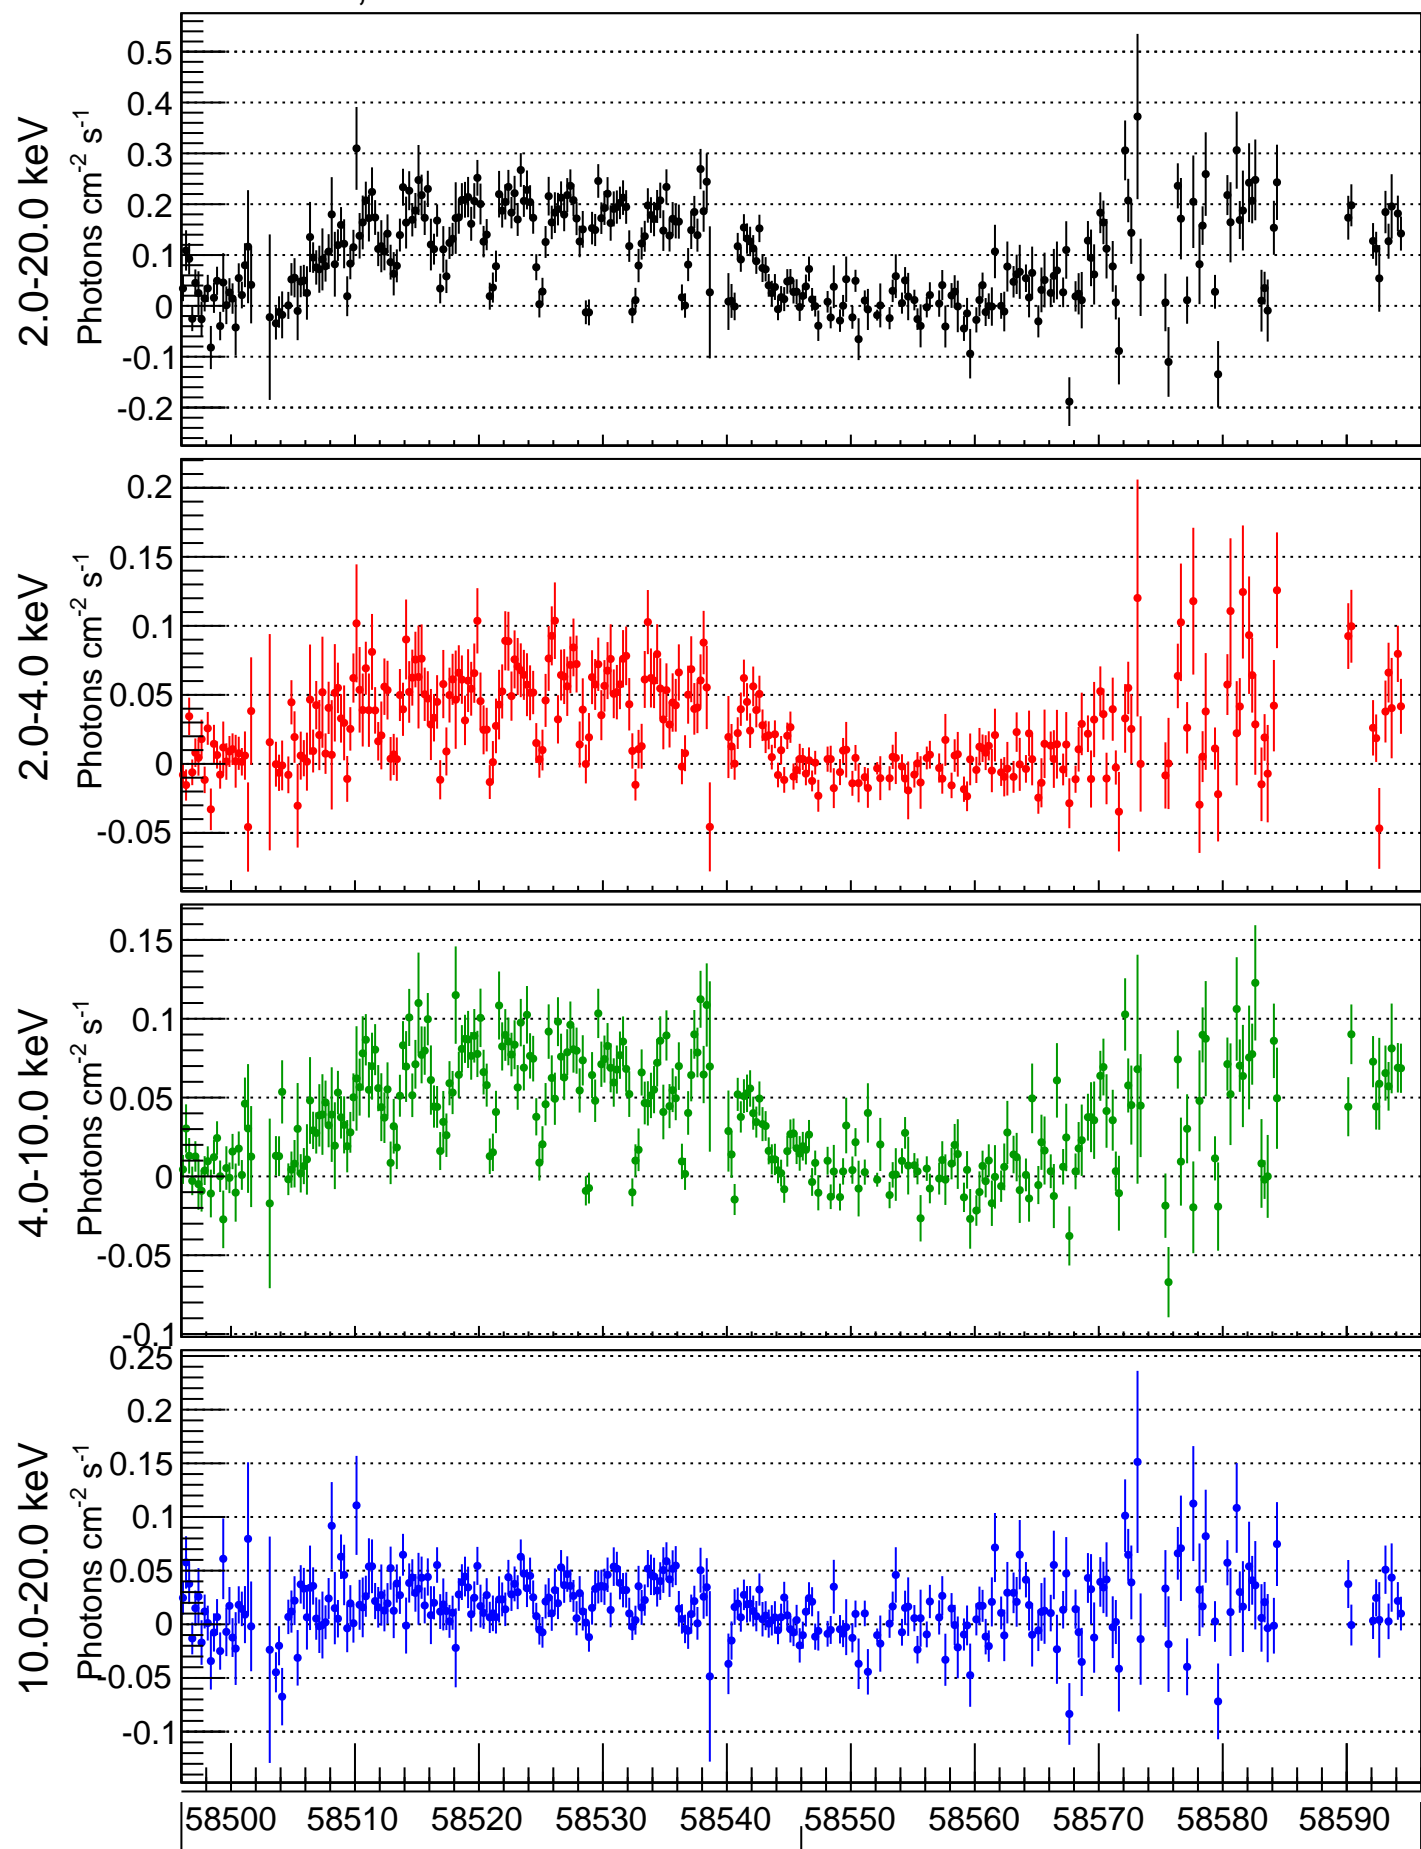

SMC X-1, RBS 176

binsize=6.0h

2019-01-13

2019-04-23