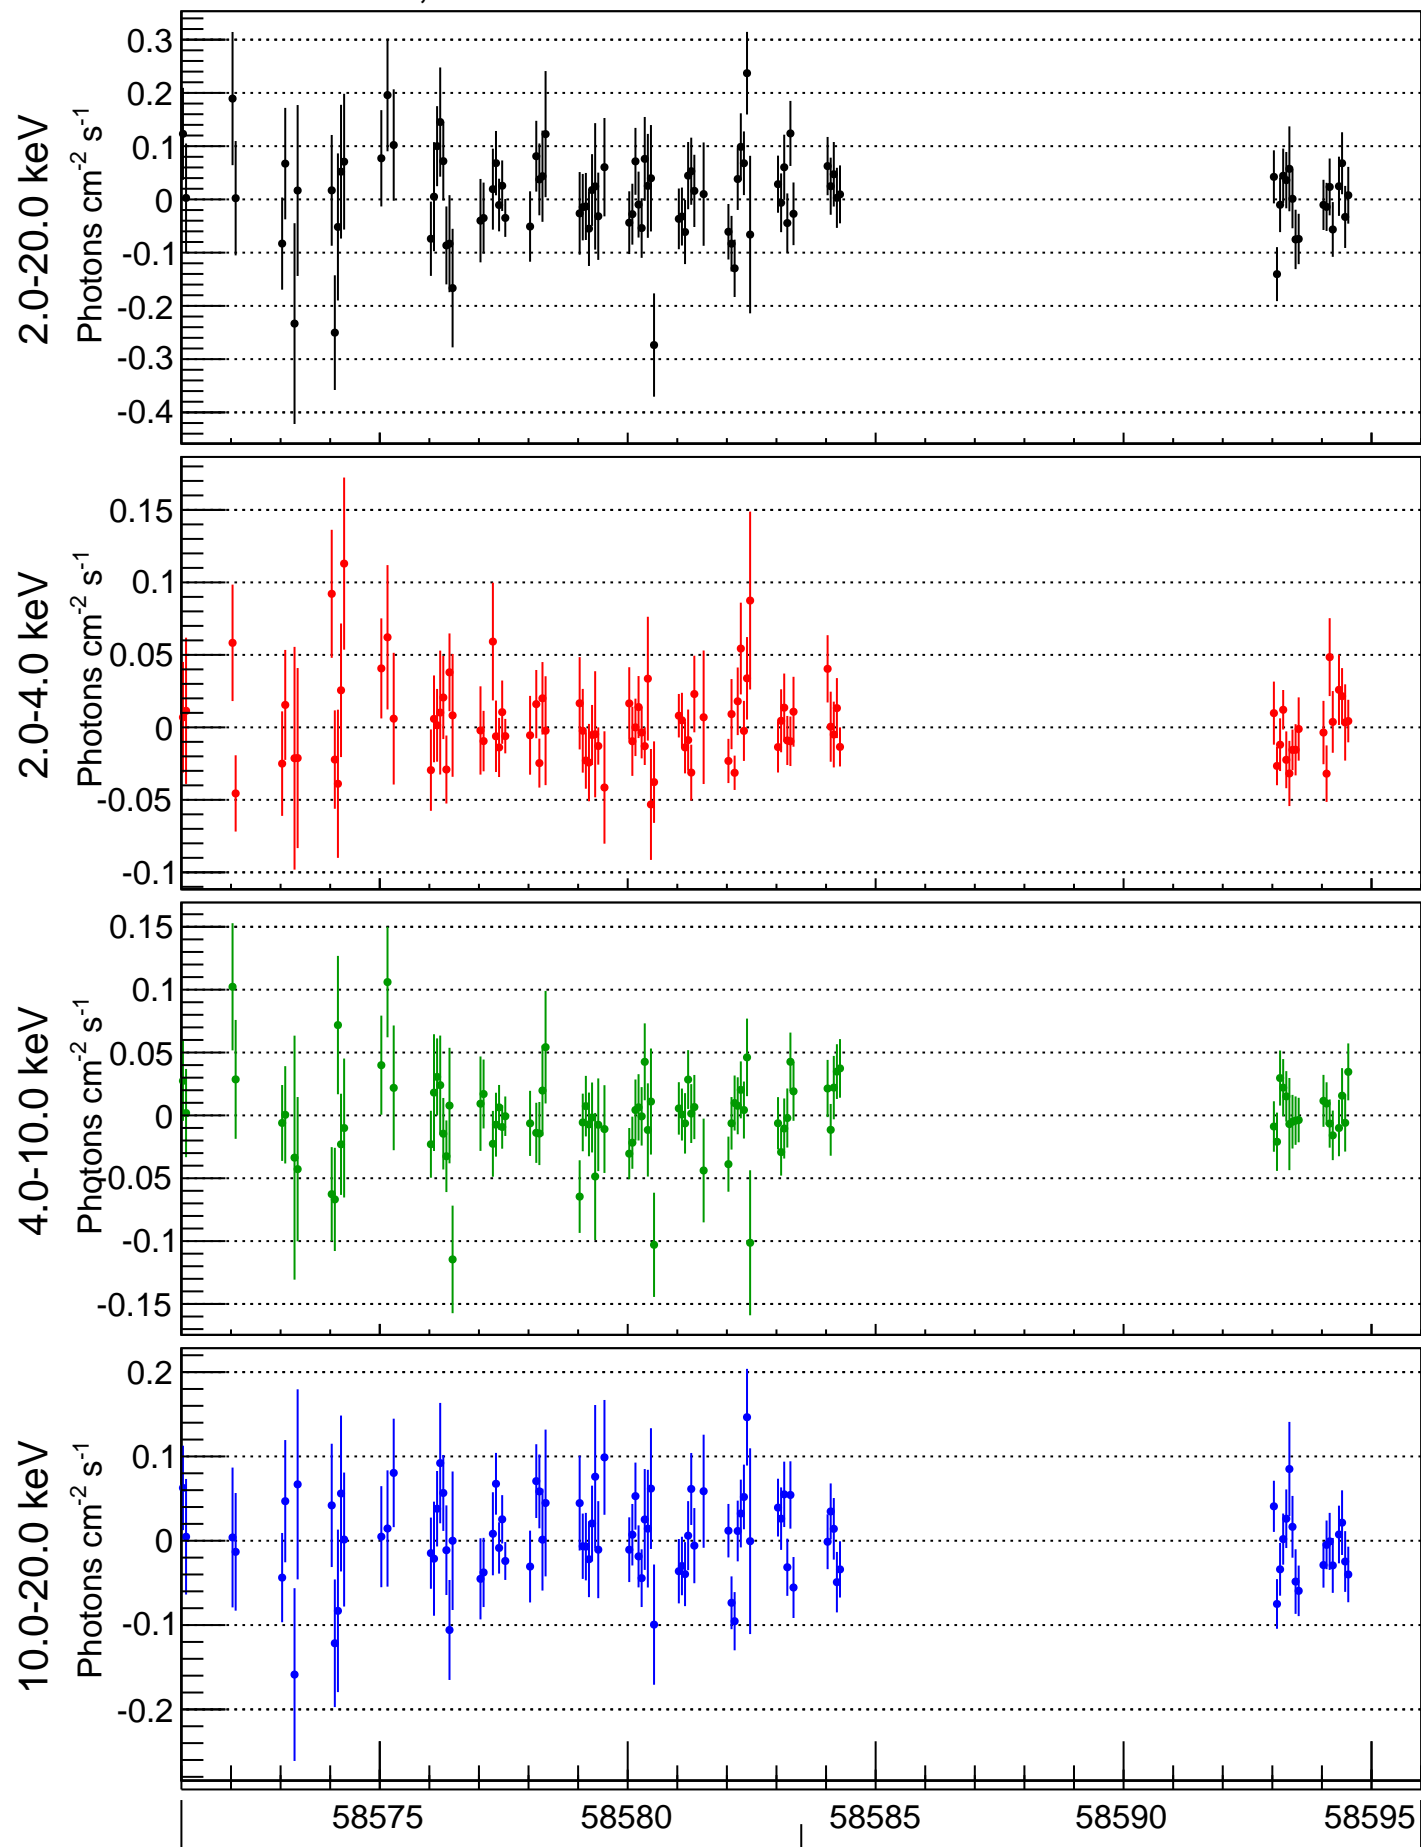

4U 0115+63, V635 Cas

binsize=1.5h

2019-03-29

2019-04-23