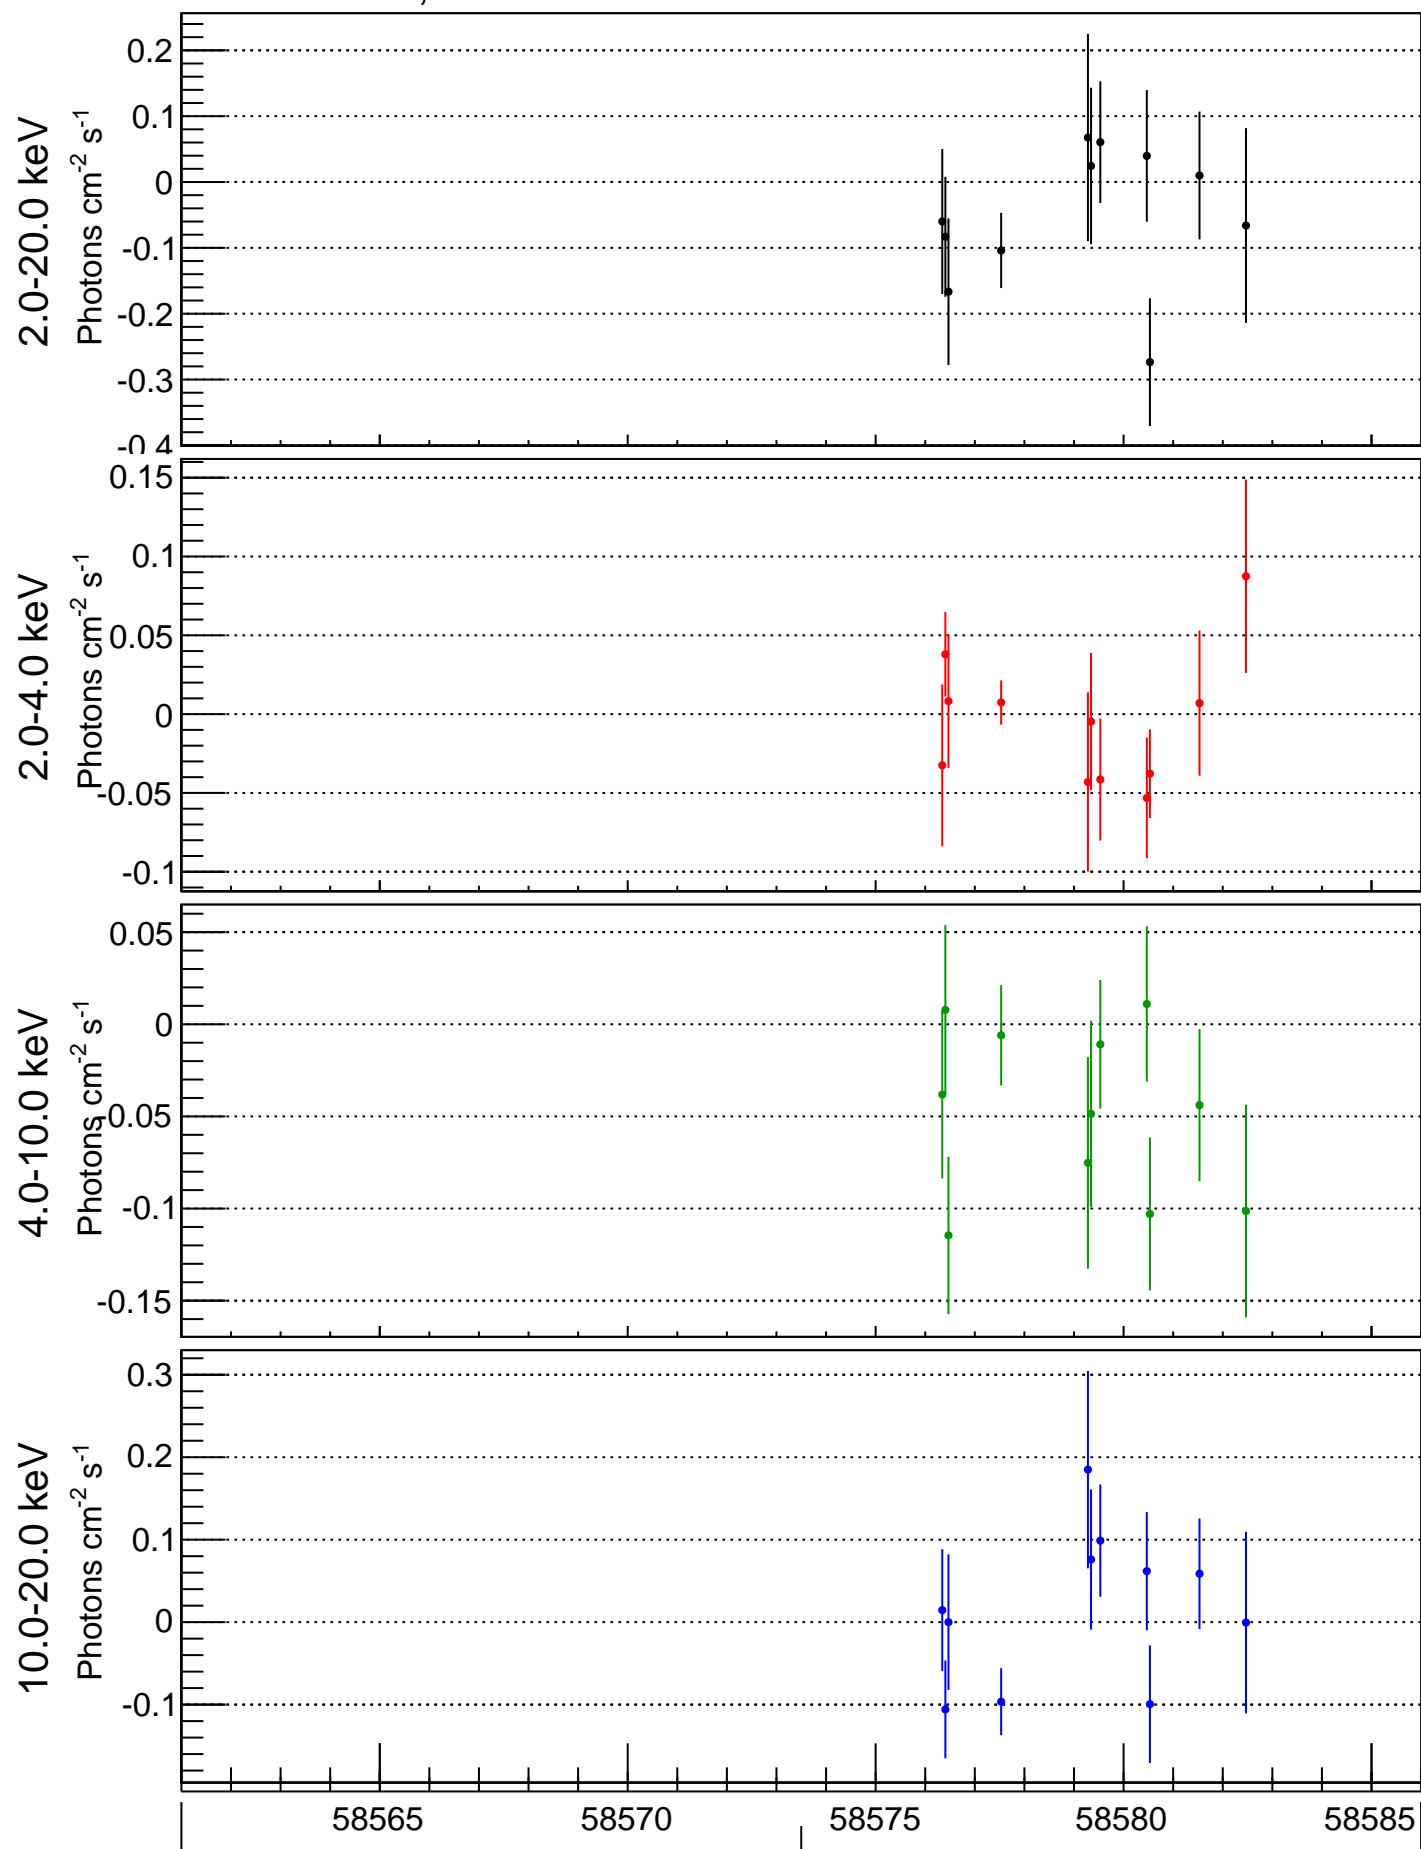

4U 0115+63, V635 Cas

binsize=1.5h

2019-03-19

2019-04-13