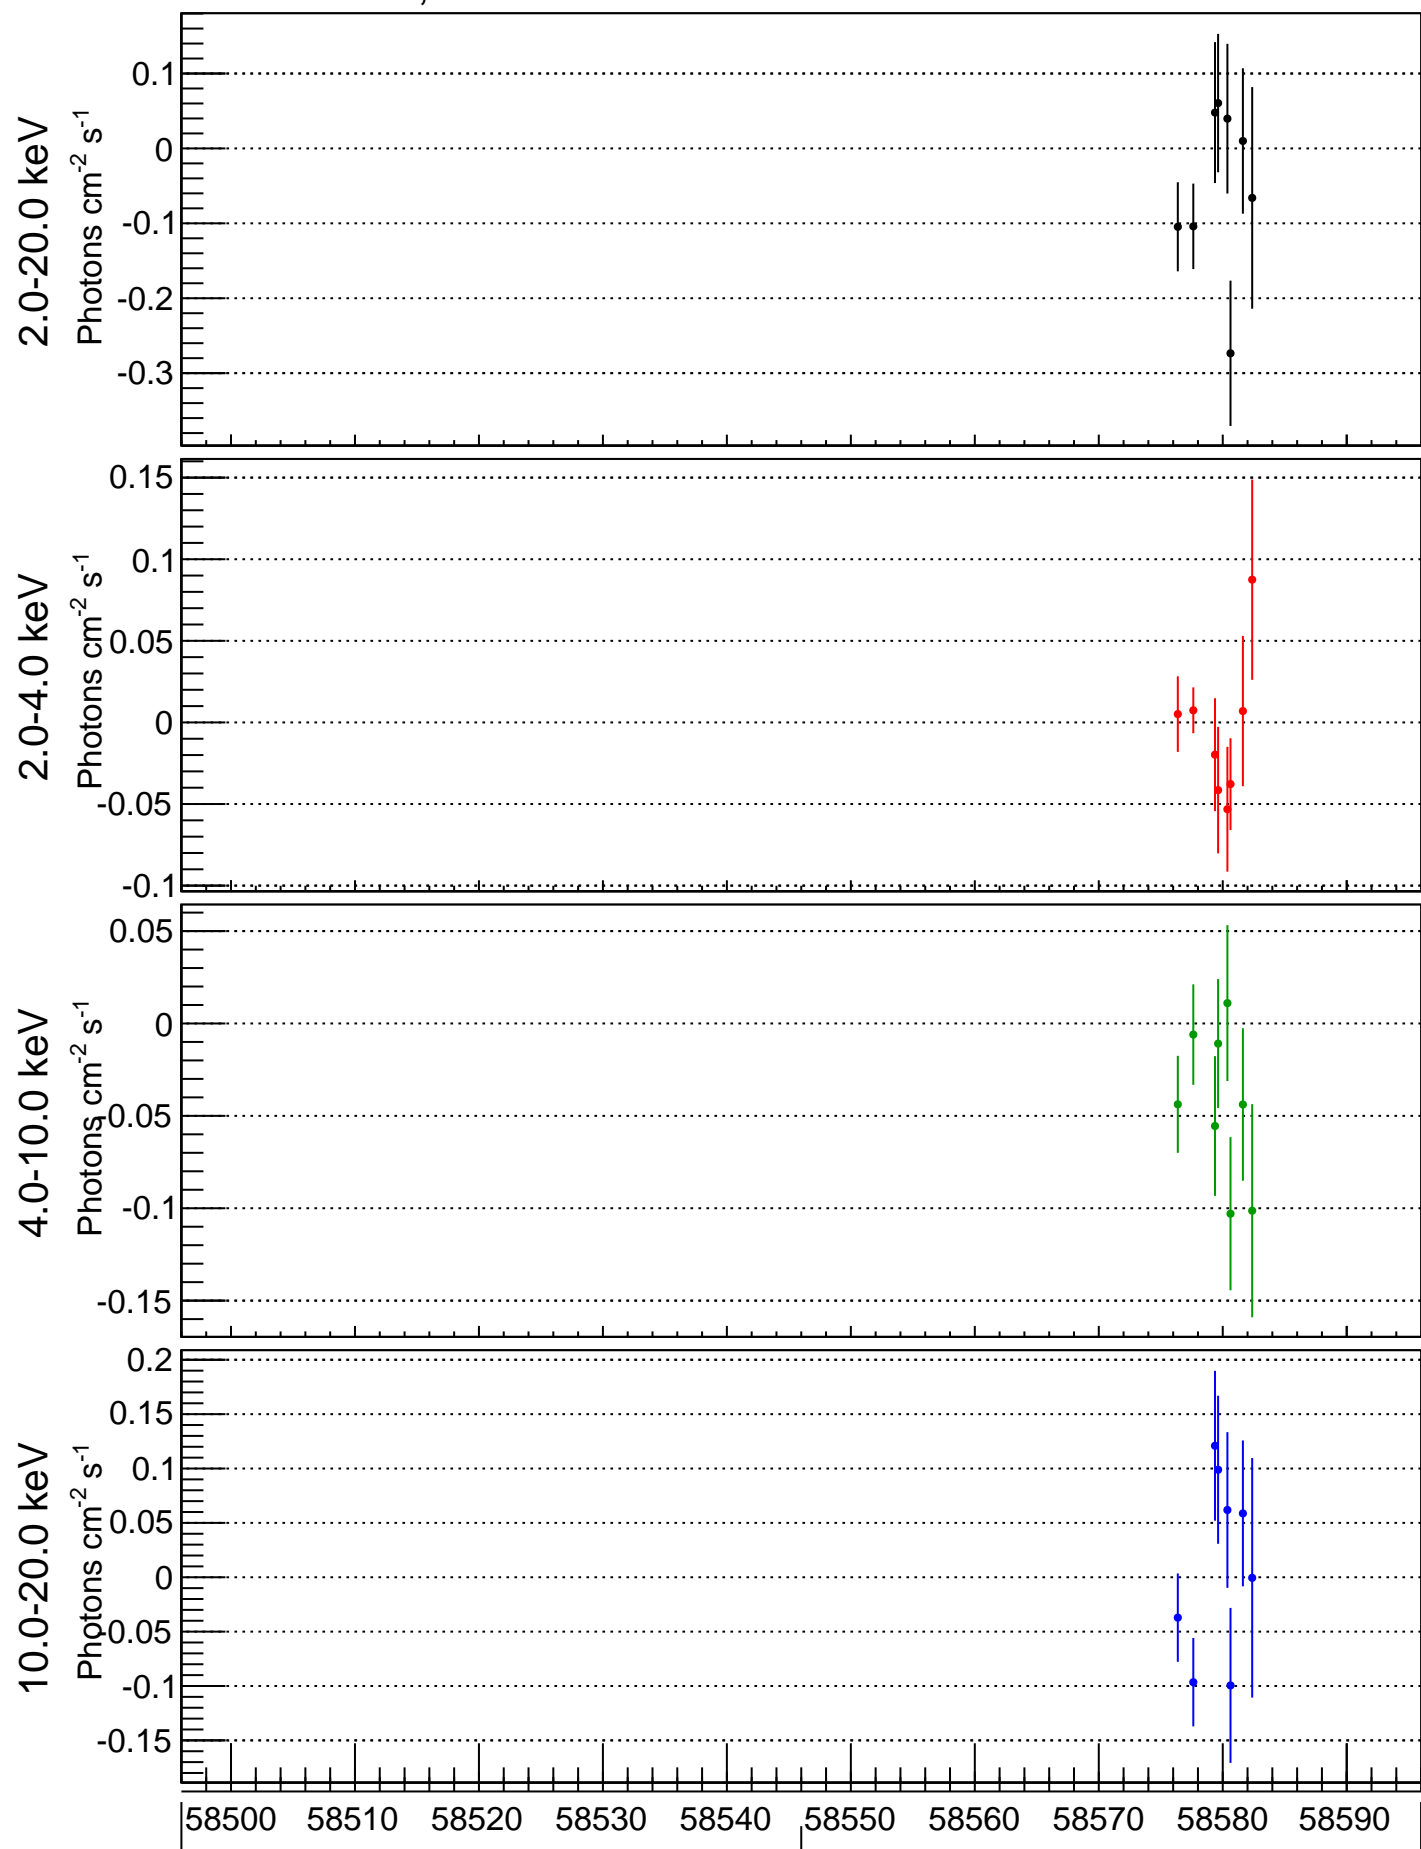

4U 0115+63, V635 Cas

binsize=6.0h

2019-01-13

2019-04-23