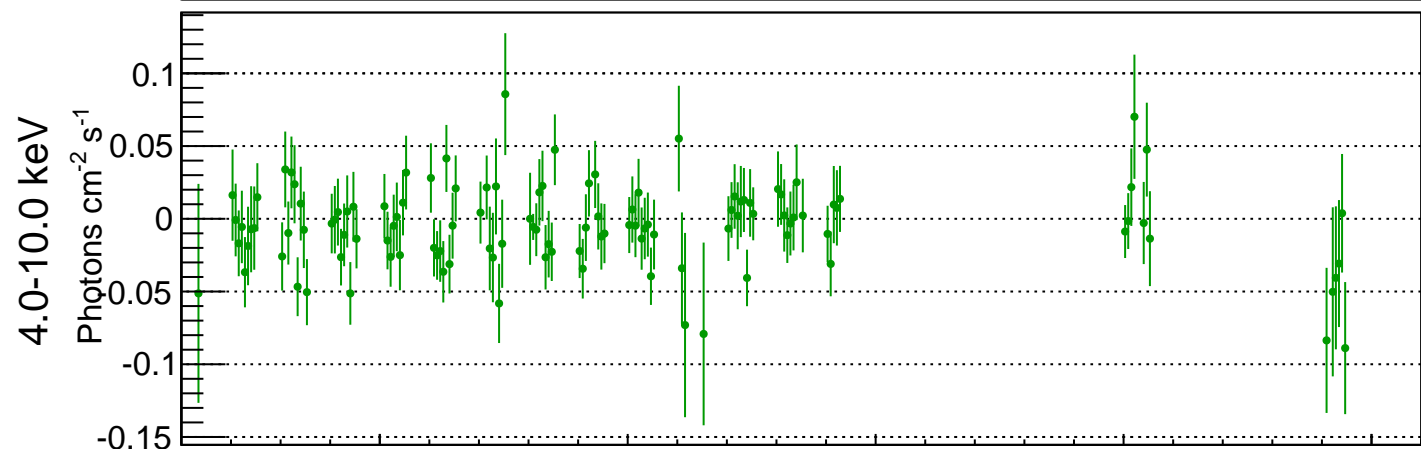

UV Cet

binsize=1.5h

2019-03-29

2019-04-23