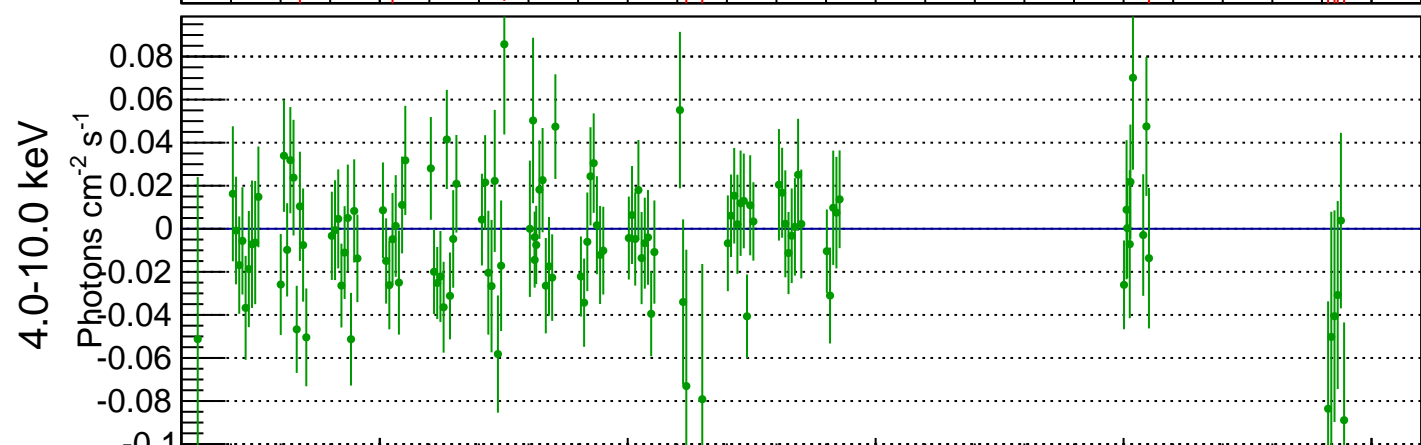

UV Cet

Data per scan

58575

58580

58585

58590

58595

2019-03-29