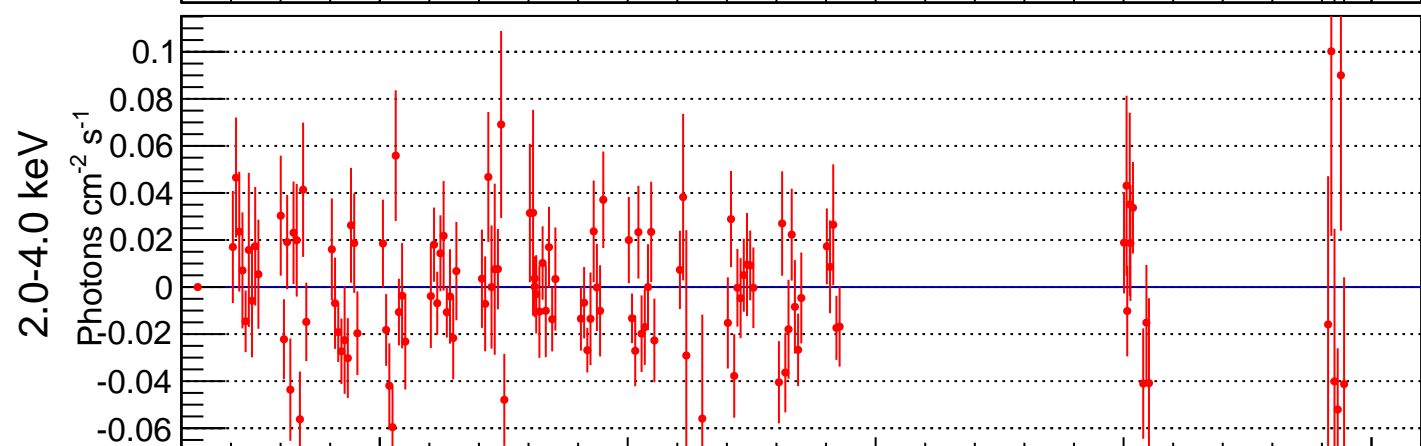

UV Cet

Data per scan

58575

58580

58585

58590

58595

2019-03-29