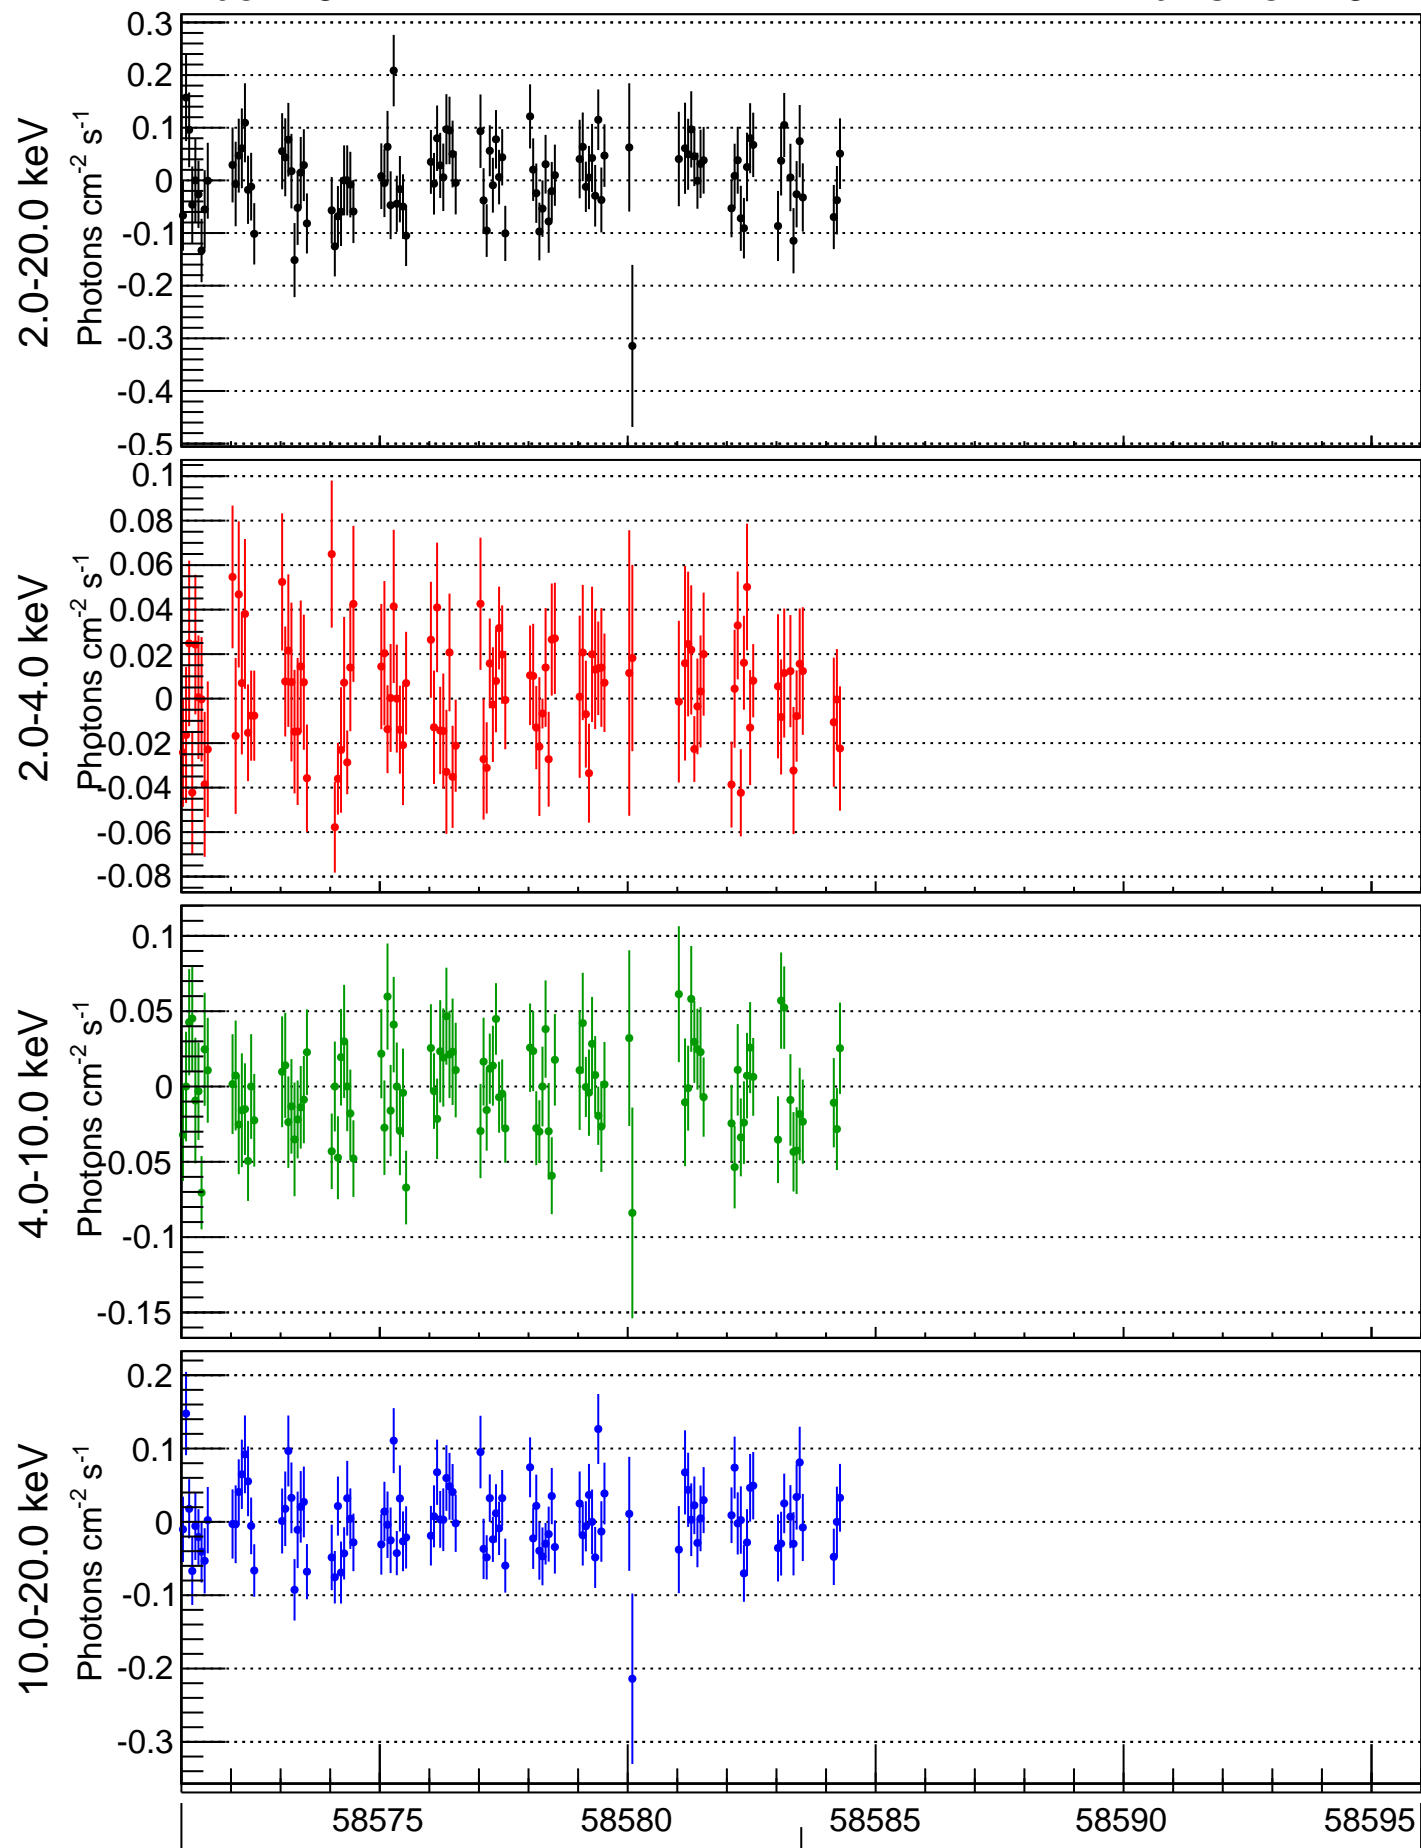

Abell 262

binsize=1.5h

2019-03-29

2019-04-23