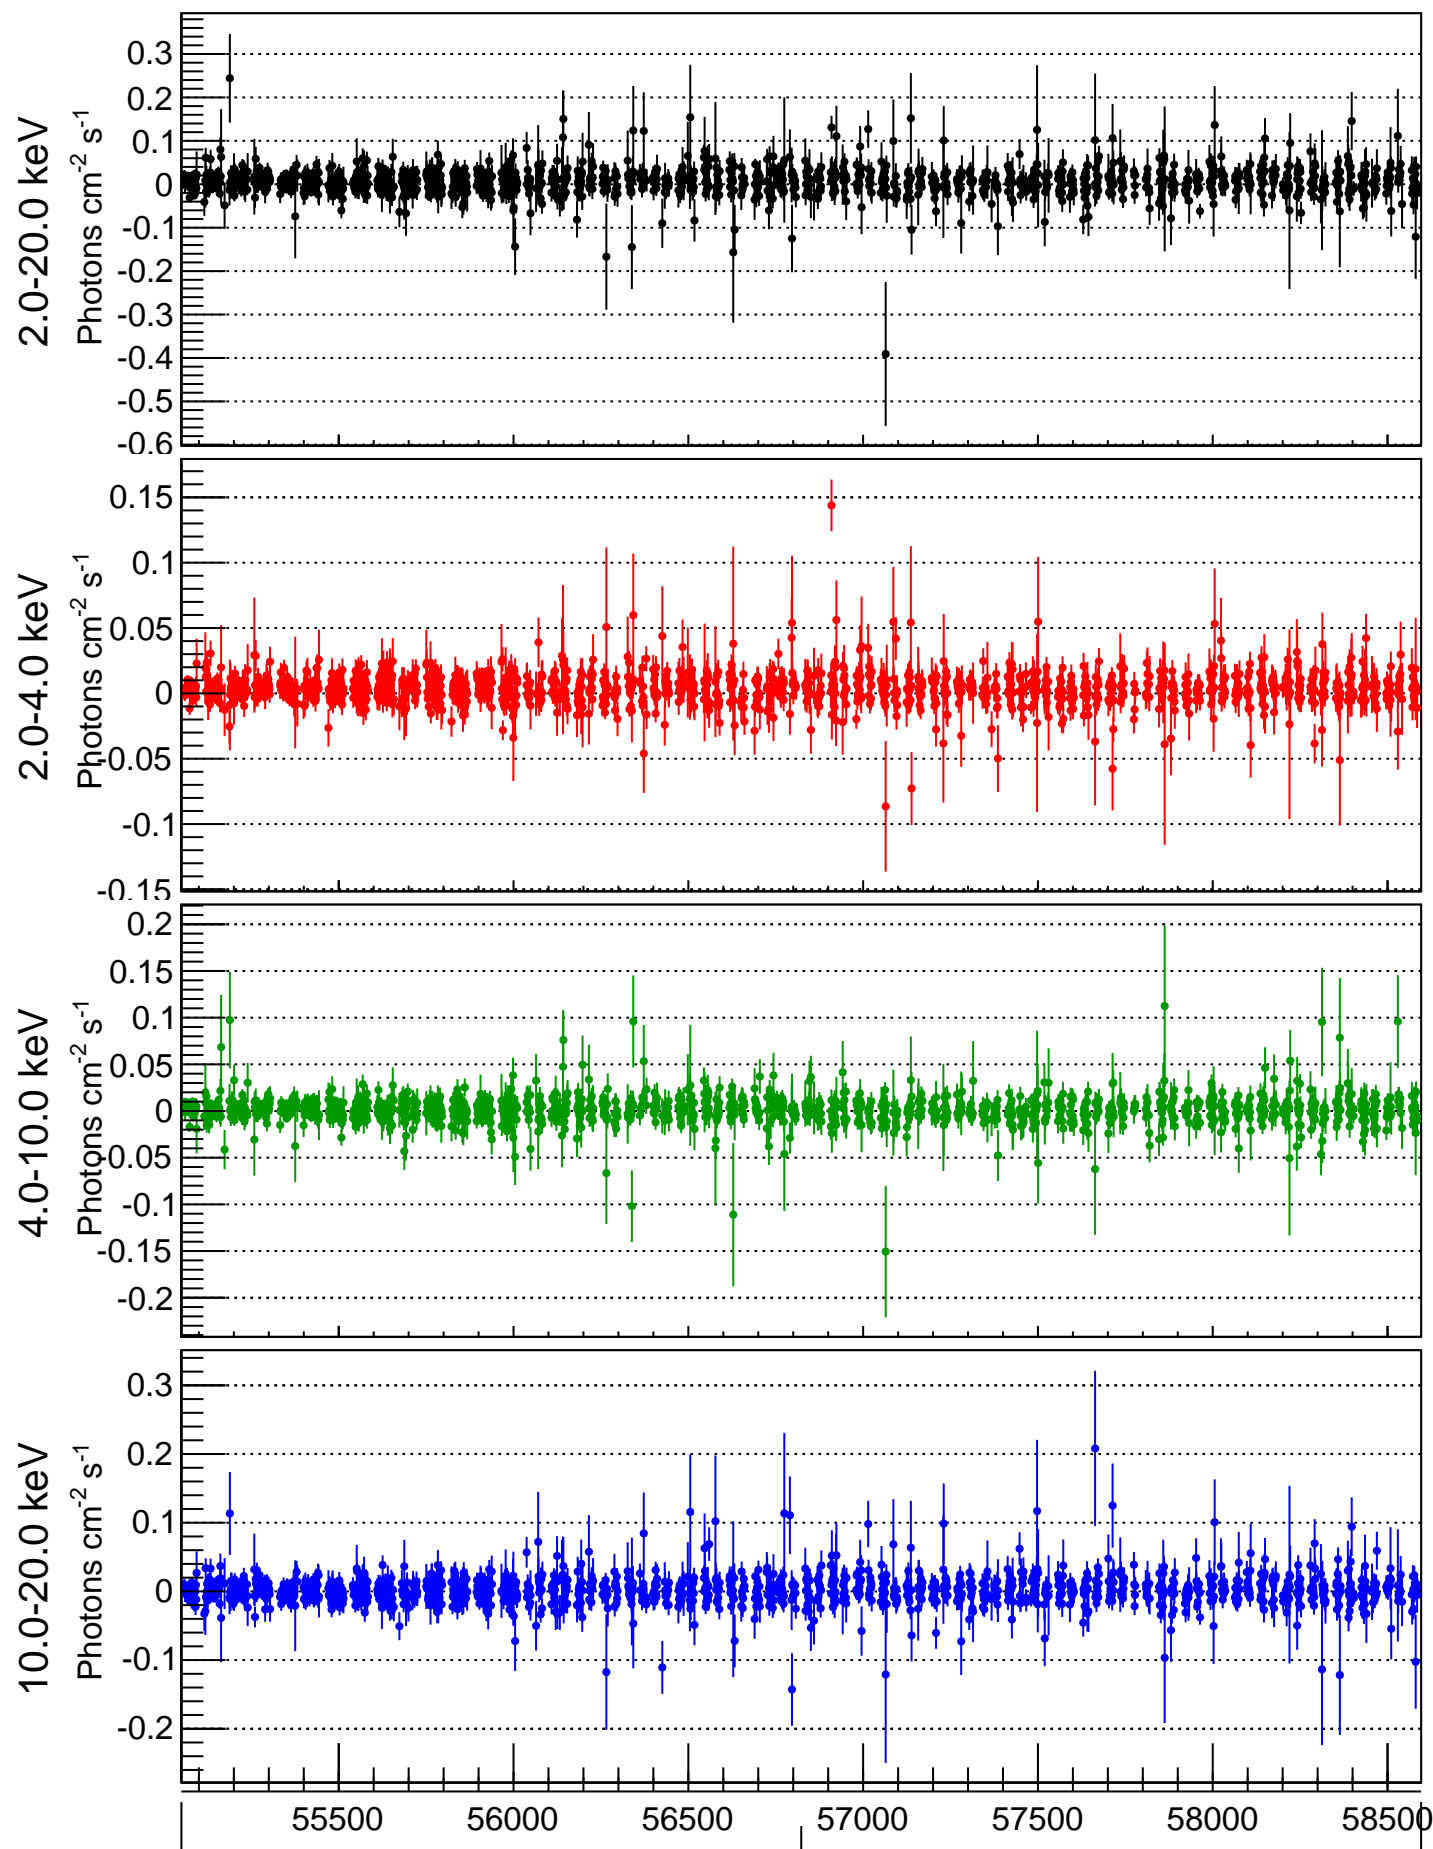

Abell 262

binsize=24.0h

2009-08-07

2019-04-23