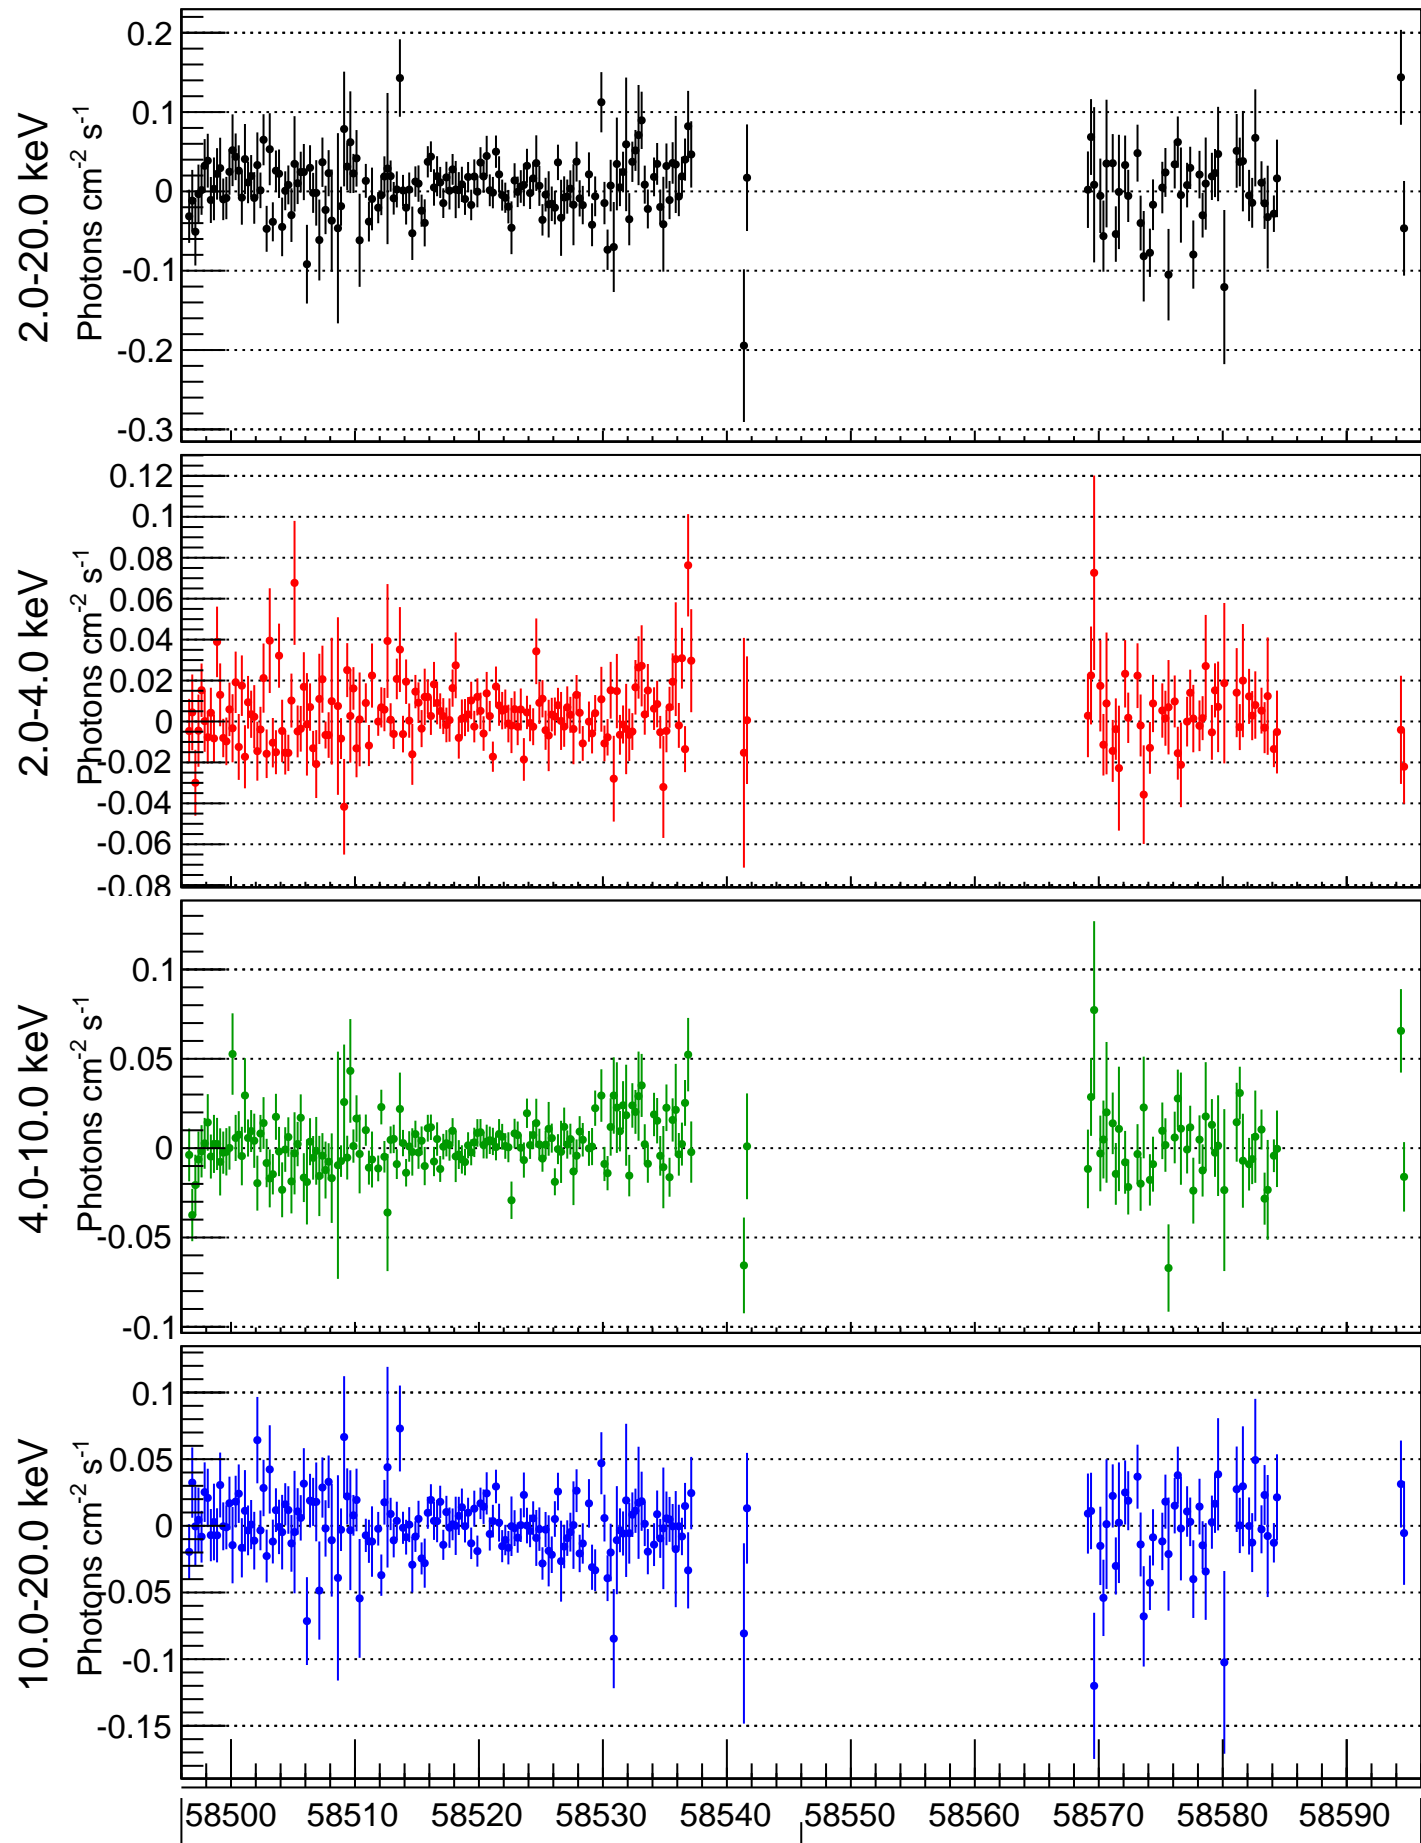

Abell 262

binsize=6.0h

2019-01-13

2019-04-23