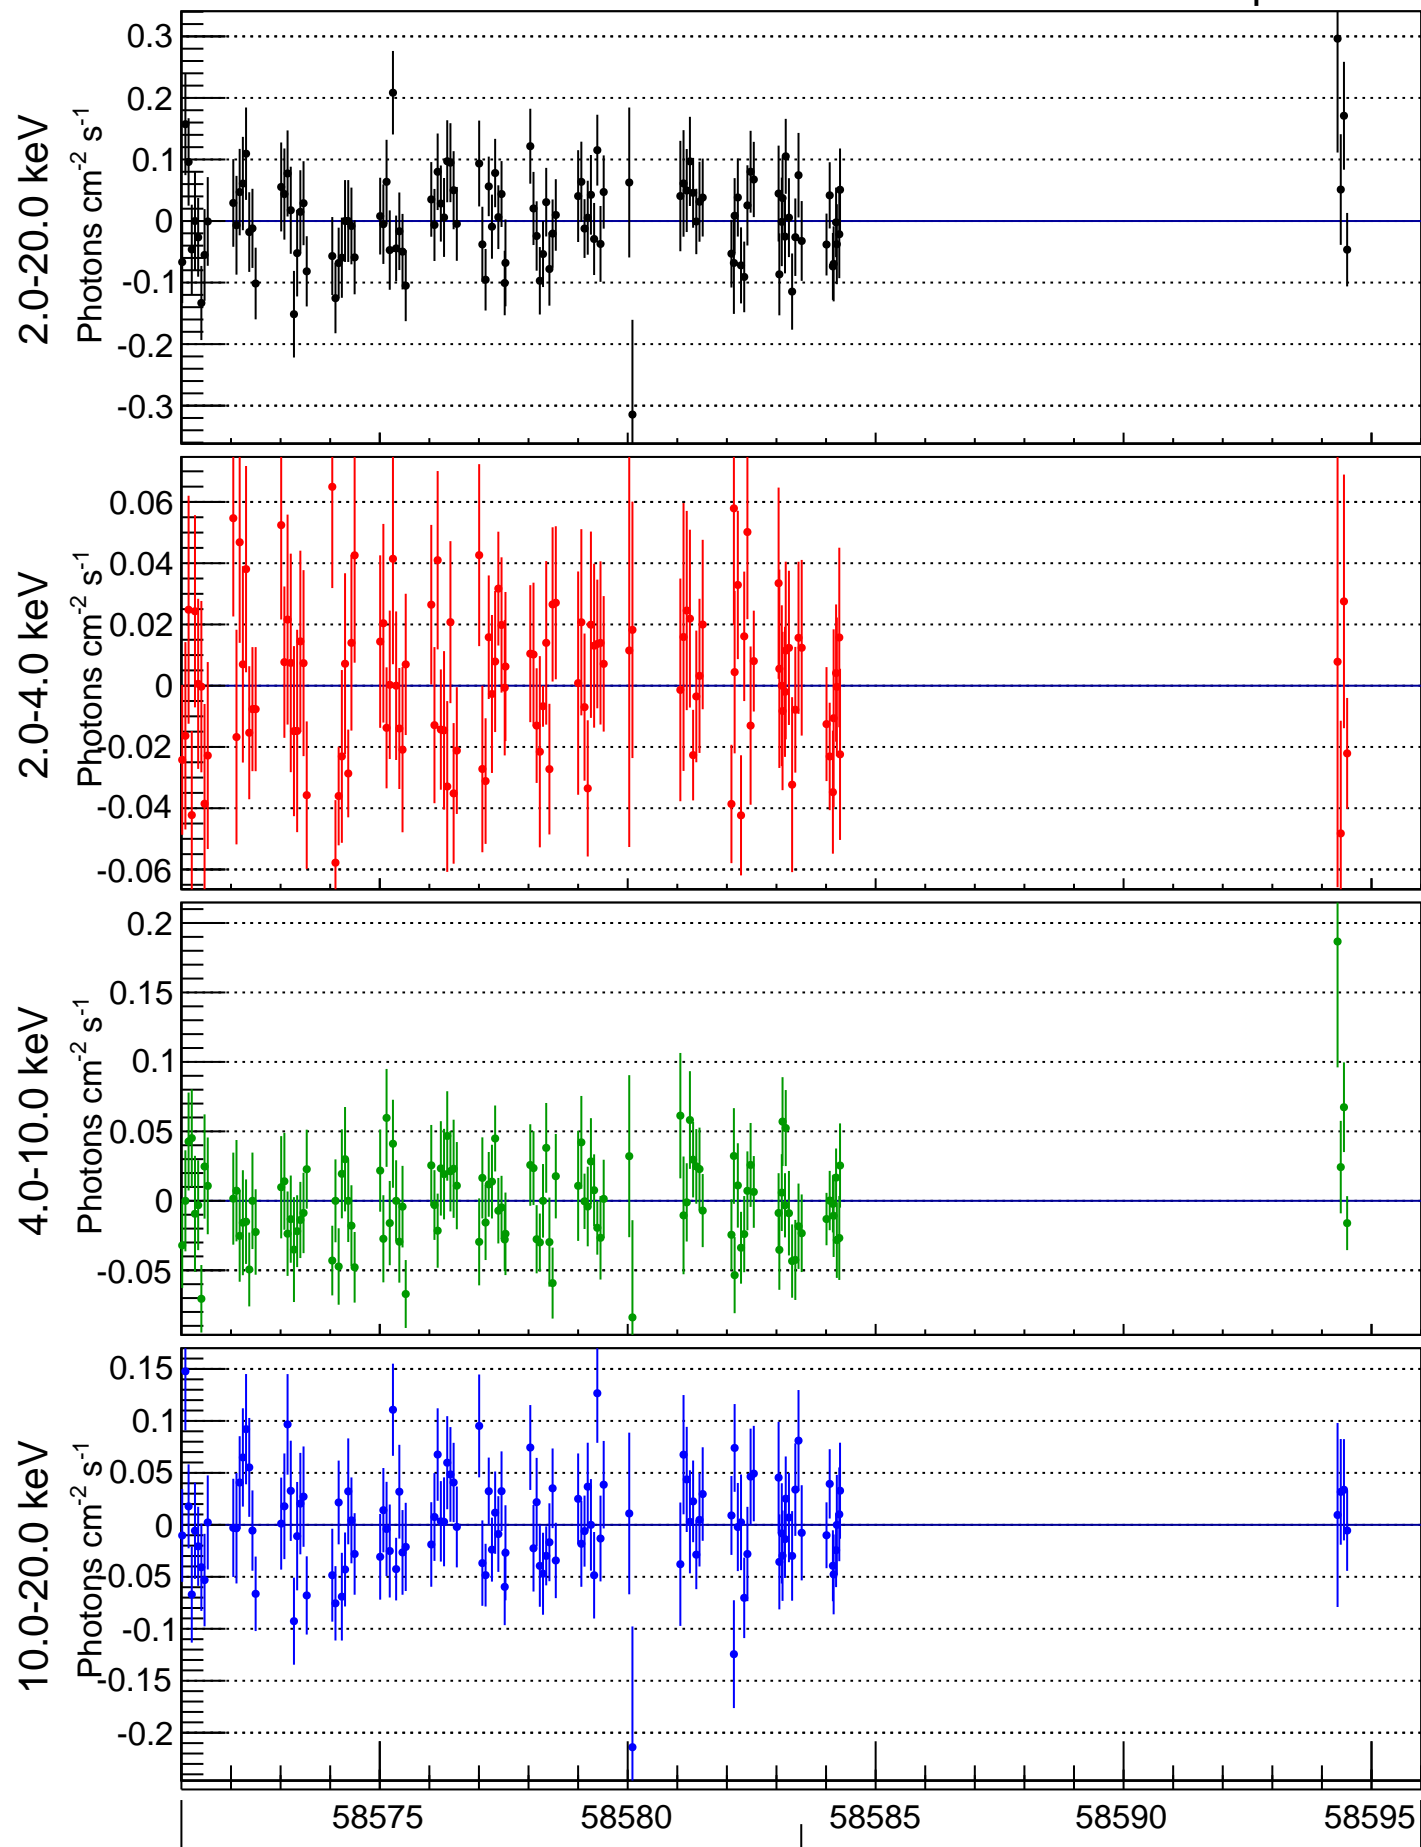

Abell 262

Data per scan

2019-03-29

2019-04-23