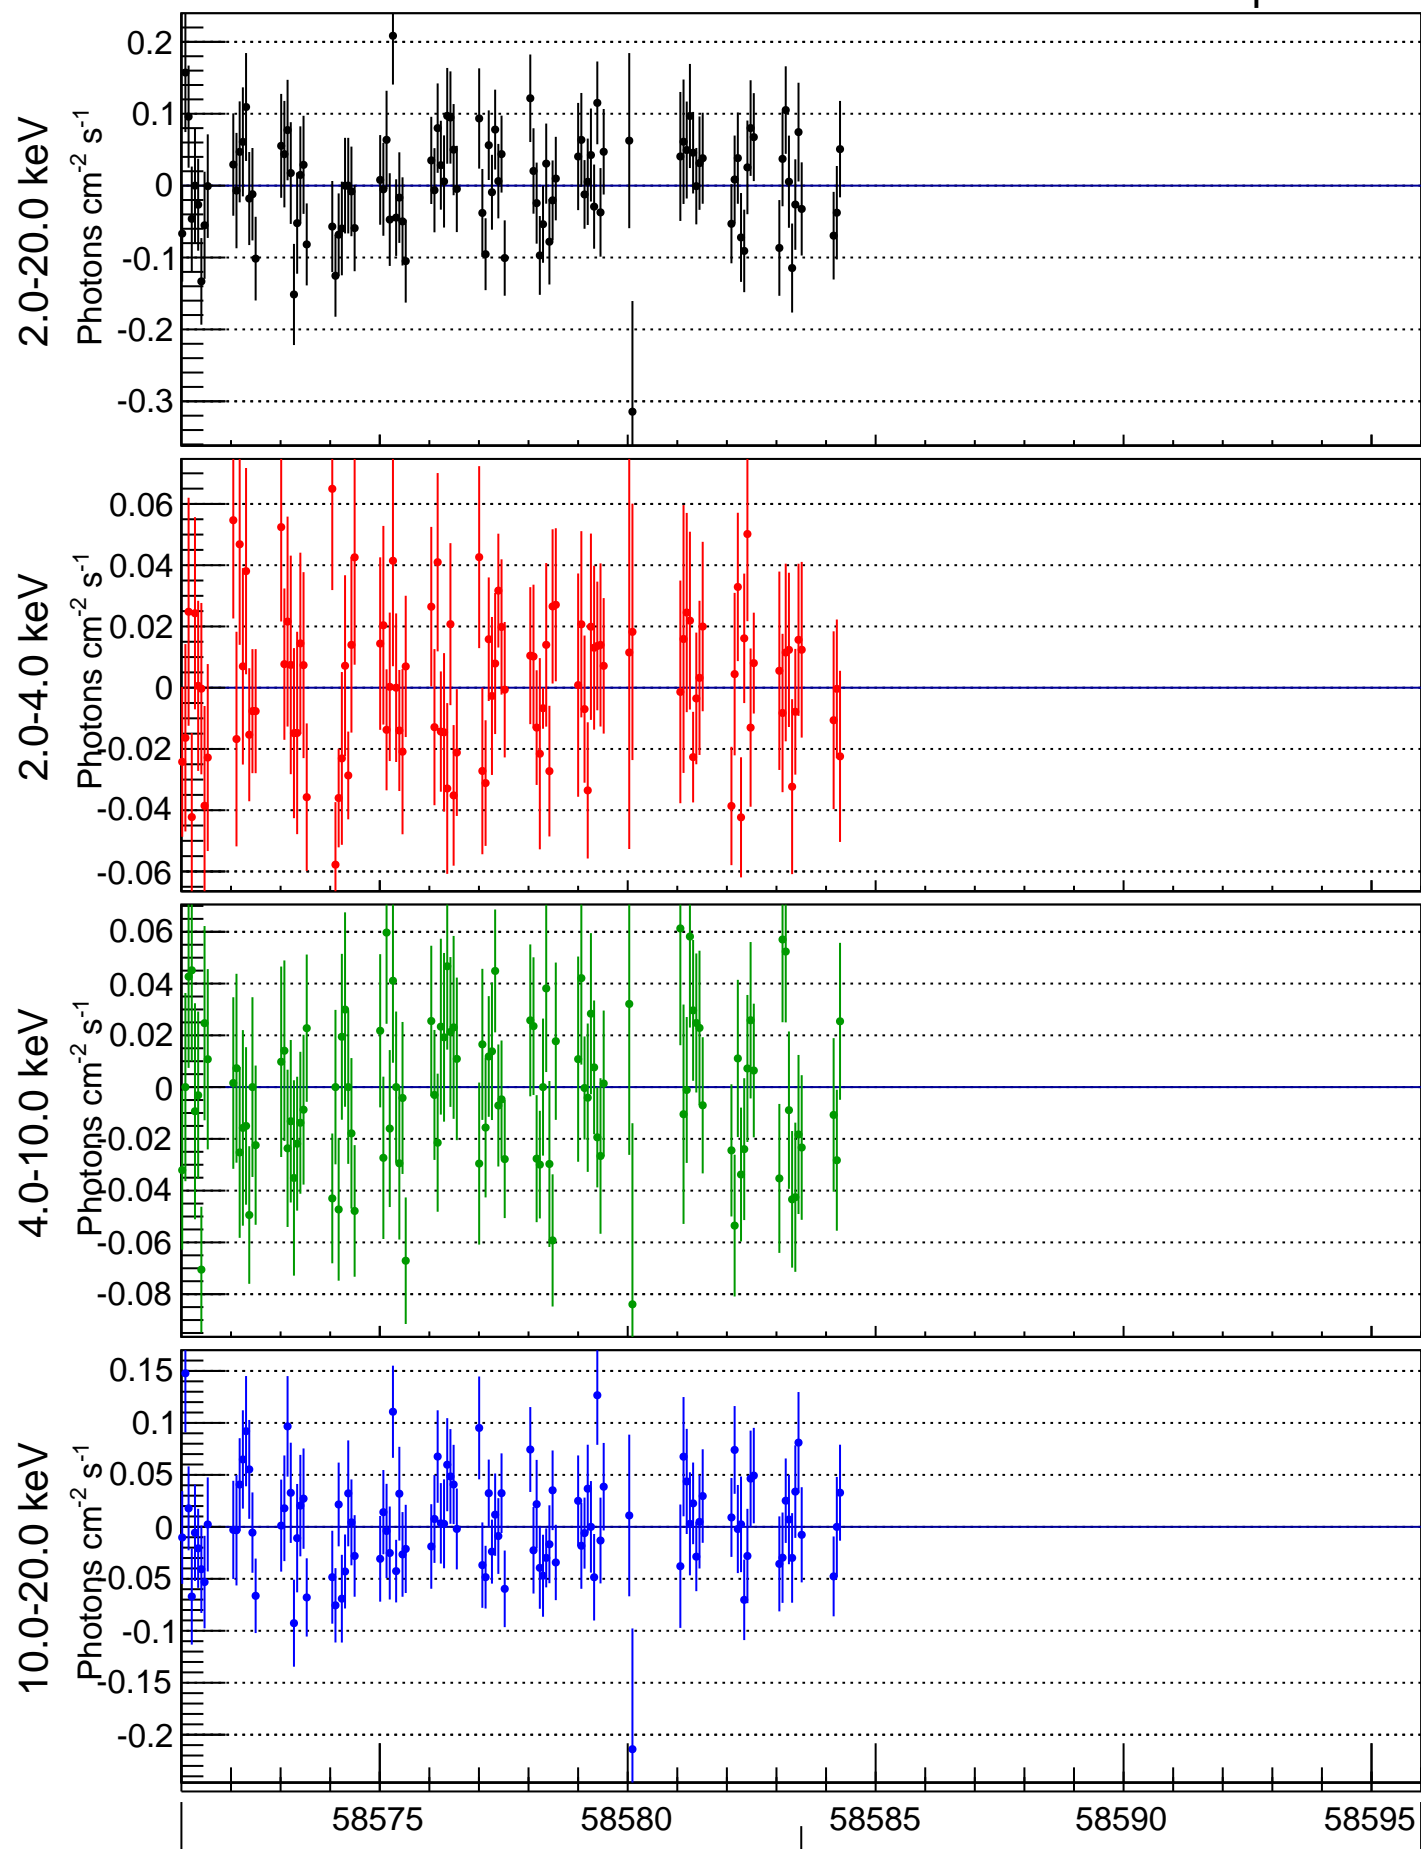

Abell 262

Data per scan

2019-03-29

2019-04-23