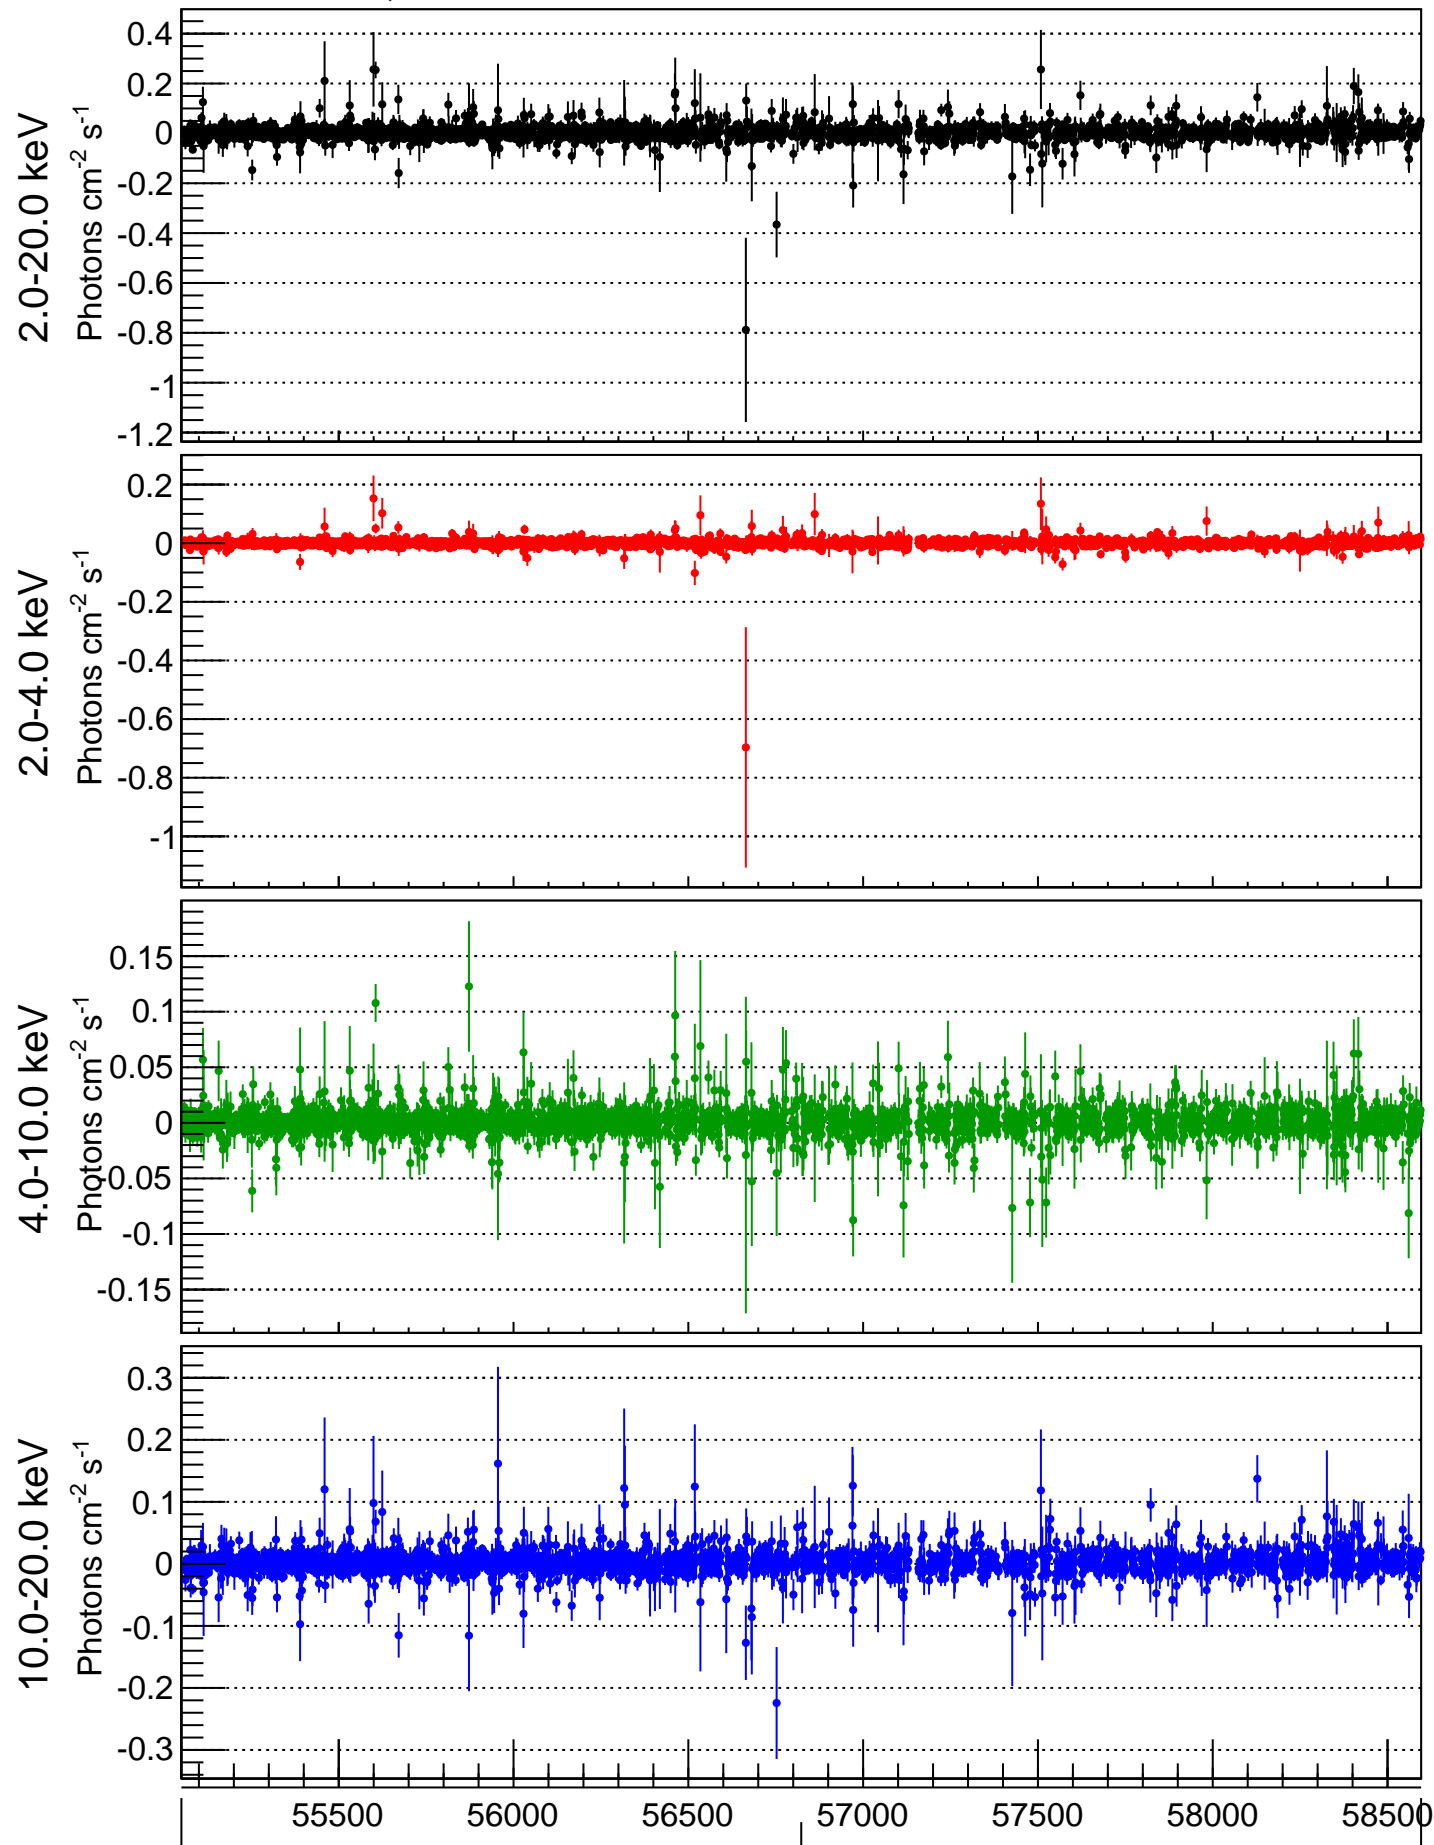

NGC 1068, 3C71

binsize=24.0h

2009-08-07

2019-04-23