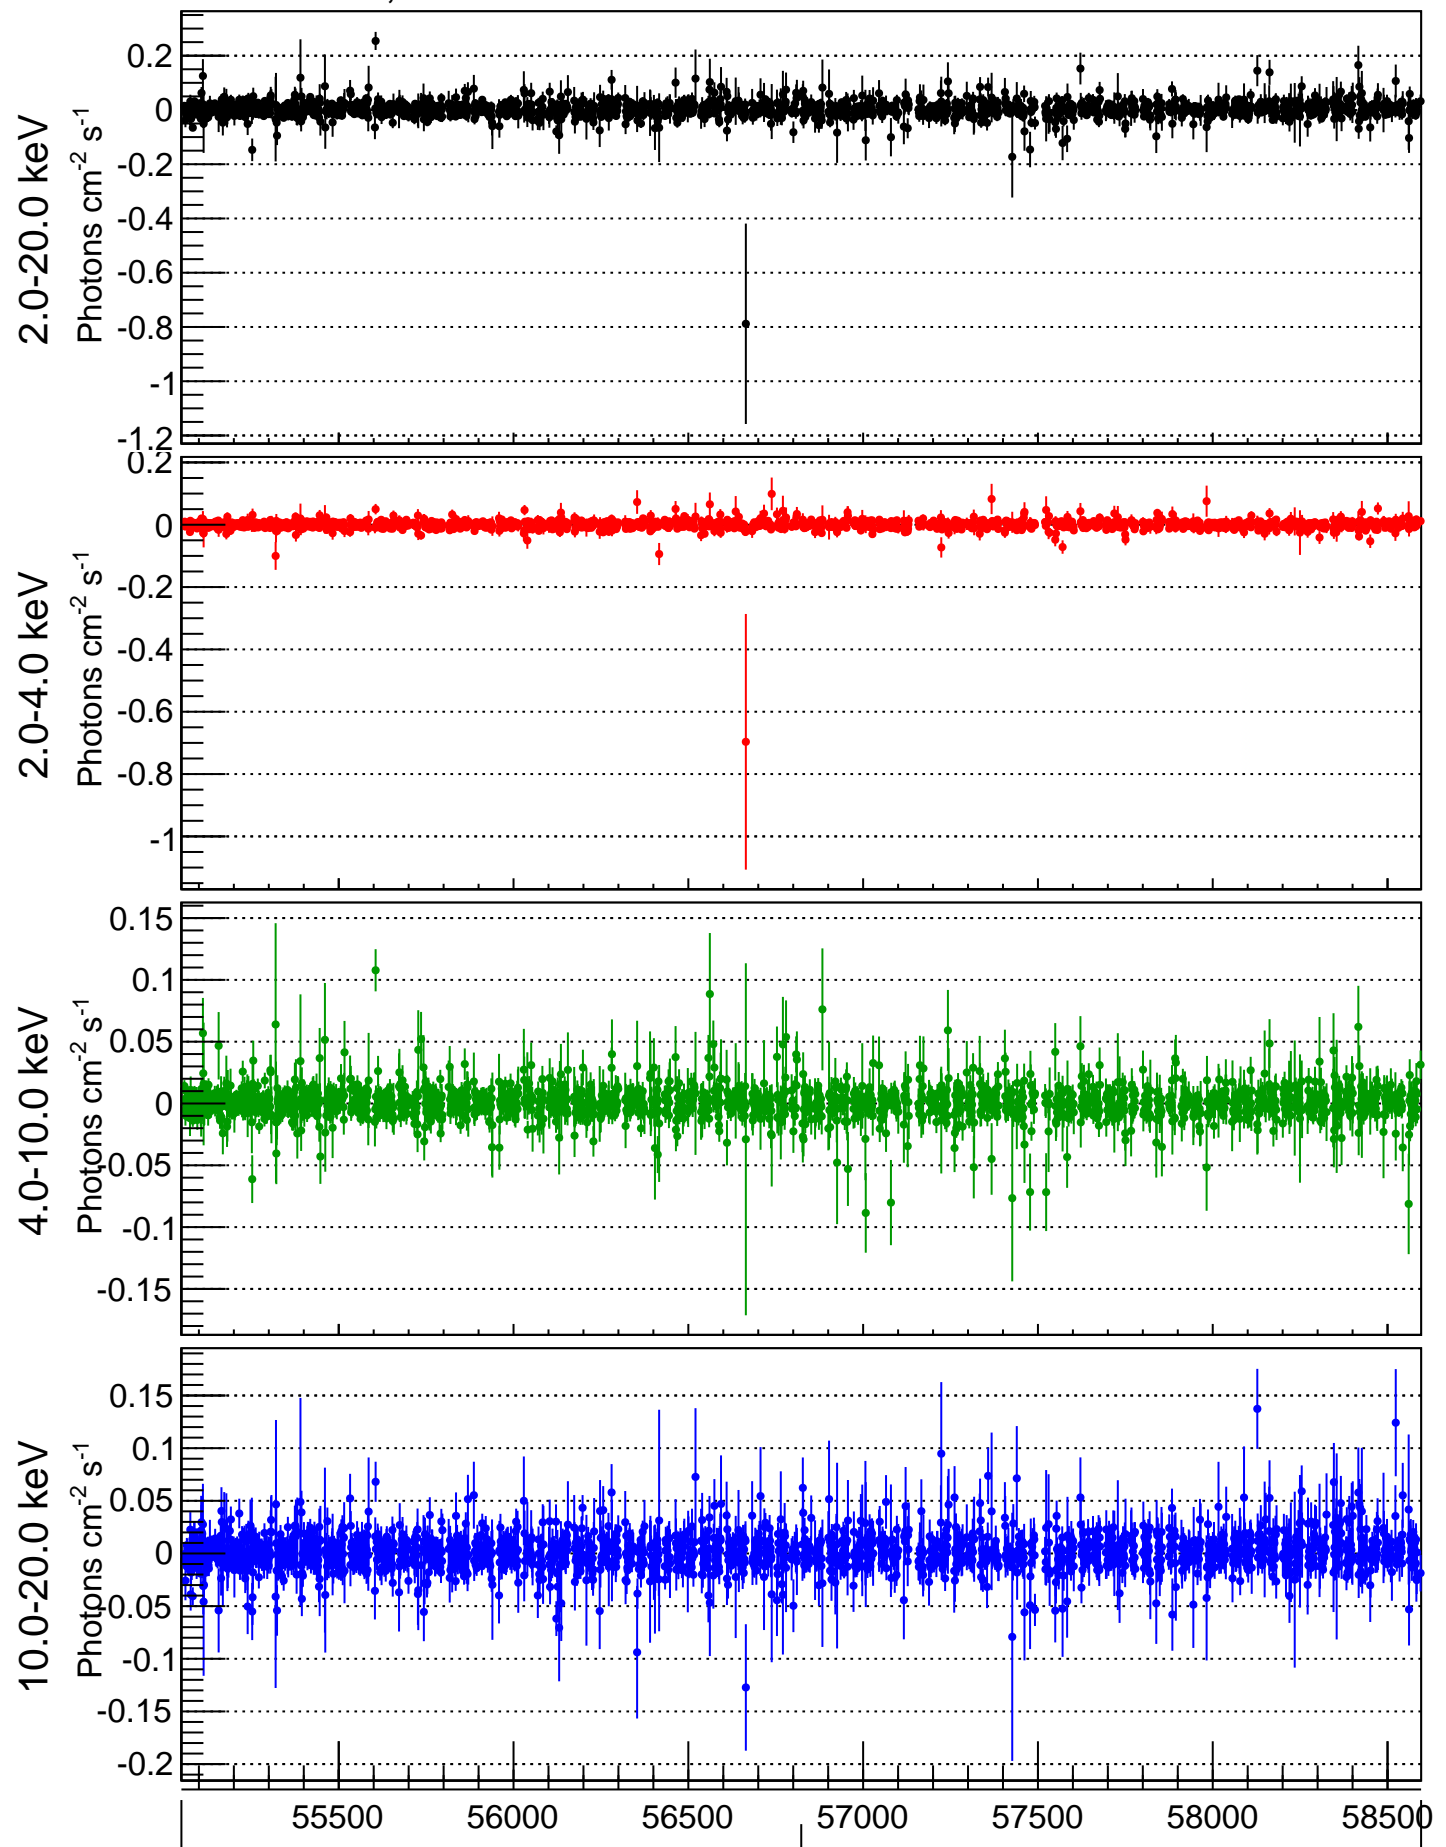

NGC 1068, 3C71

binsize=24.0h

2009-08-07

2019-04-23